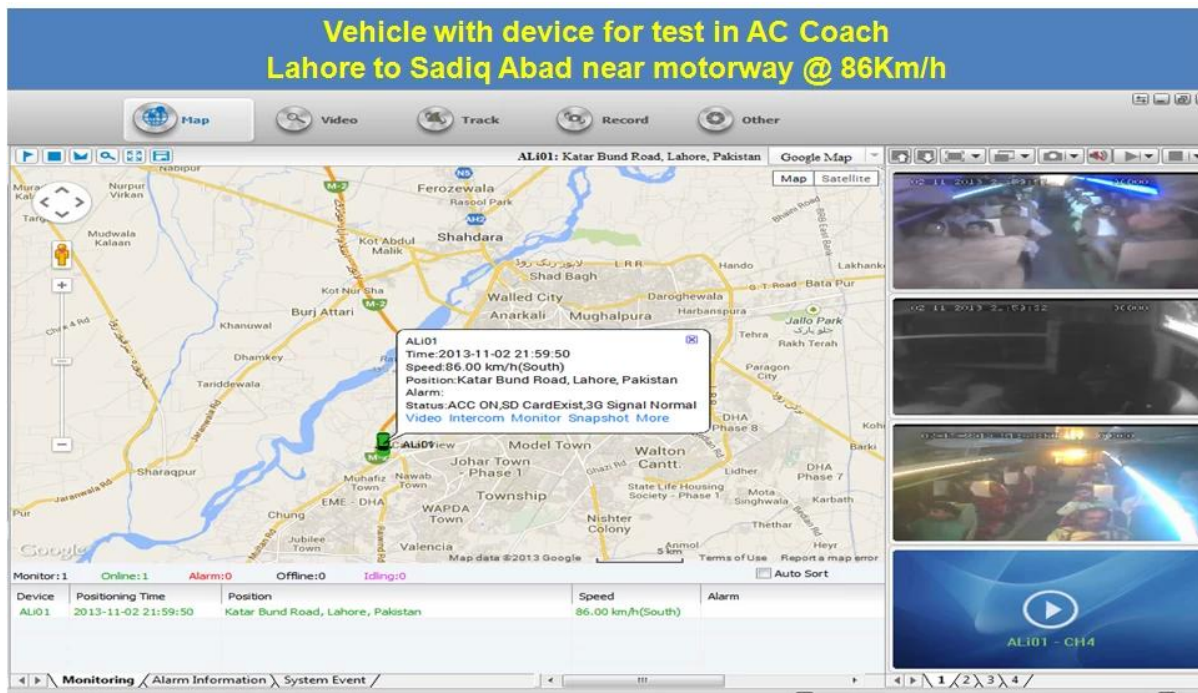

Interfaz GPS	GPS	Puede expandir módulo GPS en el interior
Extienda Interface	Intercom	Puede expandir Intercom Módulo interior
Otros	Consumo de energía	DC8-36V & nbsp; 5% & nbsp; & nbsp; ≤10W
	Temperatura de trabajo	-20 °C ~ +85 °C & nbsp; ≤80%
	Reloj	Built-In Reloj, Calendario
Embalaje	Tamaño del producto	220 (L) * 193 (W) * 53 (H) mm (con soporte)
	Peso neto del producto	1,2 kg (sin disco duro)

Nuestra aplicación de software CMS:

Para PC con Windows Vigilancia en tiempo real

Para IOS & amp; Vigilancia Teléfono Android OS móvil