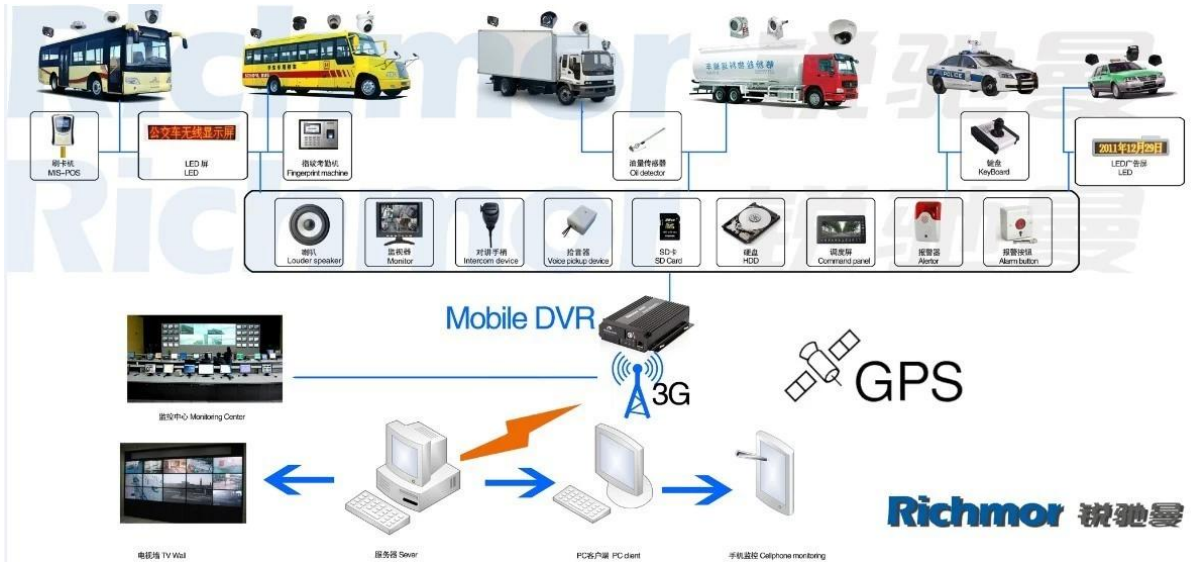

Certificación: