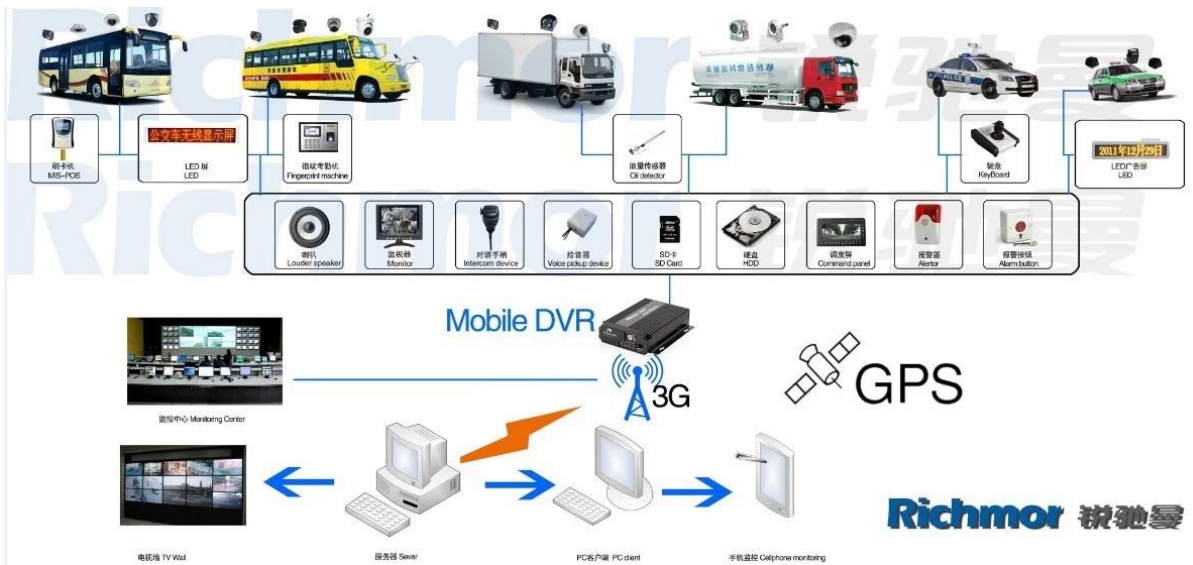

Nuestro proyecto DVR móvil para vehículos