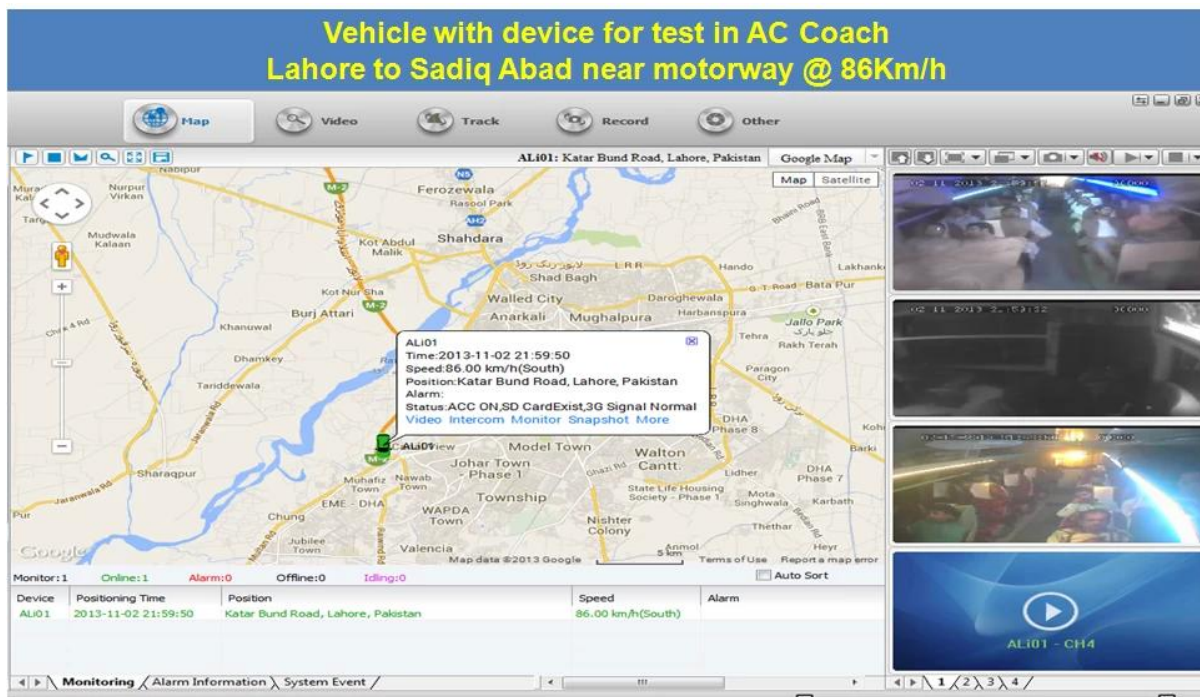

Otros	Consumo de energía	DC8-36V el 5% el $\leq$ 10W
	Temperatura de trabajo	-20 °C ~ + 85 °C $\leq$ 80%
	Reloj	Reloj incorporado, calendario
Embalaje	Tamaño del producto	170 (L) * 141(W) *41(H) milímetro
	Peso neto del producto	0,7Kg

Nuestra aplicación CMS software:

Para Vigilancia en tiempo real de Windows PC

Para La vigilancia del teléfono móvil de iOS & Android OS