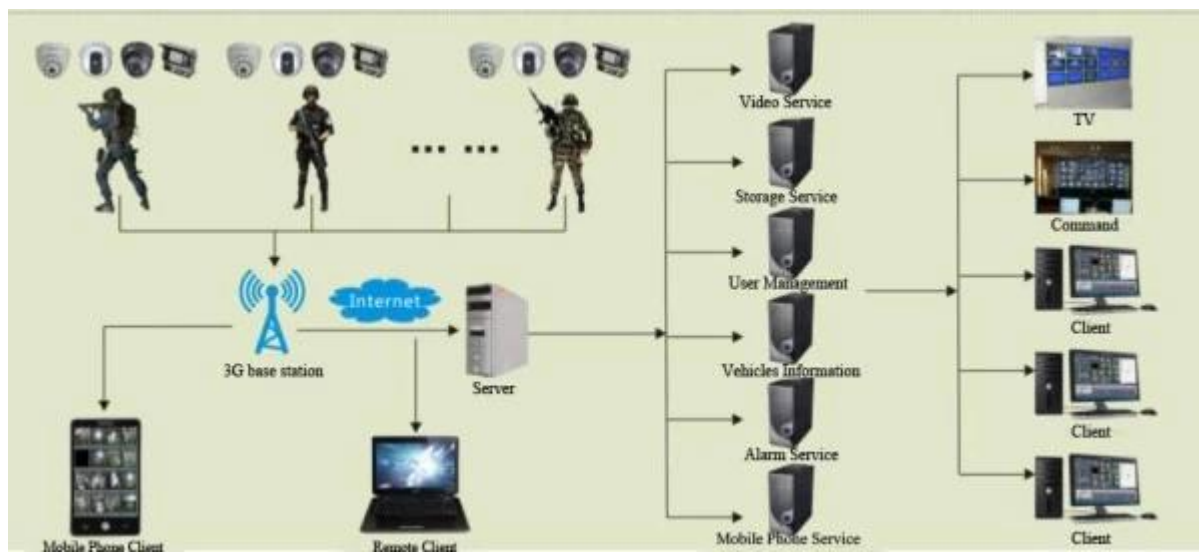

Usado en el cuerpo de la cámara 3G DVR Policía GPS WIFI portátil DVR SP5800

DVR Policía Visión de conjunto

La Grabador de vídeo portátil ("**Portátil MDVR**"Para abreviar) se dedica a productos de monitorización de mano o se desgasta móviles. Aplicar la plataforma embebida con las funciones del módulo de comunicación inalámbrica 3G, WIFI módulo y módulo GPS. Construido en batería, suplemento con drive-by-wire, pequeña cámara, auriculares. Utiliza codificación estándar H.264, soporte mando a distancia y funciones locales de grabación de tarjeta micro SD, apoyar jugador normal (VLC, **TORMENTA**) Jugar directamente la corriente.

Front and side board definition

Back cover definition

Figure 4

1. Adorn clasp
2. Battery Cover Buckle
3. Battery Cover switch

Aplicación

应用案例/applications

FCC CE ROHS Certificación

Gracias por sus ayudas!