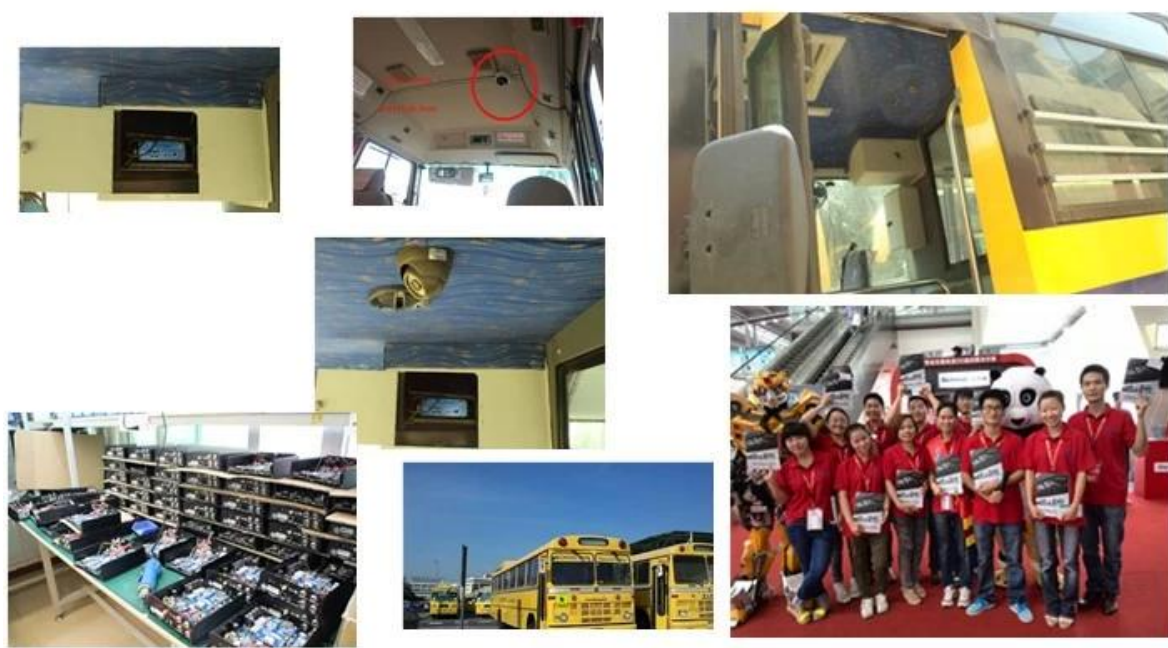

Certificación: