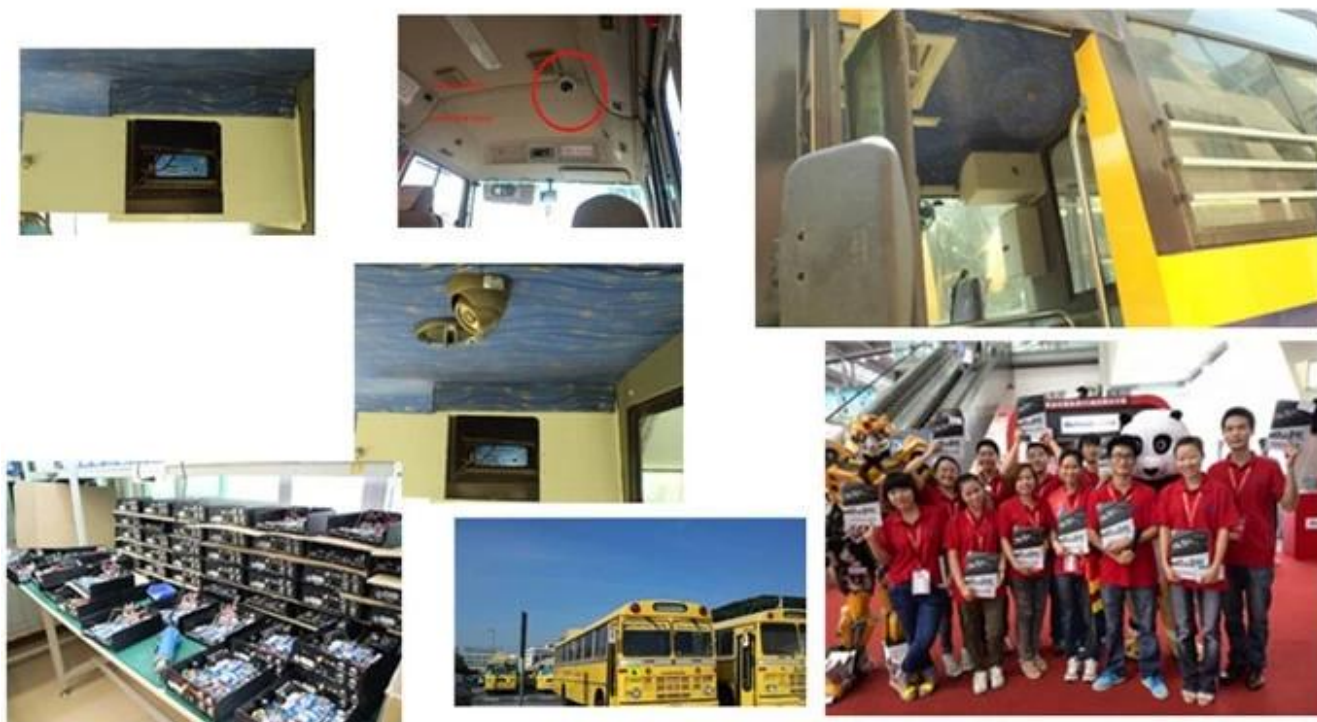

Software y Casos de gran alcance:

DVR móvil'S Certificación: