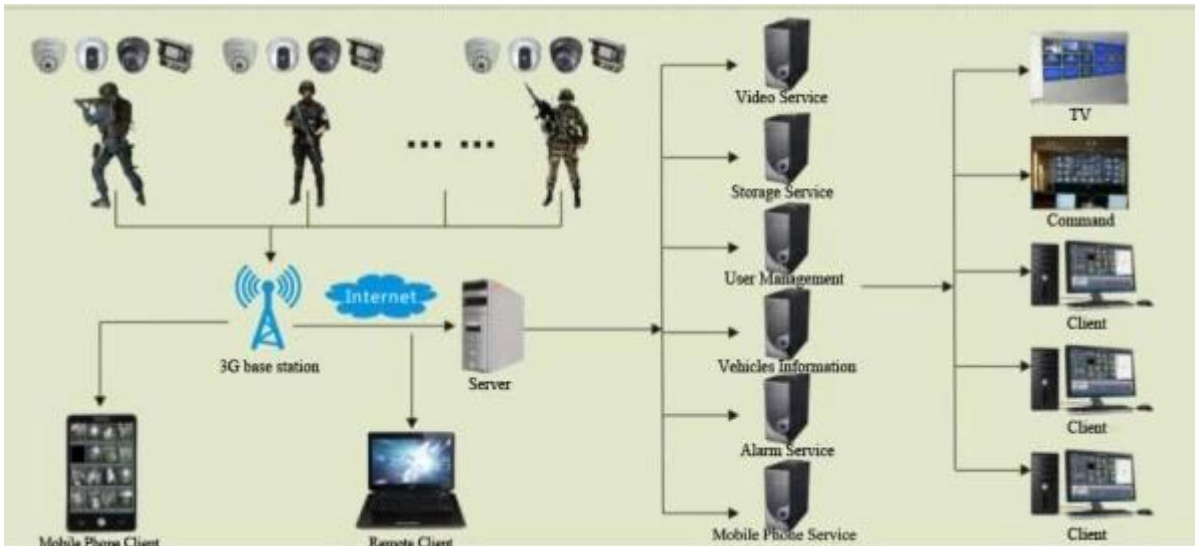

FCC CE ROHS Certificación