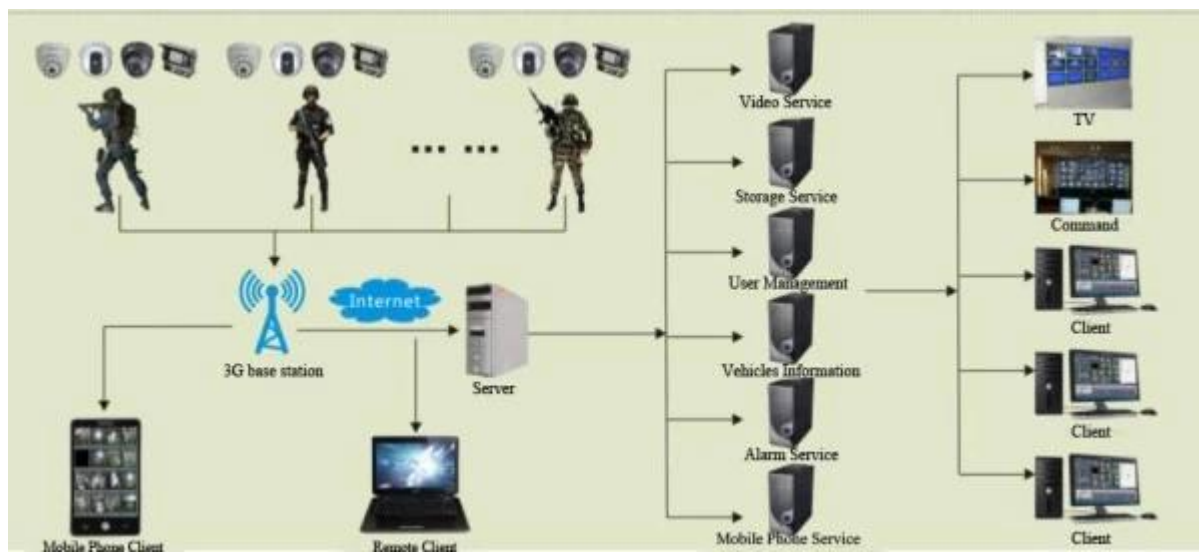

Aplicación

应用案例/applications

FCC CE ROHS Certificación