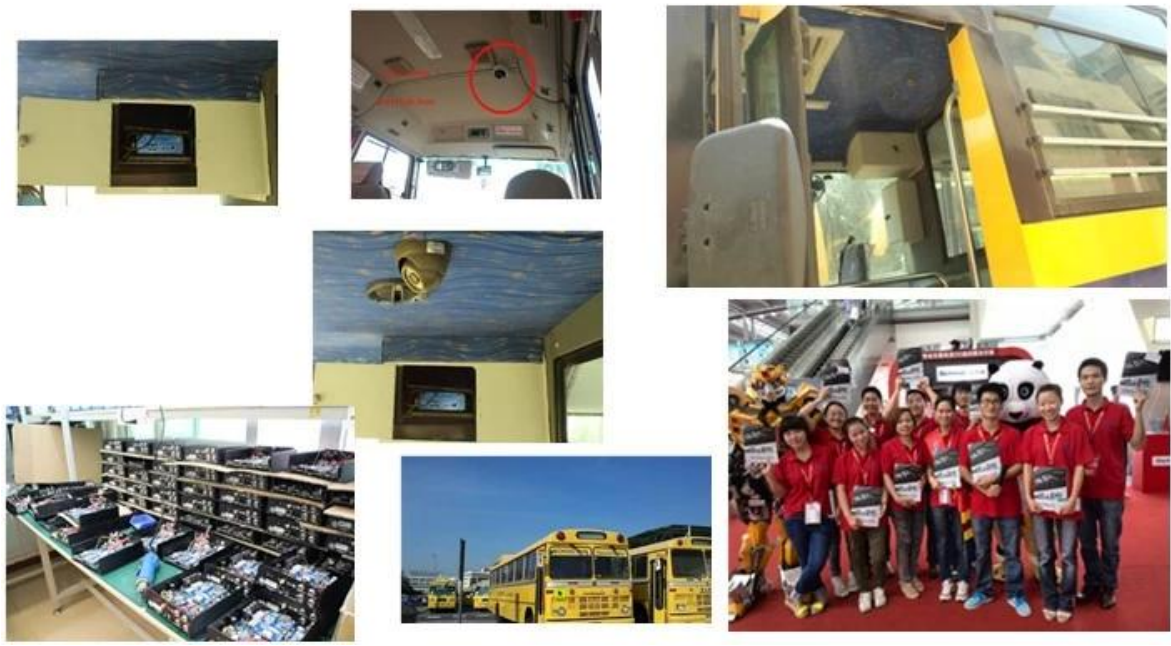

Proceso de dar un título: