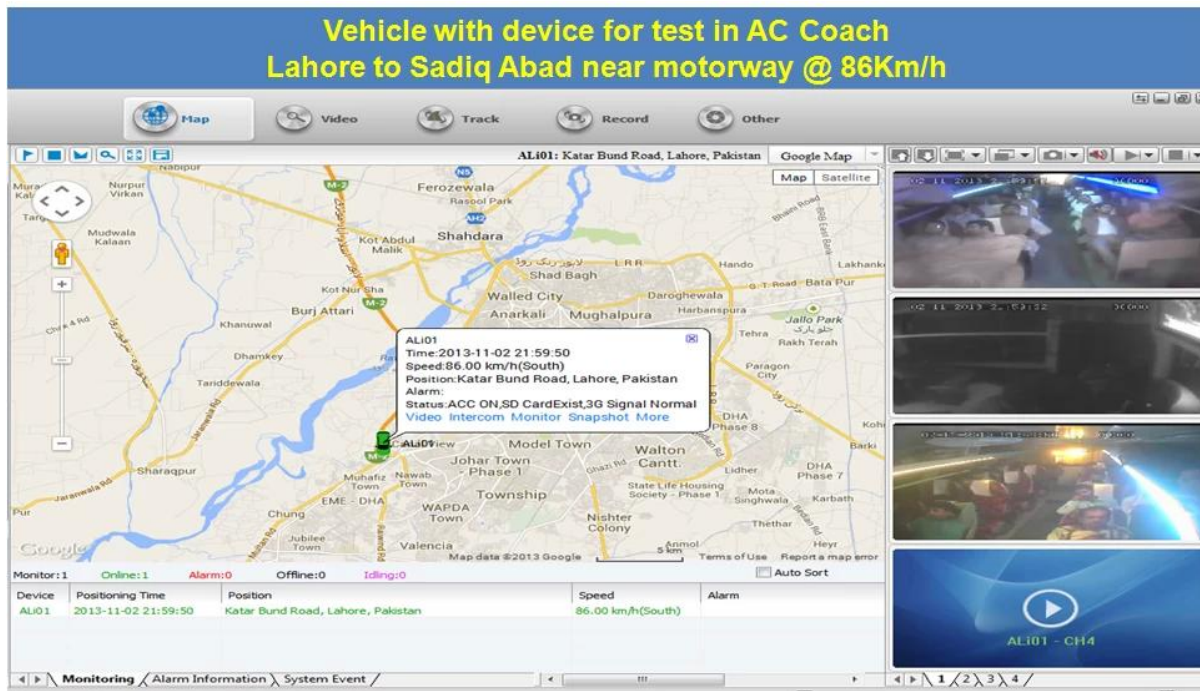

Audio	Entrada de audio	Entrada independiente de dos canales 500Ω
	Salida de audio	1 canal (4 canales pueden convertirse fácilmente)
	Nivel de salida básico	1.0-2.2V
	Distorsión más ruido	≤-30dB
	Modo grabación	Sincronización de sonido e imagen
	Compresión de audio	ADPCM
Alarma	Alarma en	Entrada independiente de 4 canales Disparador de alto voltaje
	Salida de alarma	Salida independiente de 2 canales
	Mover Detectar	disponible
Red Interfaz	3G	Puede expandir un módulo WCDMA o CDMA2000 en el interior
Interfaz GPS	GPS	Puede expandir el módulo GPS dentro
Ampliar la interfaz	Intercomunicador	Puede expandir el módulo de intercomunicación dentro
Otros	El consumo de energía	DC8-36V 5% ≤10W
	Temperatura de trabajo	-20 °C ~ + 85 °C ≤ 80%
	Reloj	Reloj incorporado, calendario
embalaje	Tamaño del producto	170 (L) * 141(W) *41(H) mm
	Peso neto del producto	0.7KG

Nuestra aplicación de software CMS:

por Vigilancia en tiempo real de Windows PC

por IOS y & Vigilancia del teléfono móvil con sistema operativo Android