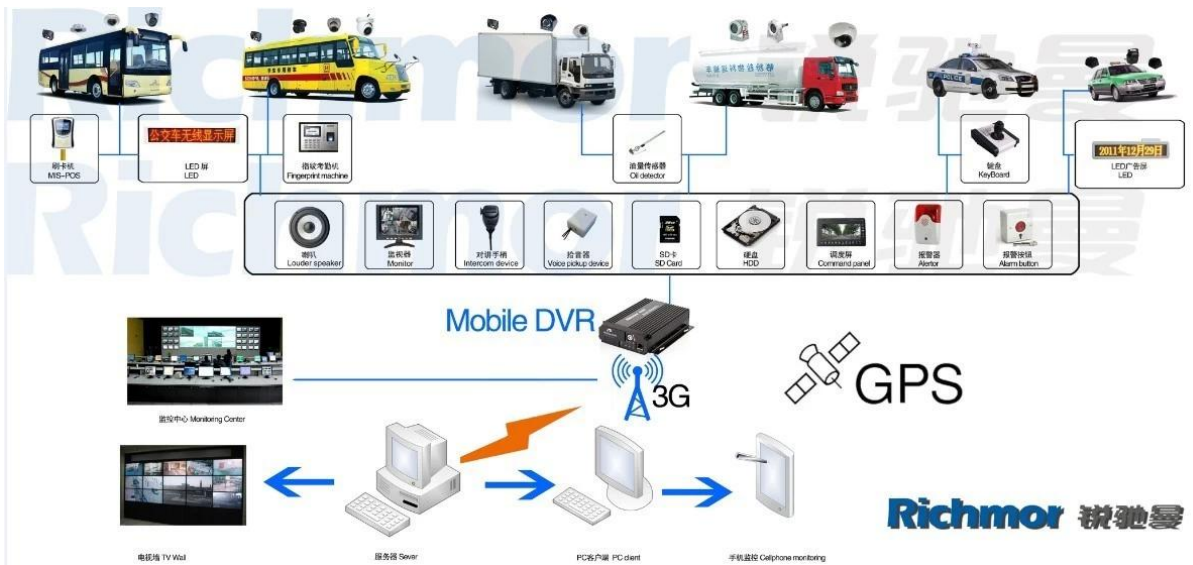

Modelo: RCM-MDR501WDG

Característica principal:

1. 4 canal de tarjeta SD Mobile DVR
2. Soporte 3G, función de GPS
3. Soporte Control remoto PTZ
4. Soporte vigilancia en tiempo real
5. Admite SD sobrescrito por días
6. Soporta copia de seguridad y actualización con tarjeta SD
7. Auto registro después de la reconexión del poder
8. Estructura de aleación de aluminio estable con amortiguador

Audio	Entrada de audio	Entrada independiente de dos canales 500Ω
	Salida de audio	1 canal (4 canales pueden convertirse fácilmente)
	Nivel de salida básico	1.0-2.2V
	Distorsión más ruido	≤-30dB
	Modo grabación	Sincronización de sonido e imagen
	Compresión de audio	ADPCM
Alarma	Alarma en	Entrada independiente de 4 canales Disparador de alto voltaje
	Salida de alarma	Salida independiente de 2 canales
	Mover Detectar	disponible
Red Interfaz	3G	Puede expandir un módulo WCDMA o CDMA2000 en el interior
Interfaz GPS	GPS	Puede expandir el módulo GPS dentro
Ampliar la interfaz	Intercomunicador	Puede expandir el módulo de intercomunicación dentro
Otros	El consumo de energía	DC8-36V 5% ≤10W
	Temperatura de trabajo	-20 °C ~ + 85 °C ≤ 80%
	Reloj	Reloj incorporado, calendario
embalaje	Tamaño del producto	170 (L) * 141(W) *41(H) mm
	Peso neto del producto	0.7KG

Nuestra aplicación de software CMS:

por Vigilancia en tiempo real de Windows PC

por IOS y & Vigilancia del teléfono móvil con sistema operativo Android

Nuestro proyecto de DVR móvil para vehículos

Proceso de dar un título: