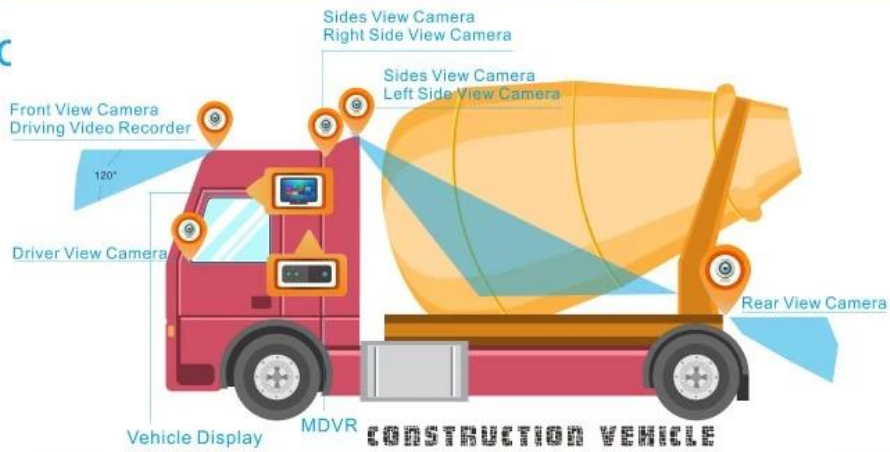

Installatic