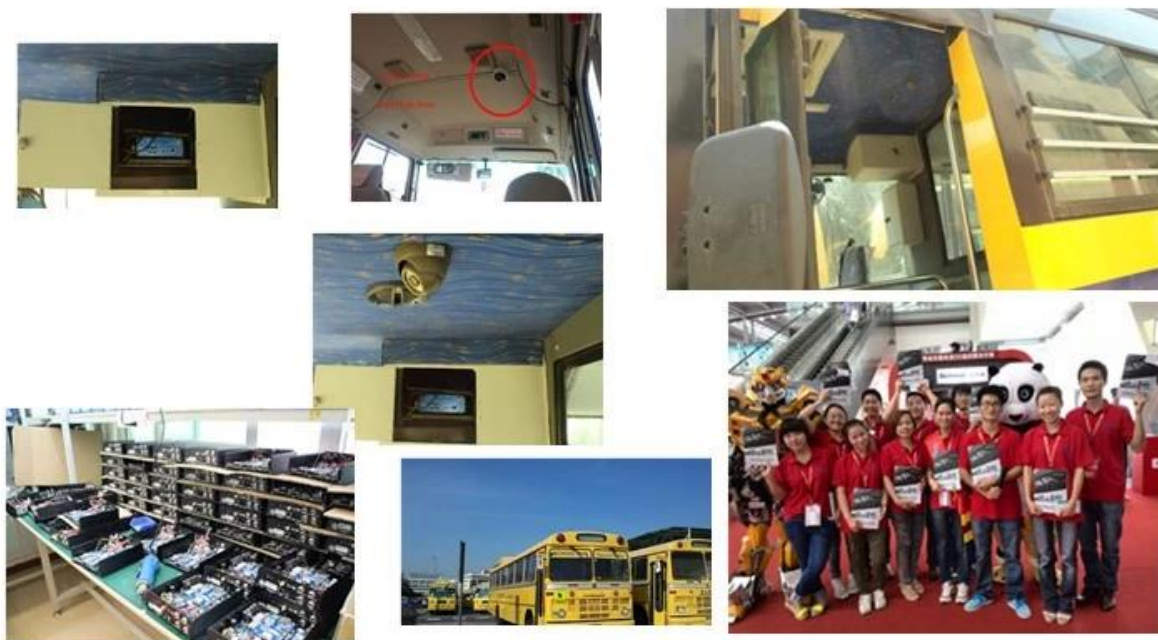

Certificación: