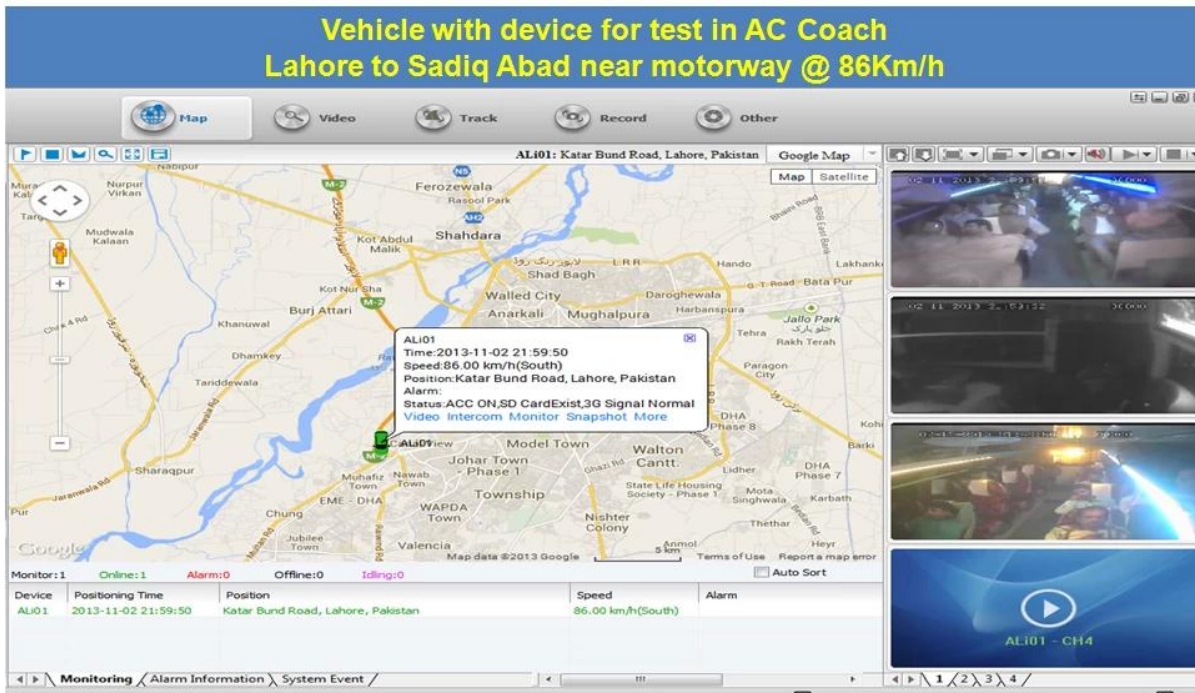

Para PC con Windows Vigilancia en tiempo real

Para IOS & Android OS móvil