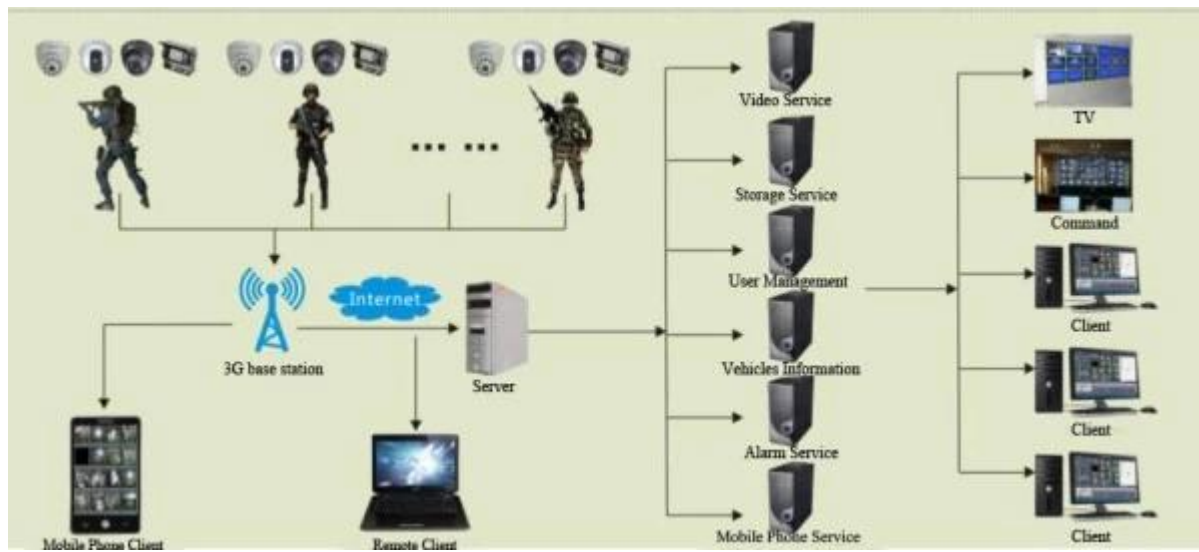

Usado en el cuerpo de la cámara 3G DVR Policía GPS WIFI portátil DVR SP5800

DVR Policía Visión de conjunto

La Grabador de vídeo portátil ("**Portátil MDVR**"Para abreviar) se dedica a productos de monitorización de mano o se desgasta móviles. Aplicar la plataforma embebida con las funciones del módulo de comunicación inalámbrica 3G, WIFI módulo y módulo GPS. Construido en batería, suplemento con drive-by-wire, pequeña cámara, auriculares. Utiliza codificación estándar H.264, soporte mando a distancia y funciones locales de grabación de tarjeta micro SD, apoyar jugador normal (VLC, **TORMENTA**) Jugar directamente la corriente.

Front and side board definition

Back cover definition

Figure 4

1. Adorn clasp
2. Battery Cover Buckle
3. Battery Cover switch

Aplicación

应用案例/applications

FCC CE ROHS Certificación

Gracias por sus ayudas!