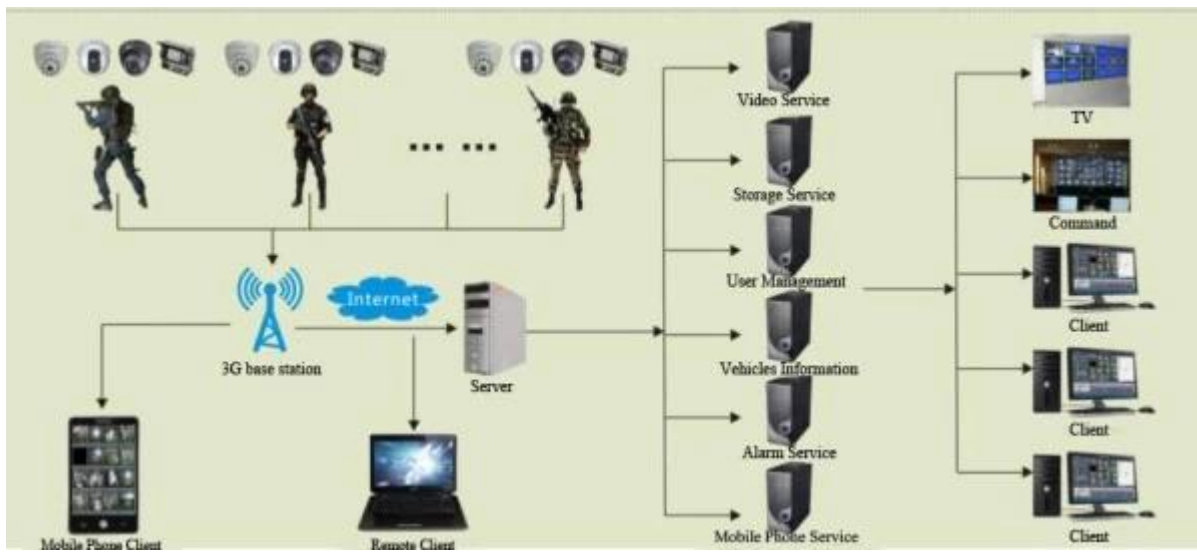

Körper getragen Kamera 3G Police DVR Tragbare GPS-WIFI DVR SP5800

Police DVR Überblick

Die Tragbarer Video Recorder ("Tragbare MDVR"Für Kurzschluß) ist für den mobilen Handheld oder trägt Monitoring-Produkte gewidmet. Übernehmen Sie die Embedded-Plattform mit Funktionen 3G-Wireless-Kommunikationsmodul, WLAN-Modul und GPS-Modul. Built-in batteriebetriebenen, zu ergänzen, mit Drive-by-wire, kleine Kamera, Headset.

Verwendet Standard-H.264-Kodierung, Unterstützung Fernbedienung und lokalen MICRO SD-Karte Aufnahme-Funktionen, unterstützt normalen Player (VLC, **STORM**) Den Strom direkt zu spielen.

Front and side board definition

Back cover definition

Figure 4

1. Adorn clasp
2. Battery Cover Buckle
3. Battery Cover switch

Anwendung

应用案例/applications

FCC-CER ROHS Bescheinigung

Dank für Ihre Unterstützungen!

Willkommen bei Jenny für weitere Informationen kontaktieren