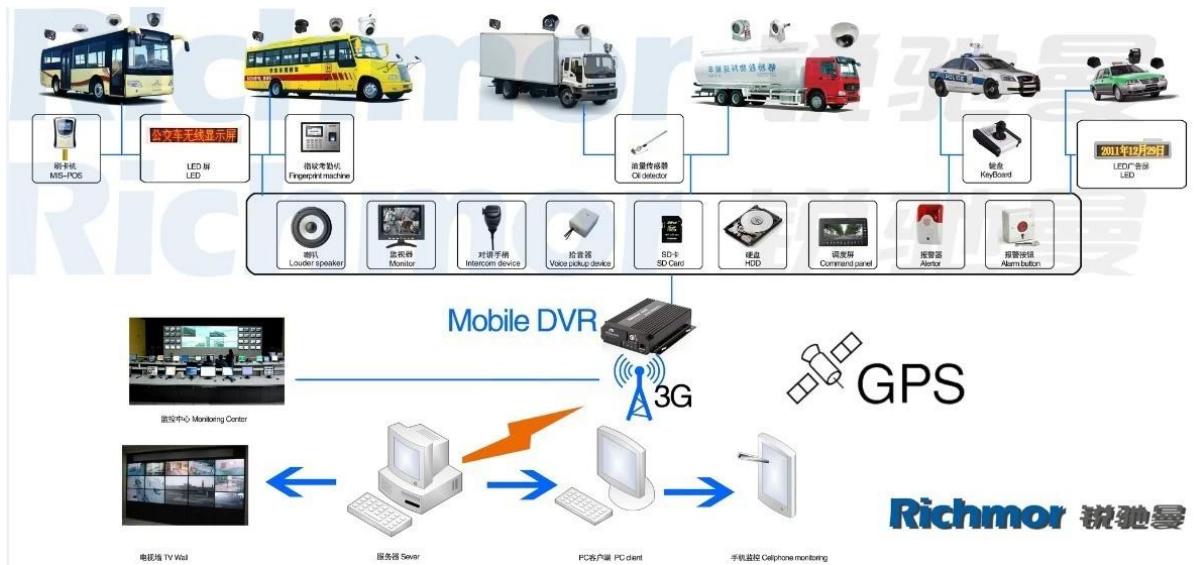

Bilder:

Spezifikation:

Artikel	Geräteparameter	Leistungsindex
Name	Produktname	4 Kanal mobiler DVR (SD-Speicher)
System	Betriebssystem	Linux
	Bedienoberfläche	Graphische Schnittstellen, Chinesisch / Englisch optional
	Dateisystem	Proprietäres Format
	Systemberechtigungen	Benutzer-Passwort
Video	Videoeingang	4ch SDI Unabhängiger Eingang: 1,0 Vp-p, 75 Ω. Beide B & W und Farbe Kameras
	Video Ausgabe	1 Kanal PAL / NTSC Ausgang, 1.0Vp-p, 75Ω, Composite-Video-Signal
	Videoanzeige	1 oder 4 Bildschirmanzeige
	Video Standard	PAL: 25 Frames / Sek; NTSC: 30 Frames / Sek
	Systemressourcen	PAL: 100 Bilder; NTSC: 120 Frames
Audio	Audioeingang	Zwei Kanäle unabhängiger Eingang 500Ω
	Audioausgang	1 Kanal (4 Kanäle können frei konvertiert werden)
	Basis-Ausgangspegel	1.0-2.2V
	Distortion Plus Noise	≤-30 dB
	Aufnahmemodus	Ton- und Bildsynchronisation
	Audiokompression	ADPCM
Alarm	Alarm in	4 Kanäle unabhängiger Eingang. Hochspannungsauslöser
	Alarm aus	2 Kanäle Unabhängiger Ausgang
	Move Detect	verfügbar
Netzwerk Schnittstelle	3G	Kann ein WCDMA- oder CDMA2000-Modul nach innen erweitern
GPS-Schnittstelle	GPS	Kann GPS-Modul im Inneren erweitern
Schnittstelle erweitern	Gegensprechanlage	Kann Intercom-Modul innen erweitern
Andere	Energieverbrauch	DC8-36V 5% ≤10W
	Arbeitstemperatur	-20 °C ~ + 85 °C ≤80%
	Uhr	Eingebaute Uhr, Kalender

Verpackung	Produktgröße	170 (L) * 141(W) *41(H) mm
	Produkt Nettogewicht	0,7KG

Unsere CMS-Softwareanwendung:

Zum Windows PC Echtzeit-Überwachung

Zum IOS & Android OS Handy Überwachung

Unser mobiles DVR-Projekt für Fahrzeuge