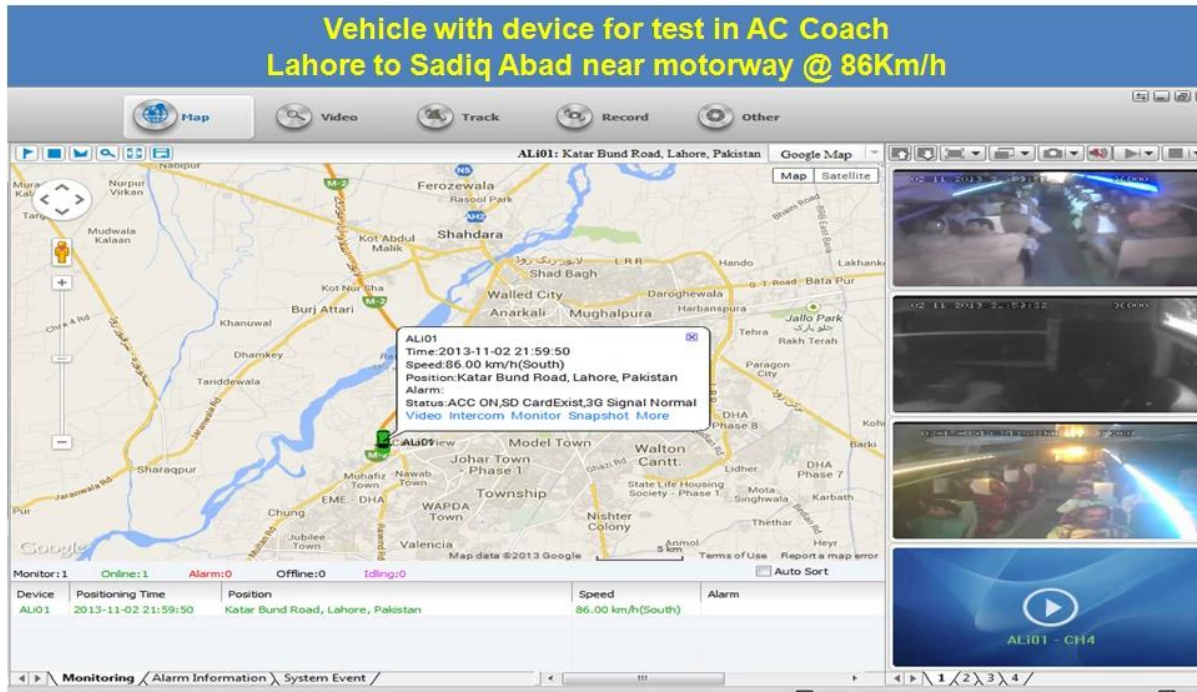

Verpackung	Produktgröße	170 (L) * 141(W) *41(H) mm
	Produkt Nettogewicht	0,7KG

Unsere CMS-Softwareanwendung: