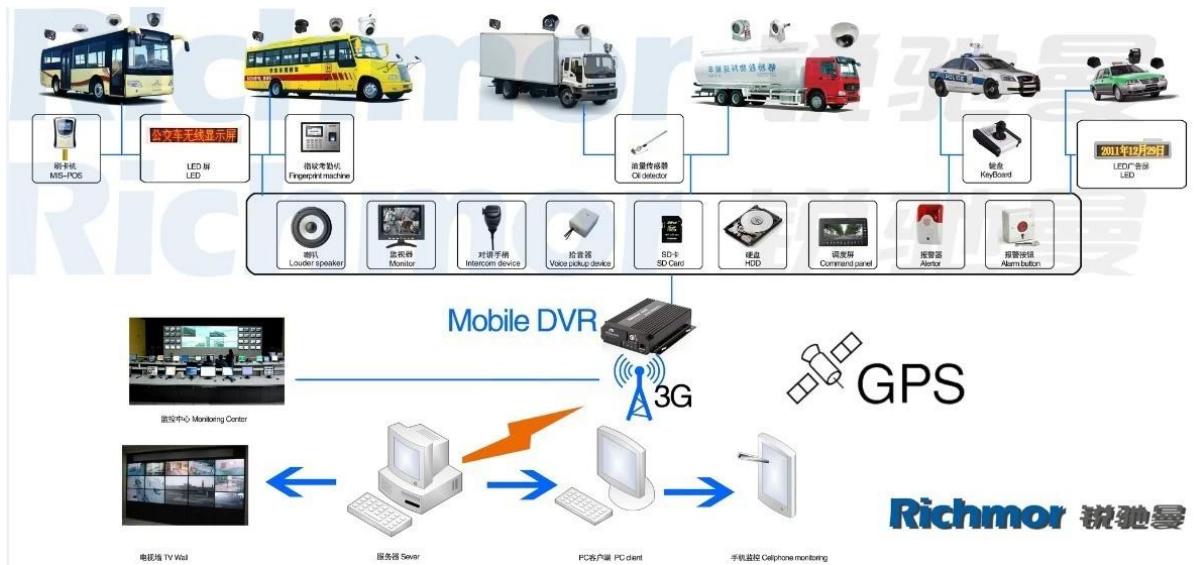

4 Kanal H.264 3G SD Mobile DVR mit GPS-Tracking für Fahrzeugüberwachung

Modell: RCM-MDR501WDG

Hauptmerkmal:

1. 4 Kanal SD-Karte Mobile DVR
2. Unterstützung 3G, GPS-Funktion
3. Unterstützung PTZ Fernbedienung
4. Unterstützung Echtzeitüberwachung
5. Unterstützt SD, die von Tagen überschrieben wird
6. Unterstützt Backup und Upgrade mit SD-Karte
7. Selbstrekorderung nach erneutem Wiedereinschalten
8. Stabile Aluminiumlegierungsstruktur mit Stoßdämpfer

Bilder:

Spezifikation:

Artikel	Geräteparameter	Leistungsindex
Name	Produktname	4 Kanal Mobile DVR (SD-Speicher)
System	Betriebssystem	Linux
	Bedienoberfläche	Grafische Schnittstellen, Chinesisch / Englisch optional
	Dateisystem	Proprietäres Format
	Systemberechtigungen	Benutzer-Passwort
Video	Videoeingang	4ch SDI Unabhängige Eingabe: 1.0Vp-p, 75Ω.Both B & W und Farbe Kameras
	Video Ausgabe	1 Kanal PAL / NTSC Ausgang, 1.0Vp-p, 75Ω, Composite-Videosignal
	Videoanzeige	1 oder 4 Bildschirmdarstellung
	Video Standard	PAL: 25frames / Sek. NTSC: 30Strames / Sek
	Systemressourcen	PAL: 100 Rahmen; NTSC: 120 Rahmen
Audio	Audioeingang	Zwei Kanäle Unabhängiger Eingang 500Ω
	Audioausgang	1 Kanal (4 Kanäle können frei umwandeln)
	Grundaussgabe	1,0-2,2V
	Verzerrung Plus Lärm	≤-30dB
	Aufnahmemodus	Sound- und Bildsynchronisation
	Audio-Kompression	ADPCM
Alarm	Alarm in	4 Kanäle Unabhängiger Eingang. Hochspannungsauslöser
	Alarm aus	2 Kanäle Unabhängige Ausgabe
	Move Detect	verfügbar
Netzwerk Schnittstelle	3G	Kann ein WCDMA- oder CDMA2000-Modul nach innen erweitern
GPS-Schnittstelle	GPS	Kann GPS-Modul im Inneren erweitern
Schnittstelle erweitern	Gegensprechanlage	Kann Intercom-Modul nach innen erweitern
Andere	Energieverbrauch	DC8-36V 5% ≤10W
	Arbeitstemperatur	-20 °C ~ + 85 °C ≤80%
	Uhr	Eingebaute Uhr, Kalender

Verpackung	Produktgröße	170 (L) * 141(W) *41(H) mm
	Produkt Nettogewicht	0,7KG

Unsere CMS Software Anwendung:

Zum Windows PC Echtzeit-Überwachung

Zum IOS & Android OS Handy-Überwachung

Unser mobiles DVR-Projekt für Fahrzeuge