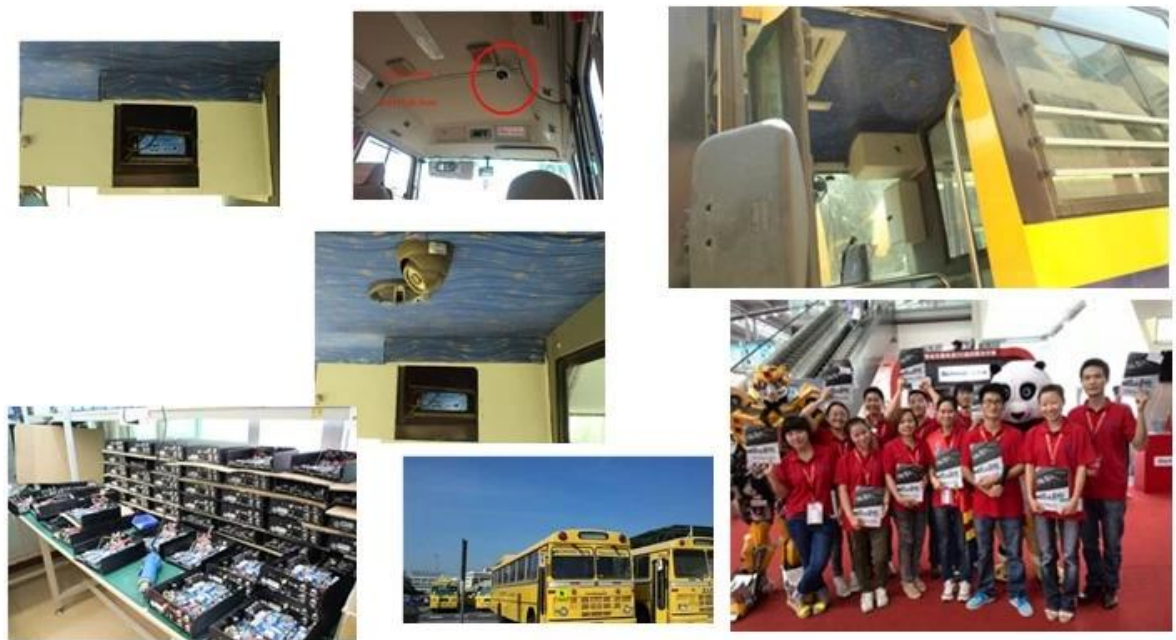

Unser mobiles DVR-Projekt für Fahrzeuge

Zertifizierung: