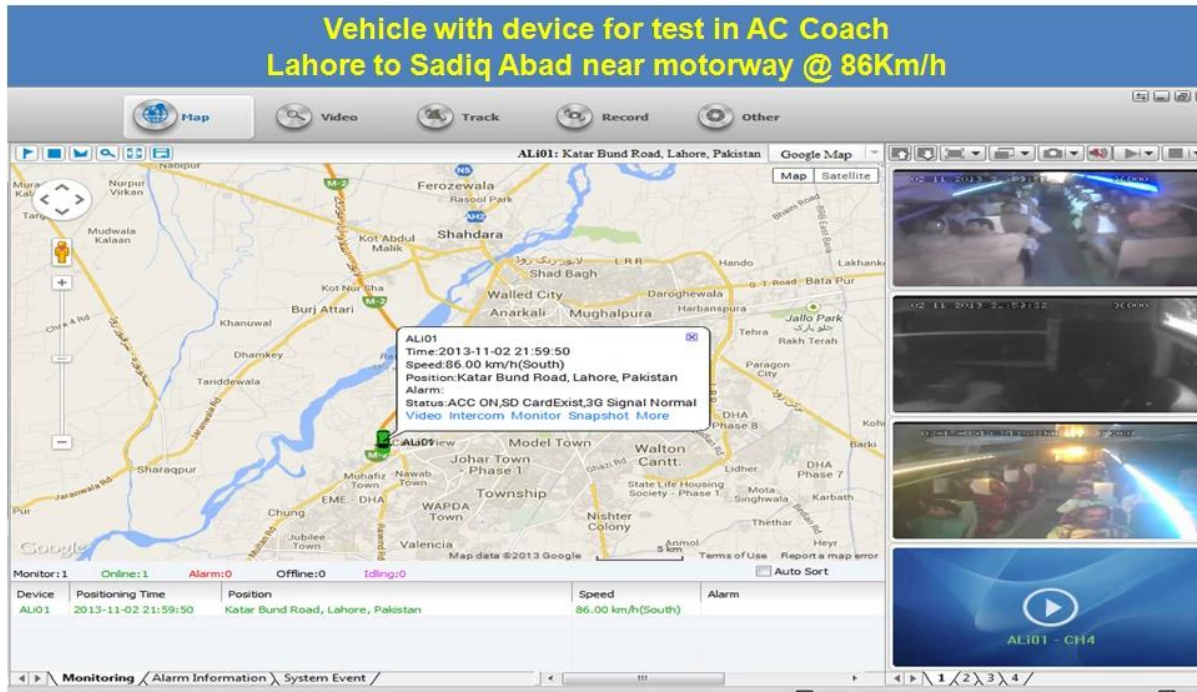

Verpackung	Produktgröße	170 (L) * 141(W) *41(H) mm
	Produkt Nettogewicht	0,7KG

Unsere CMS Software Anwendung: