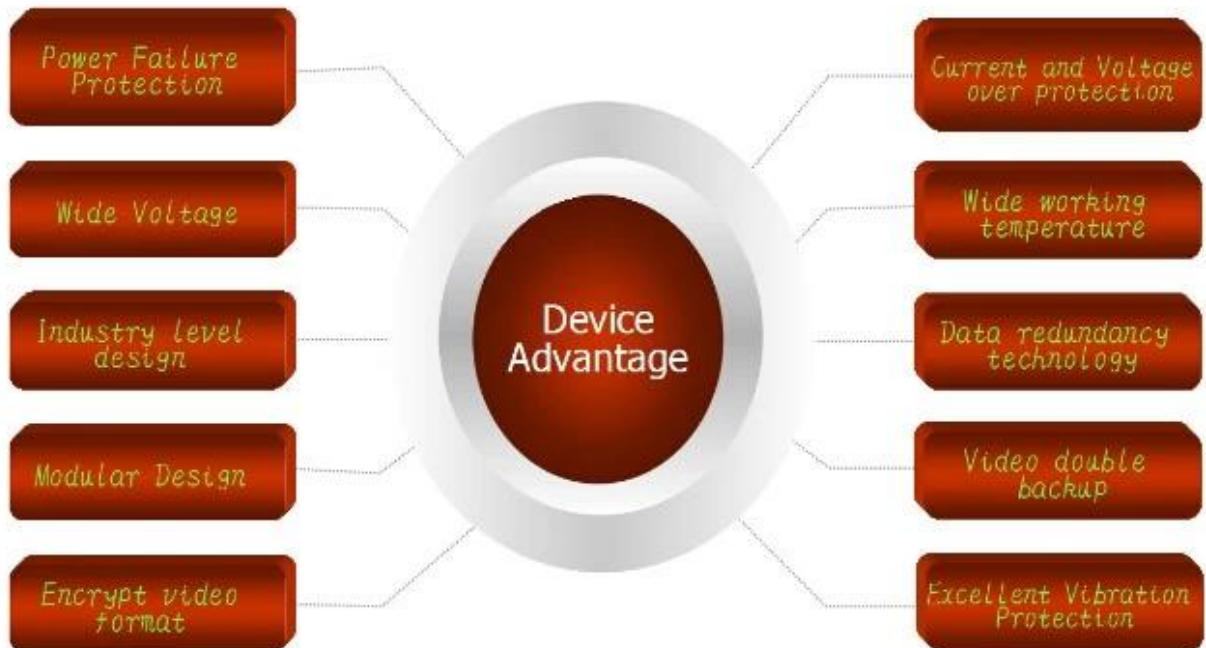

Product Advantage