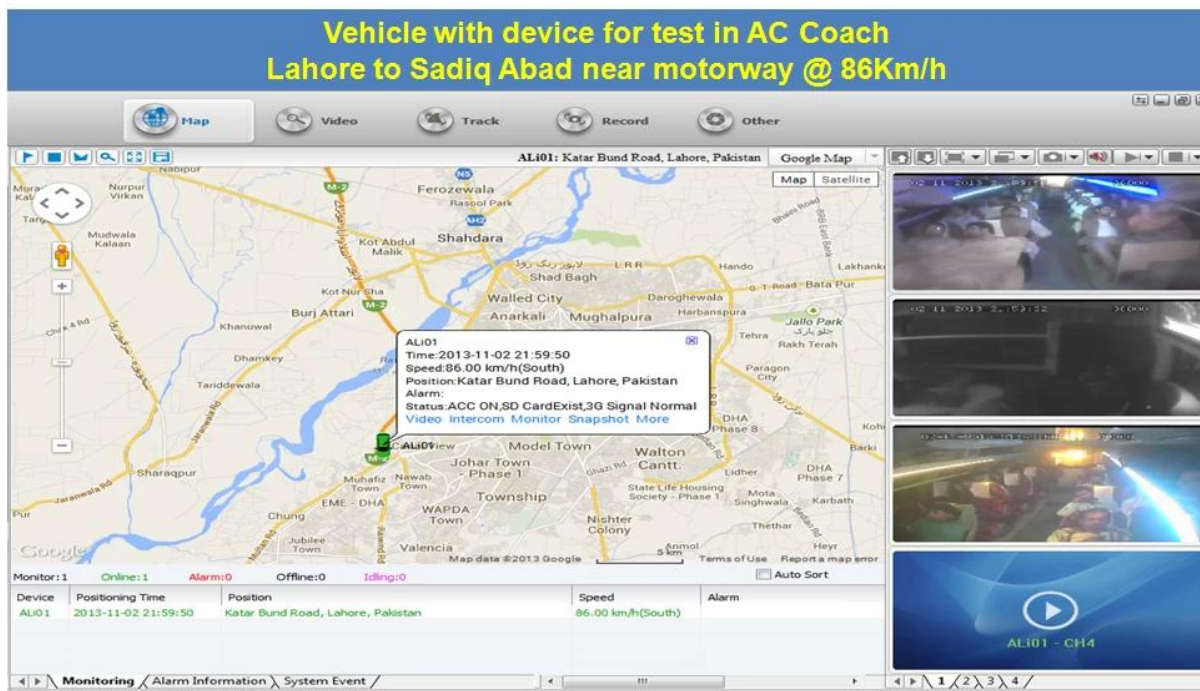

Audio-	Audio-Eingang	Vier unabhängige Eingangskanäle & nbsp; 500Ω
	Audio-Ausgang	1 Kanal (4 Kanäle lassen sich frei konvertieren)
	Grund Output & nbsp; Ebene	1.0-2.2V
	Verzerrung plus Rauschen	≤-30dB
	Aufnahmemodus	Bild und Ton-Synchronisierung
	Audio Compression	ADPCM
Alarm	Alarm in	4 Kanäle unabhängige Eingangs. High Voltage-Trigger
	Alarm aus	2 unabhängige Ausgangskanäle
	Bewegen Detect	verfügbar
Netzwerk Schnittstelle	Drahtleitung Zugang	Kann man RJ45-Ethernet-Port erweitern
	W-lan	Kann man Wifi Modul innerhalb erweitern
	3G	Kann man WCDMA oder CDMA2000 Modul innerhalb erweitern
GPS-Schnittstelle	GPS	Kann GPS-Modul im Inneren erweitern
Erweitern Schnittstelle	Gegensprechanlage	Kann Intercom Modul innerhalb erweitern
	G-Sensor	Kann G-Sensor Modul innerhalb erweitern
Andere	Stromverbrauch	DC8-36V & nbsp; 5% & nbsp; & nbsp; ≤10W
	Arbeitstemperatur	-20 °C ~ + 85 °C & nbsp; ≤80%
	Uhr	Eingebaute Uhr, Kalender
Verpackung	Produkt-Größe	138 (L) * 112 (W) * 36 (H) mm
	Produkt-Nettogewicht	360g

Unsere CMS-Software-Anwendung:

Für Windows-PC Echtzeit-Überwachung