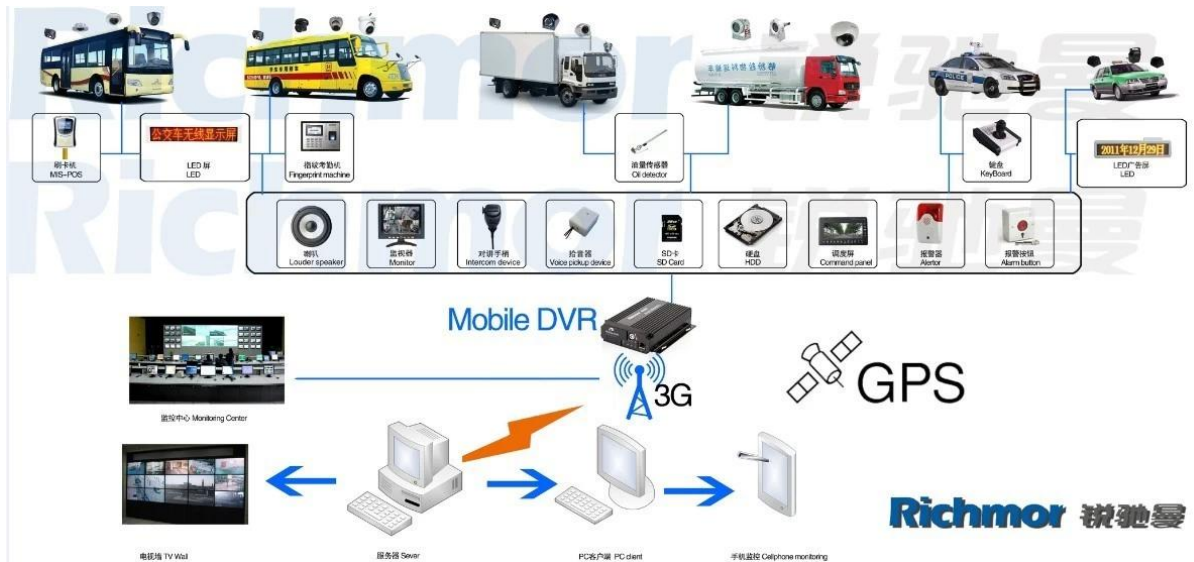

H.264 Dual-SD-Karte 3G-Mobilfunk DVR mit Wifi-G-Sensor GPS für Automobilrekorder

Modell: RCM-MDR301WDG

Hauptmerkmal:

1. 4 Kanal-SD-Karte Mobile DVR
2. Unterstützung 3G, GPS, WIFI, G-Sensor, USV-Funktion
3. Unterstützung PTZ-Fernbedienung
4. Unterstützung Echtzeit-Überwachung
5. Unterstützt SD von Tagen überschrieben
6. unterstützt Backup und Upgrade mit SD-Karte
7. Selbst recovery nach Stromausfall
8. Stabile Aluminiumlegierung Struktur mit Stoßdämpfer

Audio-	Audio-Eingang	Vier unabhängige Eingangskanäle & nbsp; 500Ω
	Audio-Ausgang	1 Kanal (4 Kanäle lassen sich frei konvertieren)
	Grund Output & nbsp; Ebene	1.0-2.2V
	Verzerrung plus Rauschen	≤-30dB
	Aufnahmemodus	Bild und Ton-Synchronisierung
	Audio Compression	ADPCM
Alarm	Alarm in	4 Kanäle unabhängige Eingangs. High Voltage-Trigger
	Alarm aus	2 unabhängige Ausgangskanäle
	Bewegen Detect	verfügbar
Netzwerk Schnittstelle	Drahtleitung Zugang	Kann man RJ45-Ethernet-Port erweitern
	W-lan	Kann man Wifi Modul innerhalb erweitern
	3G	Kann man WCDMA oder CDMA2000 Modul innerhalb erweitern
GPS-Schnittstelle	GPS	Kann GPS-Modul im Inneren erweitern
Erweitern Schnittstelle	Gegensprechanlage	Kann Intercom Modul innerhalb erweitern
	G-Sensor	Kann G-Sensor Modul innerhalb erweitern
Andere	Stromverbrauch	DC8-36V & nbsp; 5% & nbsp; & nbsp; ≤10W
	Arbeitstemperatur	-20 °C ~ + 85 °C & nbsp; ≤80%
	Uhr	Eingebaute Uhr, Kalender
Verpackung	Produkt-Größe	138 (L) * 112 (W) * 36 (H) mm
	Produkt-Nettogewicht	360g

Unsere CMS-Software-Anwendung:

Für Windows-PC Echtzeit-Überwachung

Für IOS & Android OS Handy Surveillance

Unsere Mobile DVR-Projekt für Fahrzeuge

Ähnliche Produkte:

SD Mobile DVR with 3G GPS

HD Mobile DVR with 3G GPS