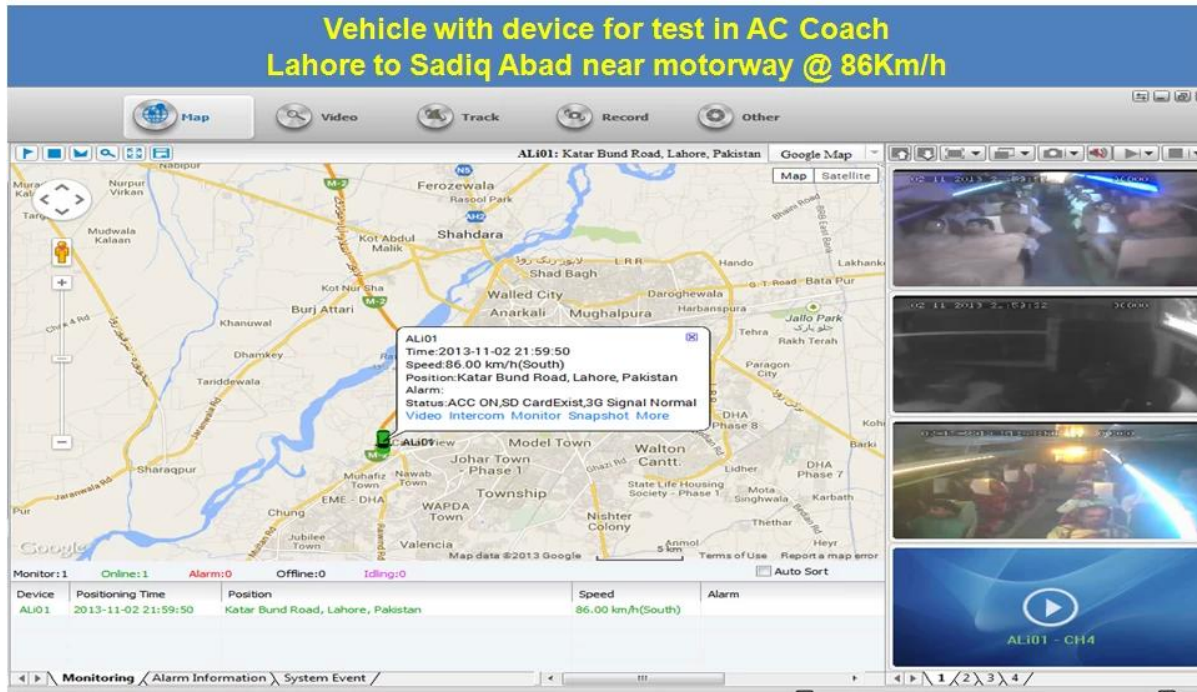

Verpackung	Größe der Produkte	170 (L) * 141(W) *41(H) mm
	Nettogewicht	0,7Kg

Unsere CMS Software Applikation: