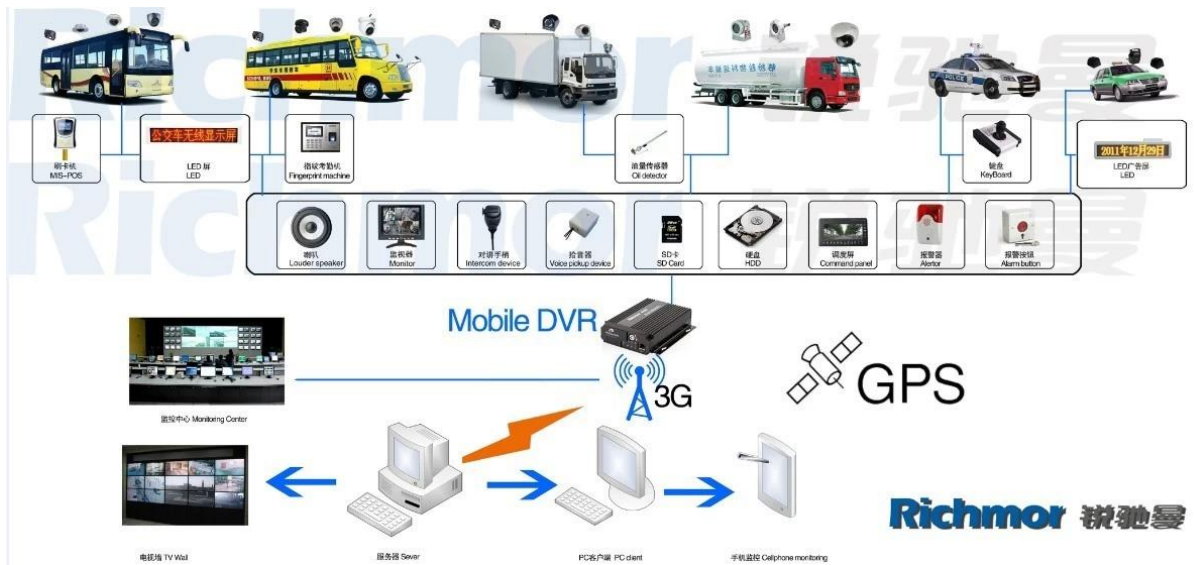

Unser mobiles DVR-Projekt für Fahrzeuge

Zertifizierung: