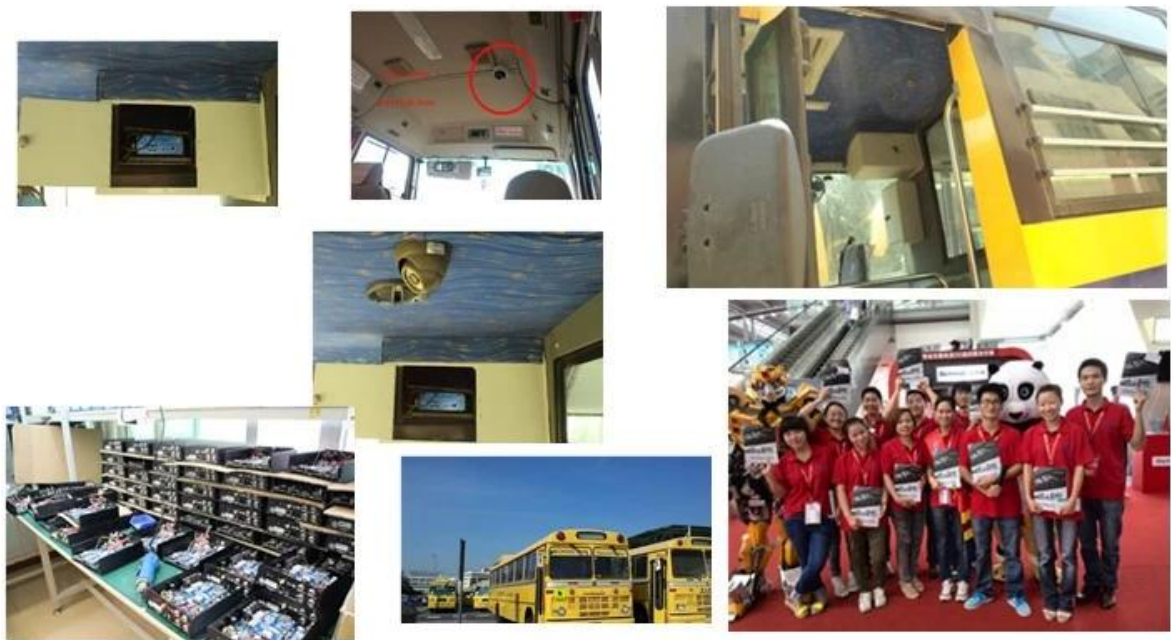

Unser mobiles DVR-Projekt für Fahrzeuge

Zertifizierung: