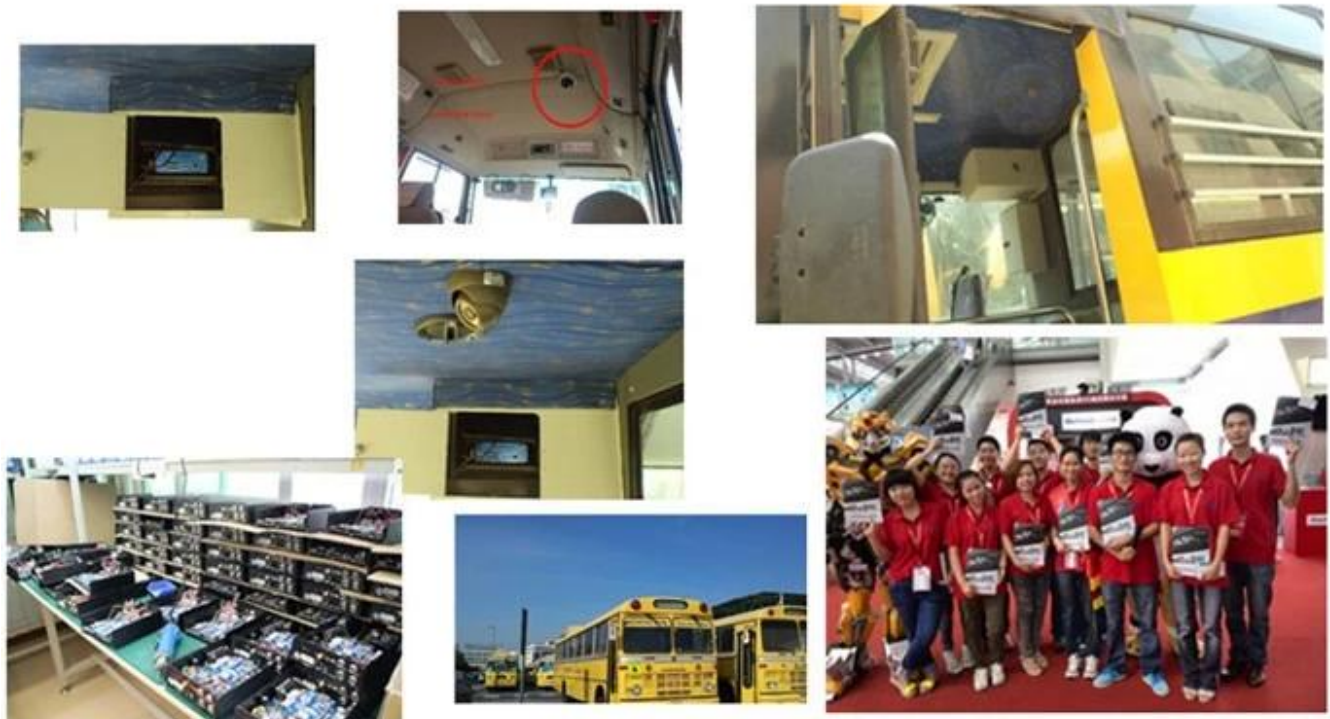

3G Antenna

GPS Antenna

Remote Control

CD (Manual & Software inside)

Leistungsstarke Software und-Hüllen:

SD Card Mobile DVR'S-Zertifizierung:

SD Mobile DVR'S Versand Artikel:

1. FedEx / DHL / UPS / TNT für Proben, Tür-zu-Tür;
2. Lieferung Zeit: 3-7 Tage für Proben; negoniation für Batch- Waren.