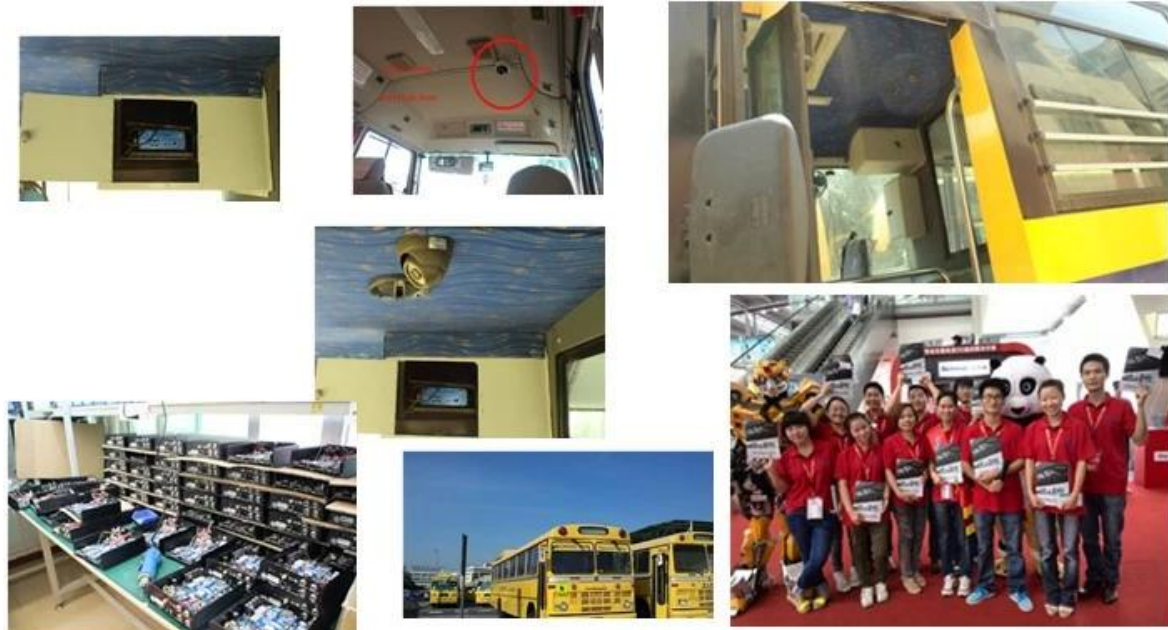

Zertifizierung: