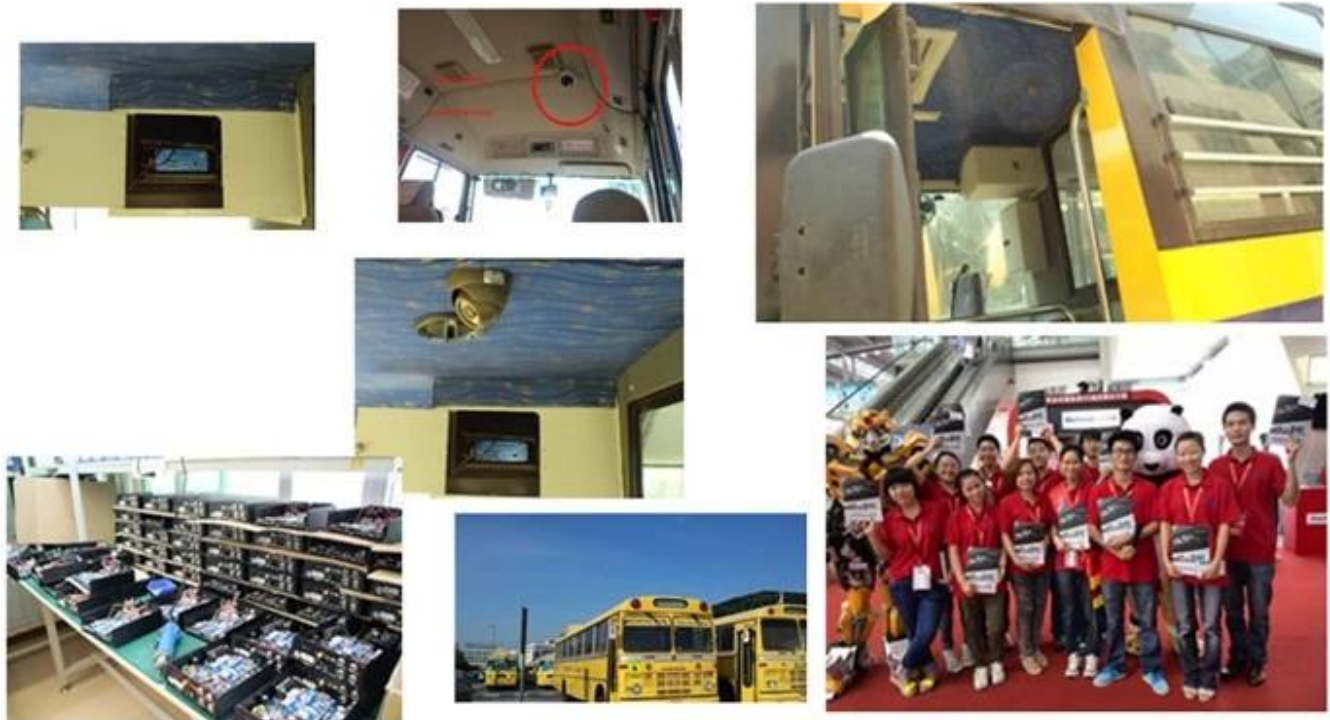

Leistungsstarke Software und-Hüllen:

HDD Mobile DVR'S-Zertifizierung: