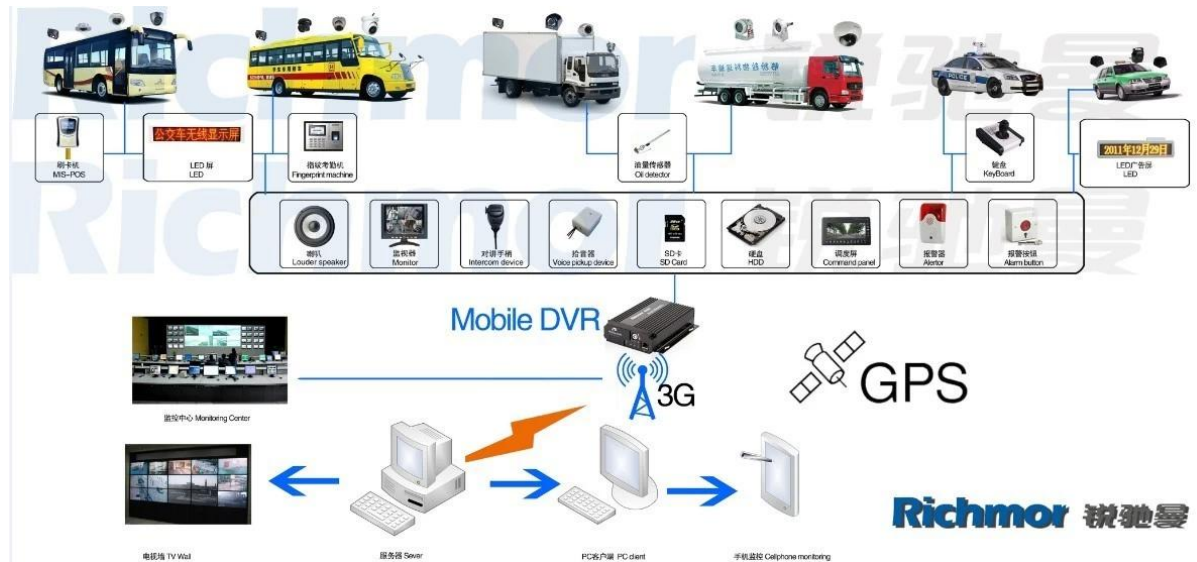

H.264 Dual-SD-Karte 3G-Mobilfunk DVR mit Wifi-G-Sensor GPS für Automobilrekorder

Modell: RCM-MDR301WDG

Hauptmerkmal:

1. 4 Kanal-SD-Karte Mobile DVR
2. Unterstützung 3G, GPS, WIFI, G-Sensor, USV-Funktion
3. Unterstützung PTZ-Fernbedienung
4. Unterstützung Echtzeit-Überwachung
5. Unterstützt SD von Tagen überschrieben
6. unterstützt Backup und Upgrade mit SD-Karte
7. Selbst recovery nach Stromausfall
8. Stabile Aluminiumlegierung Struktur mit Stoßdämpfer

Audio-	Audio-Eingang	Vier unabhängige Eingangskanäle & nbsp; 500Ω
	Audio-Ausgang	1 Kanal (4 Kanäle lassen sich frei konvertieren)
	Grund Output & nbsp; Ebene	1.0-2.2V
	Verzerrung plus Rauschen	≤-30dB
	Aufnahmemodus	Bild und Ton-Synchronisierung
	Audio Compression	ADPCM
Alarm	Alarm in	4 Kanäle unabhängige Eingangs. High Voltage-Trigger
	Alarm aus	2 unabhängige Ausgangskanäle
	Bewegen Detect	verfügbar
Netzwerk Schnittstelle	Drahtleitung Zugang	Kann man RJ45-Ethernet-Port erweitern
	W-lan	Kann man Wifi Modul innerhalb erweitern
	3G	Kann man WCDMA oder CDMA2000 Modul innerhalb erweitern
GPS-Schnittstelle	GPS	Kann GPS-Modul im Inneren erweitern
Erweitern Schnittstelle	Gegensprechanlage	Kann Intercom Modul innerhalb erweitern
	G-Sensor	Kann G-Sensor Modul innerhalb erweitern
Andere	Stromverbrauch	DC8-36V & nbsp; 5% & nbsp; & nbsp; ≤10W
	Arbeitstemperatur	-20 °C ~ + 85 °C & nbsp; ≤80%
	Uhr	Eingebaute Uhr, Kalender
Verpackung	Produkt-Größe	138 (L) * 112 (W) * 36 (H) mm
	Produkt-Nettogewicht	360g

Unsere CMS-Software-Anwendung:

**Vehicle with device for test in AC Coach
Lahore to Sadiq Abad near motorway @ 86Km/h**

Für Windows-PC Echtzeit-Überwachung

Für IOS & Android OS Handy Surveillance

Unsere Mobile DVR-Projekt für Fahrzeuge