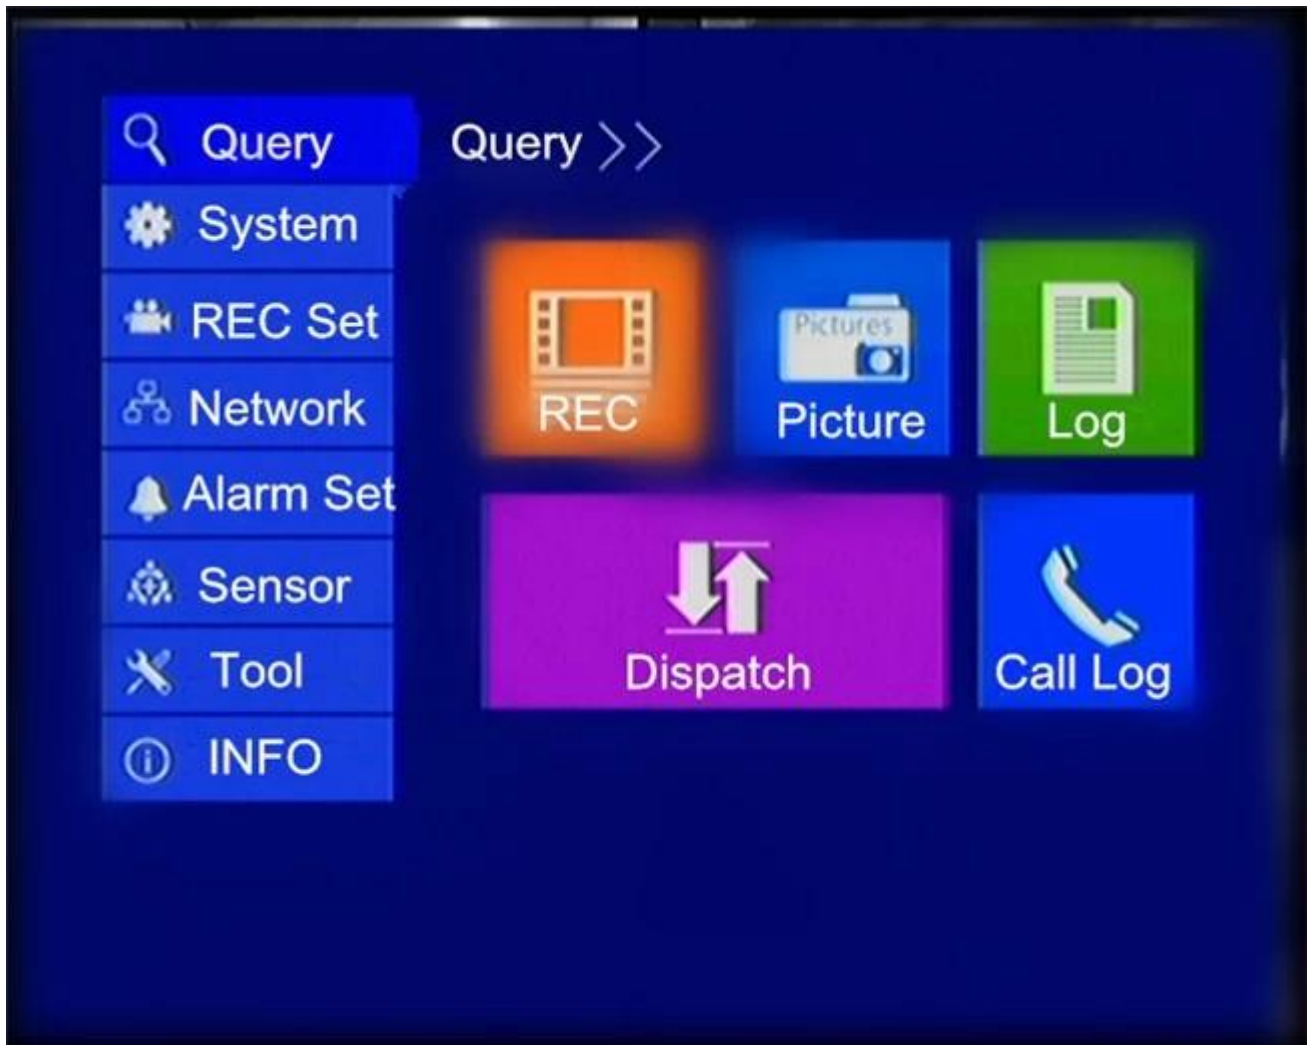

RCM-P7 Top Verkauf 7-Zoll-LCD-Panel-Monitoring-Display

LCD-Auto-Monitor'S Charakter:

1. Anzeige: 7inch TFT LCD-Display, 16: 9
2. Auflösung: 234 x 480Pixel
3. Stromversorgung: DC 12V, Leistungsaufnahme: $\leq 7W$
4. Mehrzweck-LCD-Monitor für VCD / DVD / TV / GPS
5. Blauer Bildschirm erscheint mit dem Verschwinden des Videosignals
6. Verbindungskabel kann das Rohr im Autositz durch
7. Die Verwendung hochwertiger Kabel und hohe Helligkeit der Hintergrundbeleuchtung Klarheit und lange zu verbessern,
8. Farbe vorhanden: Schwarz

LCD-Auto-Monitor'S Bilder:

LCD-Auto-Monitor der Parameter:

7inch LCD-Monitor mit BNC-Eingang, 220 V Adapter

7-Zoll-TFT-LCD-Monitor

Auflösung: 480 * RGB * 234

Anzeigemodus: 16: 9

Helligkeit: 300cd / m2

System: NTSC / PAL

Video: Zwei-Wege-Video-Eingang (BNC-Stecker)

Audio: 1 Audioeingang

Analog LCD panel OSD-Menüsprache: Englisch / Chinesisch

Rückbeobachtung: Bild links und rechts geändert werden kann, nach oben und unten

Stromversorgung: DC12V

Kommt mit 220V-12V-Adapter

Leistungsaufnahme: 7W

Betriebstemperatur: -20 ~ 80 Grad Celsius

Feuchtigkeit: 20% ~ 85%

Vollfunktions-Fernbedienung, Blauer Bildschirm, wenn kein Signal
Mit allein Halterung Ständer montieren Kopfstützenrahmen