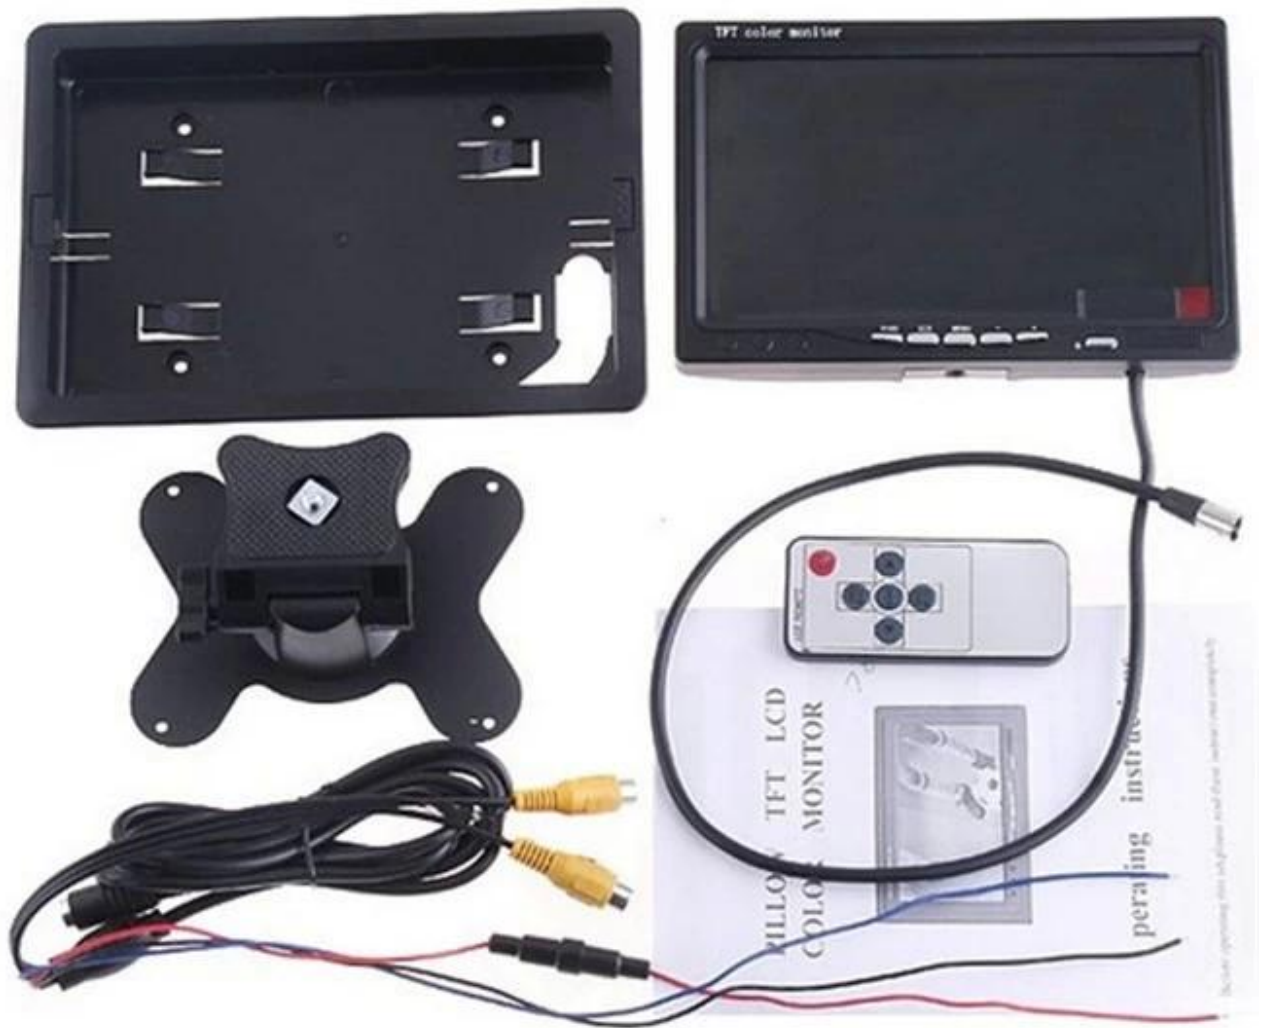

RCM-P7 Top Verkauf 7-Zoll-LCD-Panel-Monitoring-Display

LCD-Auto-Monitor'S Charakter:

1. Anzeige: 7inch TFT LCD-Display, 16: 9
2. Auflösung: 234 x 480Pixel
3. Stromversorgung: DC 12V, Leistungsaufnahme: $\leq 7W$
4. Mehrzweck-LCD-Monitor für VCD / DVD / TV / GPS
5. Blauer Bildschirm erscheint mit dem Verschwinden des Videosignals
6. Verbindungskabel kann das Rohr im Autositz durch
7. Die Verwendung hochwertiger Kabel und hohe Helligkeit der Hintergrundbeleuchtung Klarheit und lange zu verbessern,
8. Farbe vorhanden: Schwarz

LCD-Auto-Monitor'S Bilder:

LCD-Auto-Monitor der Parameter:

7inch LCD-Monitor mit BNC-Eingang, 220 V Adapter

7-Zoll-TFT-LCD-Monitor

Auflösung: 480 * RGB * 234

Anzeigemodus: 16: 9

Helligkeit: 300cd / m2

System: NTSC / PAL

Video: Zwei-Wege-Video-Eingang (BNC-Stecker)

Audio: 1 Audioeingang

Analog LCD panel OSD-Menüsprache: Englisch / Chinesisch

Rückbeobachtung: Bild links und rechts geändert werden kann, nach oben und unten

Stromversorgung: DC12V

Kommt mit 220V-12V-Adapter

Leistungsaufnahme: 7W

Betriebstemperatur: -20 ~ 80 Grad Celsius

Feuchtigkeit: 20% ~ 85%

Vollfunktions-Fernbedienung, Blauer Bildschirm, wenn kein Signal
Mit allein Halterung Ständer montieren Kopfstützenrahmen