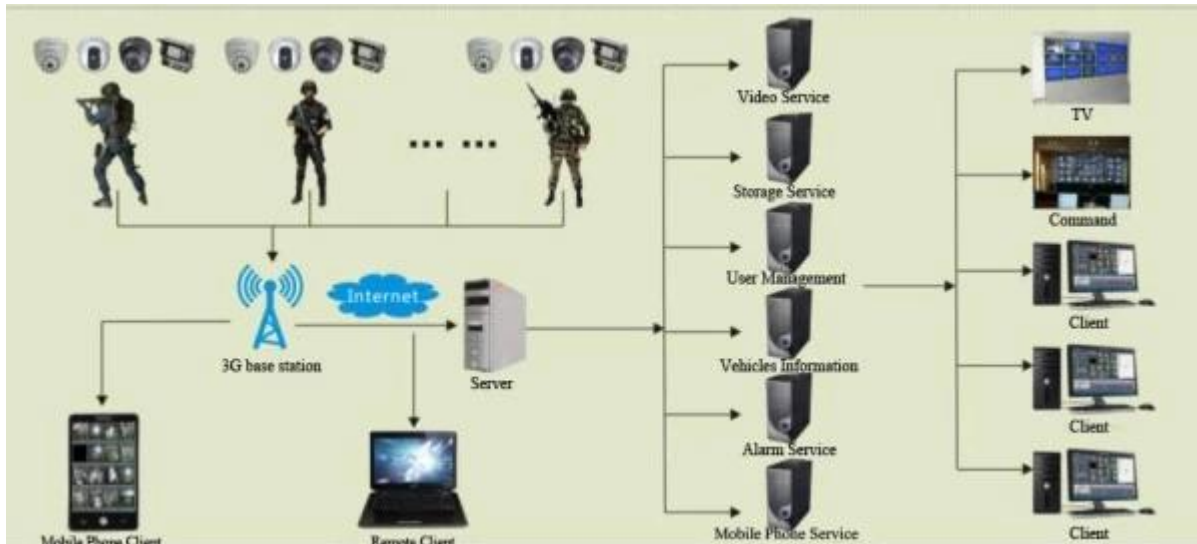

应用案例/applications

Spezifikation