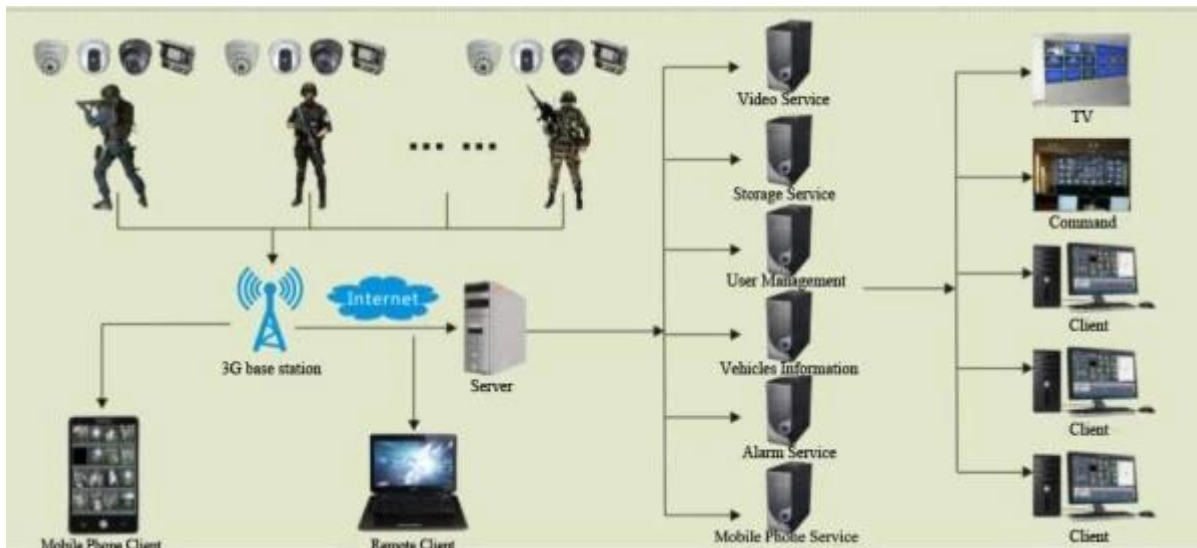

FCC CE ROHS Zertifizierung

Kunden in der ganzen Welt