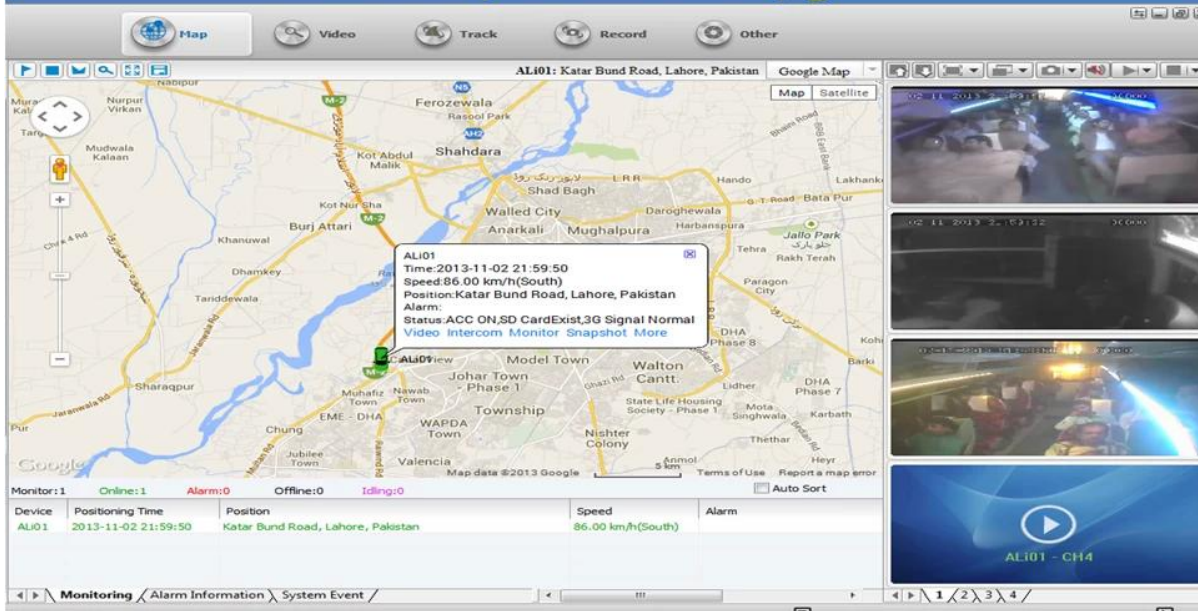

**Vehicle with device for test in AC Coach
Lahore to Sadiq Abad near motorway @ 86Km/h**

Für Windows PC Echtzeit-Überwachung

Für iOS & Android OS Handy Surveillance