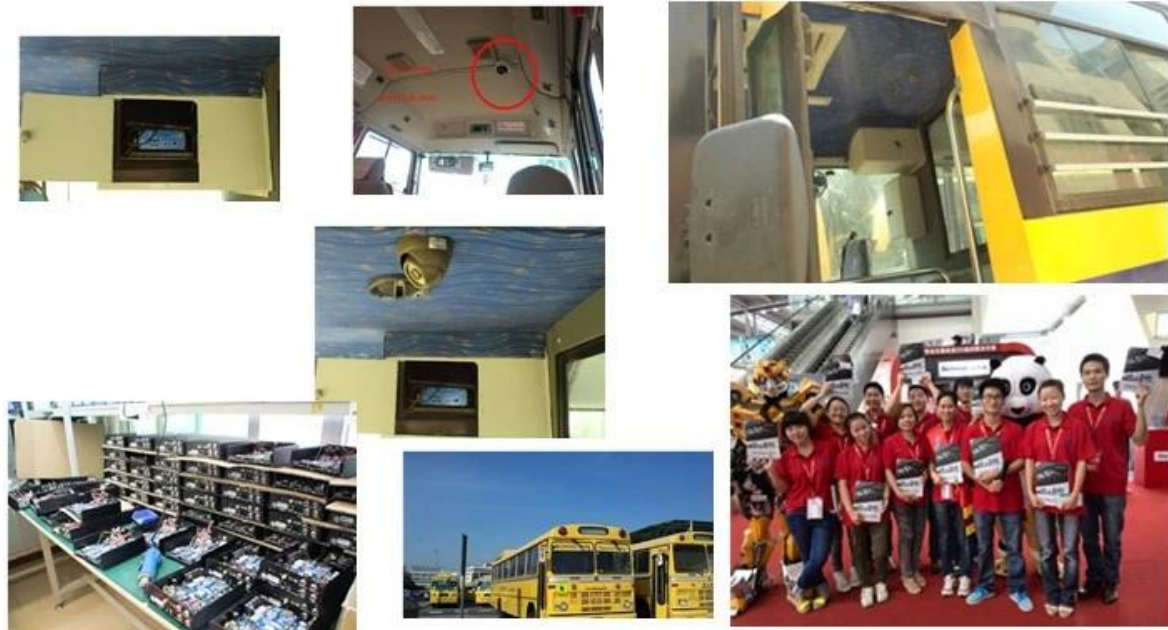

<b>Video</b>	Video-Eingang	4-Kanal-SDI Unabhängiger Eingang: 1,0 Vp-p, 75Ω.Both B & amp; W und Farbkameras
	Video-Ausgang	1 Kanal PAL / NTSC-Ausgang, 1,0 Vp-p, 75Ω, Composite-Video-Signal
	Video Display	1 oder 4-Screen-Display
	Video-Standard	PAL: 25Frames / sec; NTSC: 30frames / Sek
	Systemressourcen	PAL: 100 Bilder; NTSC: 120 Bilder
<b>Audio-</b>	Audio-Eingang	Vier unabhängige Eingangskanäle & nbsp; 500Ω
	Audio-Ausgang	1 Kanal (4 Kanäle lassen sich frei konvertieren)
	Grund Output & nbsp; Ebene	1.0-2.2V
	Verzerrung plus Rauschen	≤-30dB
	Aufnahmemodus	Bild und Ton-Synchronisierung
	Audio Compression	ADPCM
<b>Alarm</b>	Alarm in	6 Channels unabhängige Eingangs. High Voltage-Trigger
	Alarm aus	1 Kanäle unabhängige Ausgänge
	Bewegen Detect	verfügbar
<b>Netzwerk Schnittstelle</b>	Drahtleitung Zugang	Kann man RJ45-Ethernet-Port erweitern
	W-lan	Kann man Wifi Modul innerhalb erweitern
	3G	Kann man WCDMA oder CDMA2000 Modul innerhalb erweitern
<b>GPS-Schnittstelle</b>	GPS	GPS-Modul kann außerhalb erweitern
<b>Erweitern Schnittstelle</b>	Gegensprechanlage	Kann Intercom Modul innerhalb erweitern
	G-Sensor	Kann G-Sensor Modul innerhalb erweitern
<b>Andere</b>	Stromverbrauch	DC8-36V & nbsp; 5% & nbsp; & nbsp; ≤10W
	Arbeitstemperatur	-20 °C ~ + 85 °C & nbsp; ≤80%
	Uhr	Eingebaute Uhr, Kalender
<b>Verpackung</b>	Produkt-Größe	200 (L) * 160 (W) * 62 (H) mm (mit Halterung)
	Produkt-Nettogewicht	2.2KG (ohne HDD)

**Vehicle with device for test in AC Coach  
Lahore to Sadiq Abad near motorway @ 86Km/h**

**Für Windows PC Echtzeit-Überwachung**

**Für iOS & Android OS Handy Surveillance**

**Unsere Mobile DVR-Projekt für Fahrzeuge**