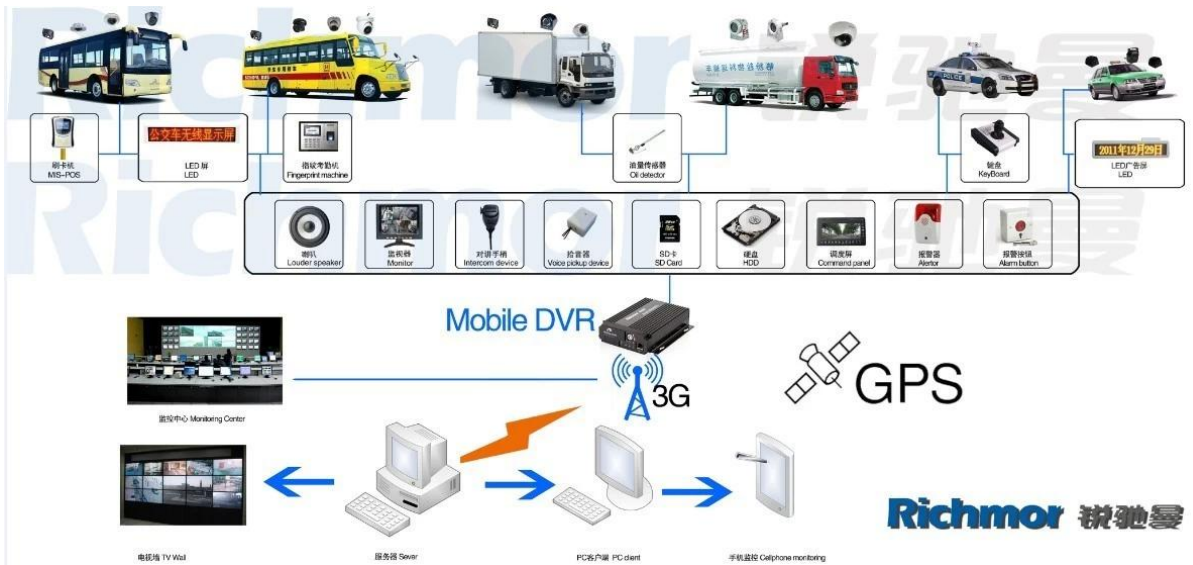

Hohe Qualität HD Mobile DVR 3G-Auto-DVR

Modell: RCM-MDR8000SDG

Hauptmerkmal:

1. 4 Kanal HD & SD-Karte Mobile DVR
2. Unterstützung 3G, GPS-Funktion
3. Unterstützung PTZ-Fernbedienung
4. Unterstützung Echtzeit-Überwachung
5. Unterstützt HD von Tagen überschrieben
6. unterstützt Backup und upgradde mit HD & SD-Karte
7. Selbst recorvery nach Stromausfall
8. Stabile Aluminiumlegierung Struktur mit Stoßdämpfer

Bilder:

Spezifikation:

Artikel	Geräteparameter	Performance-Index
Name	Produktname	4-Kanal-Mobile DVR (HDD & SD Storage)
System	Betriebssystem	Linux
	Betriebs-Schnittstelle	Grafische Schnittstellen, Chinesisch / Englisch optional
	File System	Proprietären Format
	Systemprivilegien	Benutzer Passwort
Video	Video-Eingang	4-Kanal-SDI Unabhängiger Eingang: 1,0 Vss, 75Ω.Both B & W und Farbe Kameras
	Video Ausgang	1 Kanal PAL / NTSC-Ausgang, 1,0 Vss, 75Ω, Composite-Video-Signal
	Video Display	1 oder 4-Screen-Display
	Video-Standard	PAL: 25Frames / sec; NTSC: 30frames / Sek
	Systemressourcen	PAL: 100 Bilder; NTSC: 120 Bilder
Audio-	Audio-Eingang	Zwei unabhängige Eingangskanäle & 500Ω
	Audio-Ausgang	1 Kanal (4 Kanäle lassen sich frei konvertieren)
	Grund Output & Ebene	1.0-2.2V
	Verzerrung plus Rauschen	≤-30dB
	Aufnahmemodus	Bild und Ton-Synchronisierung
	Audio Compression	ADPCM
Alarm	Alarm in	4 Kanäle unabhängige Eingangs. High Voltage-Trigger
	Alarm aus	2 unabhängige Ausgangskanäle
	Bewegen Detect	verfügbar
Netzwerk Schnittstelle	3G	Kann man WCDMA oder CDMA2000 Modul innerhalb erweitern
GPS-Schnittstelle	GPS	Kann GPS-Modul im Inneren erweitern
Erweitern Schnittstelle	Gegensprechanlage	Kann Intercom Modul innerhalb erweitern

Unsere CMS-Software-Anwendung:

Für Windows-PC Echtzeit-Überwachung

Für IOS & Android OS Handy Surveillance

Unsere Mobile DVR-Projekt für Fahrzeuge

Zertifizierung:

Ähnliche Produkte:

SD Mobile DVR with 3G GPS