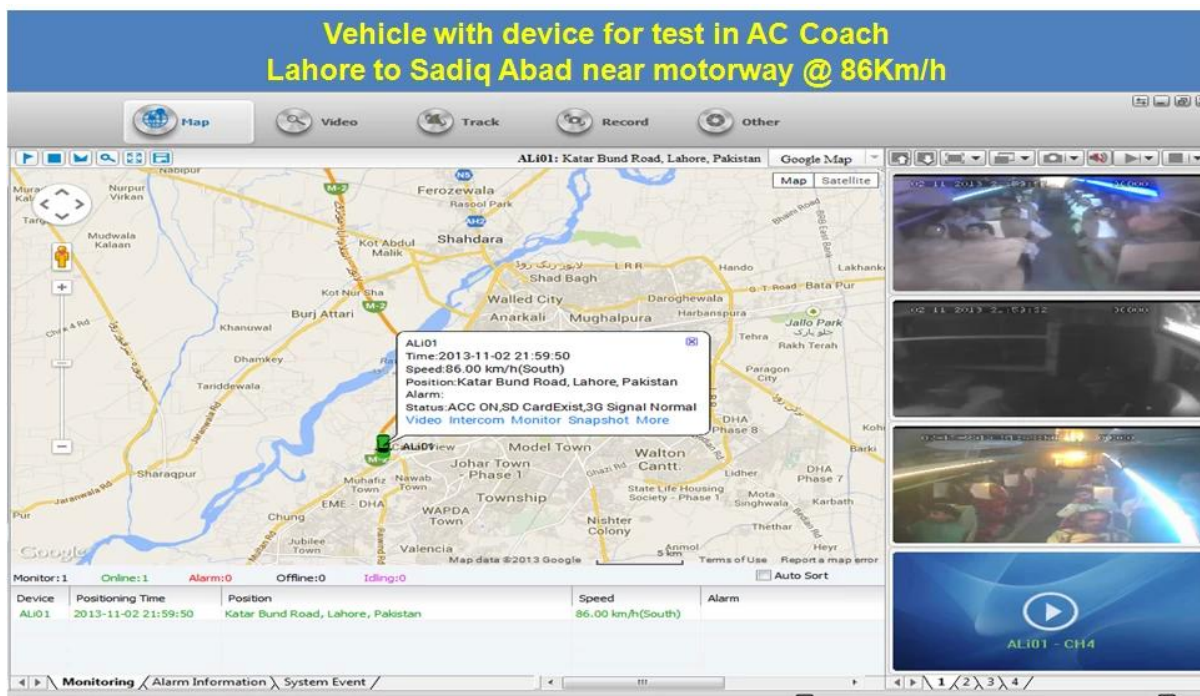

Andere	Stromverbrauch	DC8-36V &nbsp; 5% &nbsp; &nbsp; ≤10W
	Arbeitstemperatur	-20 °C ~ + 85 °C &nbsp; ≤80%
	Uhr	Eingebaute Uhr, Kalender
Verpackung	Produkt-Größe	220 (L) * 193 (W) * 53 (H) mm (mit Halterung)
	Produkt-Nettogewicht	1.2KG (ohne HDD)

Unsere CMS-Software-Anwendung:

Für Windows-PC Echtzeit-Überwachung

Für IOS & Android OS Handy Surveillance