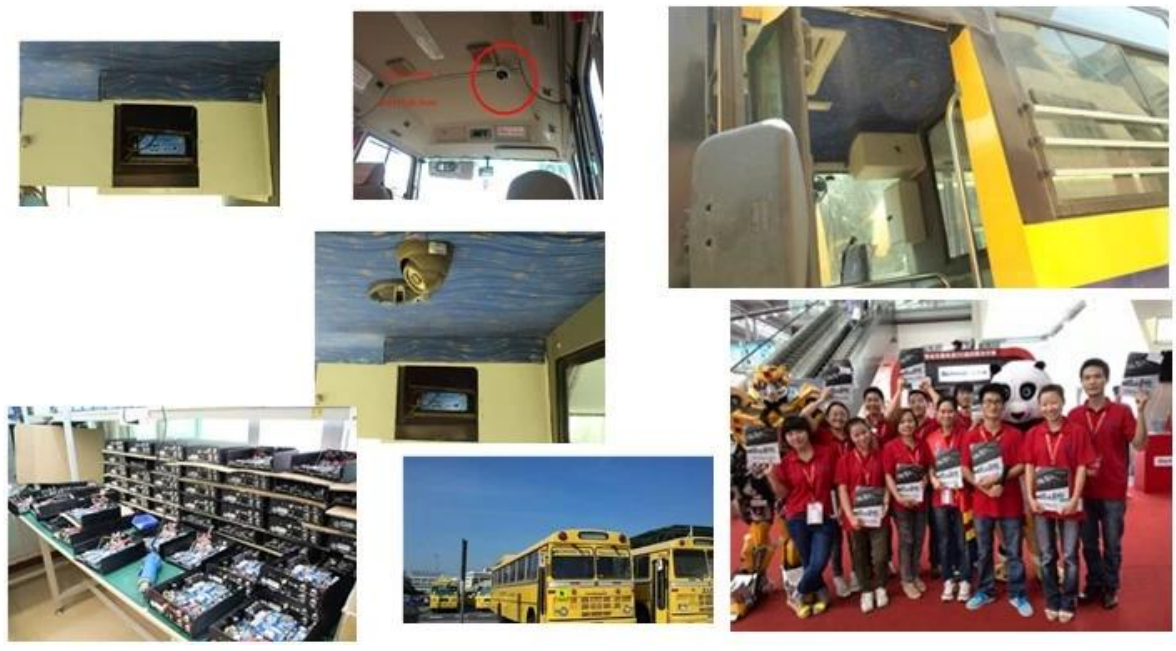

Unser mobiles DVR-Projekt für Fahrzeuge

Zertifizierung: