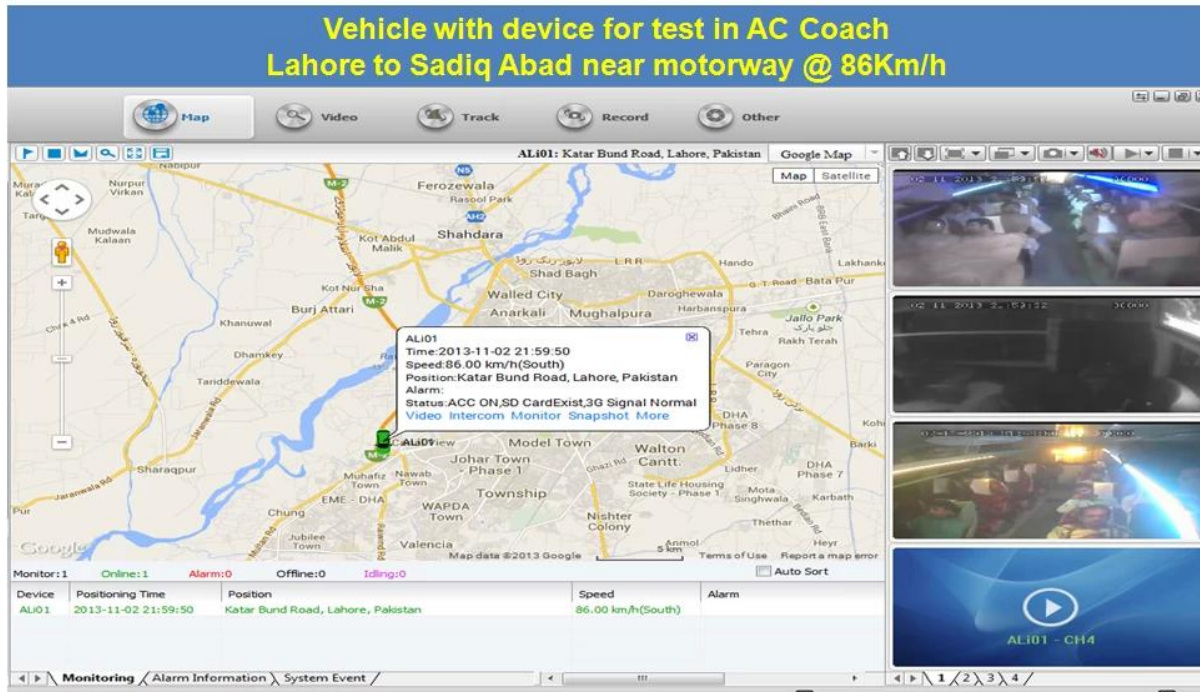

Verpackung	Größe der Produkte	170 (l) * 141(w) *41(h) mm
	Nettogewicht	0,7Kg

Unsere CMS Software Applikation: