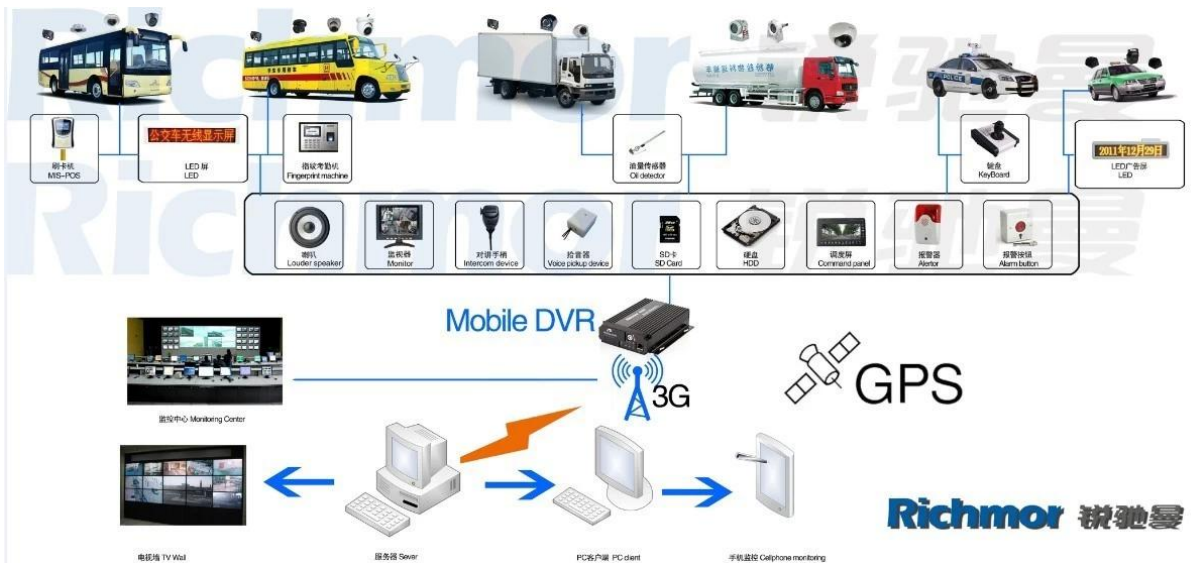

4CH HD Mobile DVR mit 3G GPS für die Fahrzeugüberwachung Sicherheits-

Modell: RCM-MDR8000SDG

Hauptmerkmal:

1. 4 Kanal HD & SD-Karte Mobile DVR
2. Unterstützung 3G, GPS-Funktion
3. Unterstützung PTZ-Fernbedienung
4. Unterstützung Echtzeit-Überwachung
5. Unterstützt HD von Tagen überschrieben
6. unterstützt Backup und upgradde mit HD & SD-Karte
7. Selbst recorvery nach Stromausfall
8. Stabile Aluminiumlegierung Struktur mit Stoßdämpfer

Bilder:

Spezifikation:

Artikel	Geräteparameter	Performance-Index
Name	Produktname	4-Kanal-Mobile DVR (HDD & SD Storage)
System	Betriebssystem	Linux
	Betriebs-Schnittstelle	Grafische Schnittstellen, Chinesisch / Englisch optional
	File System	Proprietären Format
	Systemprivilegien	Benutzer Passwort
Video	Video-Eingang	4-Kanal-SDI Unabhängiger Eingang: 1,0 Vss, 75Ω.Both B & W und Farbe Kameras
	Video Ausgang	1 Kanal PAL / NTSC-Ausgang, 1,0 Vss, 75Ω, Composite-Video-Signal
	Video Display	1 oder 4-Screen-Display
	Video-Standard	PAL: 25Frames / sec; NTSC: 30frames / Sek
	Systemressourcen	PAL: 100 Bilder; NTSC: 120 Bilder
Audio-	Audio-Eingang	Zwei unabhängige Eingangskanäle & 500Ω
	Audio-Ausgang	1 Kanal (4 Kanäle lassen sich frei konvertieren)
	Grund Output & Ebene	1.0-2.2V
	Verzerrung plus Rauschen	≤-30dB
	Aufnahmemodus	Bild und Ton-Synchronisierung
	Audio Compression	ADPCM
Alarm	Alarm in	4 Kanäle unabhängige Eingangs. High Voltage-Trigger
	Alarm aus	2 unabhängige Ausgangskanäle
	Bewegen Detect	verfügbar
Netzwerk Schnittstelle	3G	Kann man WCDMA oder CDMA2000 Modul innerhalb erweitern
GPS-Schnittstelle	GPS	Kann GPS-Modul im Inneren erweitern
Erweitern Schnittstelle	Gegensprechanlage	Kann Intercom Modul innerhalb erweitern

Unsere CMS-Software-Anwendung:

Für Windows-PC Echtzeit-Überwachung

Für IOS & Android OS Handy Surveillance

Unsere Mobile DVR-Projekt für Fahrzeuge

Zertifizierung:

Ähnliche Produkte:

SD Mobile DVR with 3G GPS