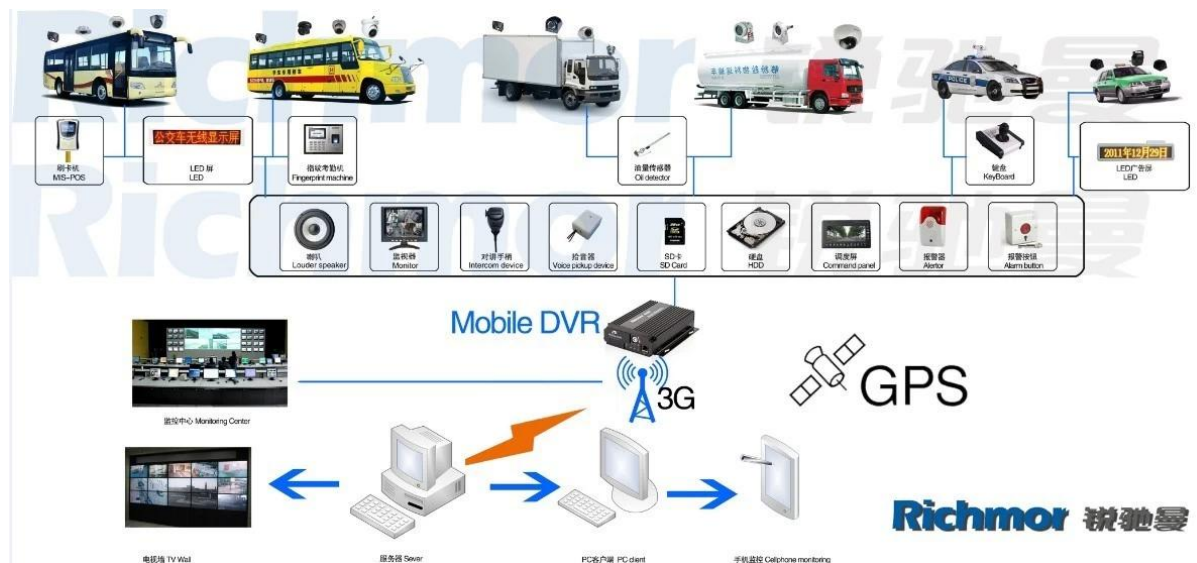

Unsere Mobile DVR Projekt für Fahrzeuge

Zertifizierung: