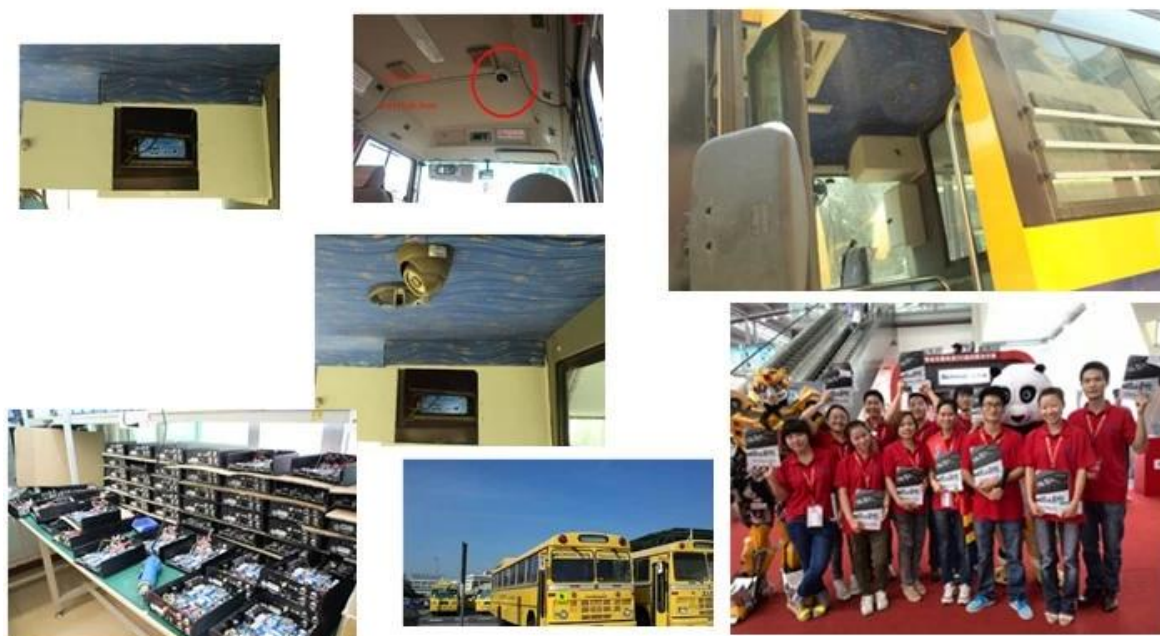

Unsere Mobile DVR Projekt für Fahrzeuge

Zertifizierung: