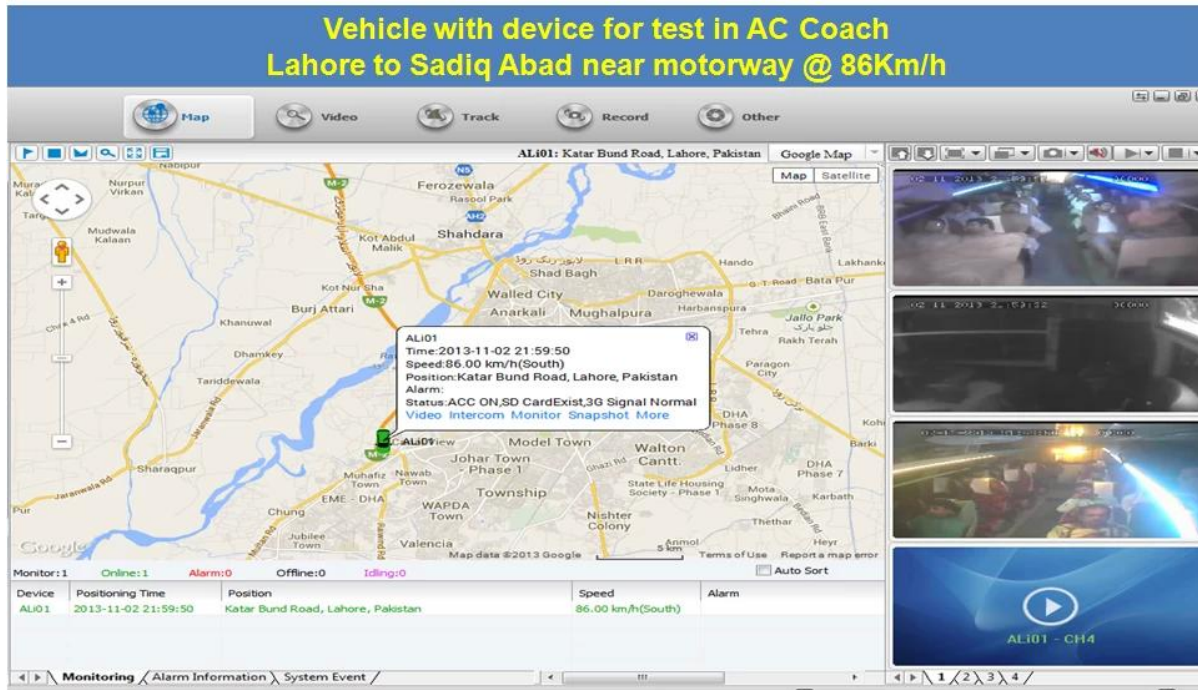

Unsere CMS-Software-Anwendung: