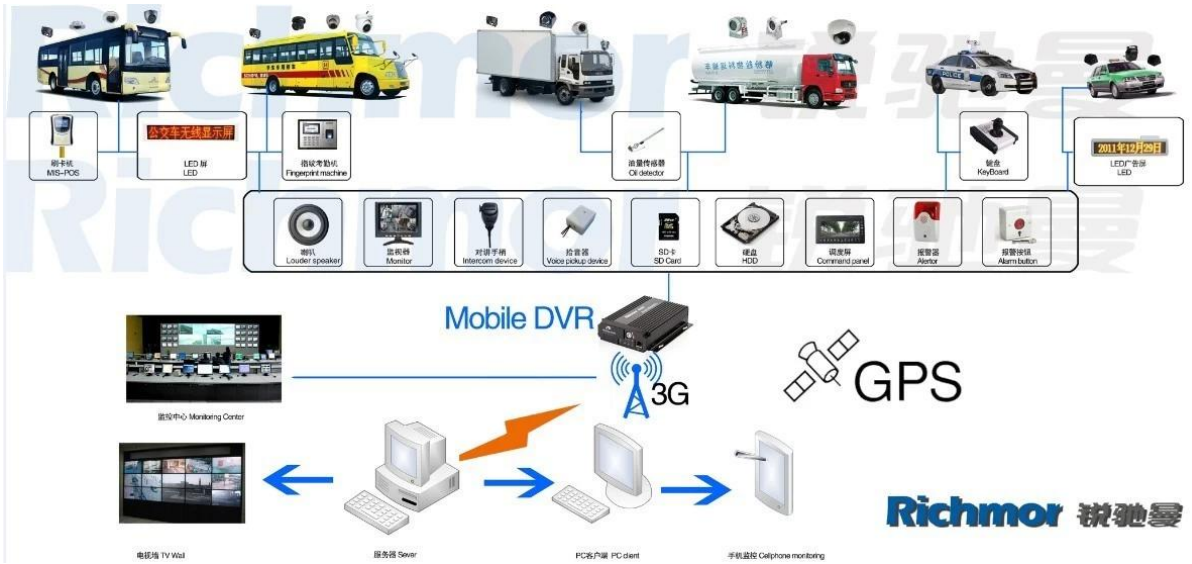

Zertifizierung: