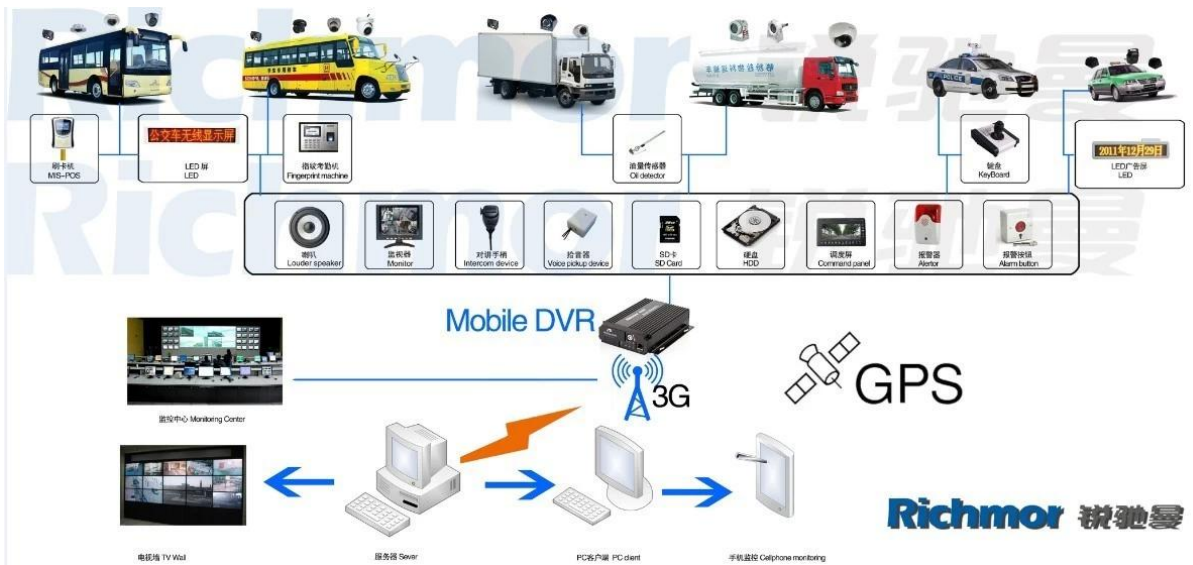

Unser Mobile DVR-Projekt für Fahrzeuge