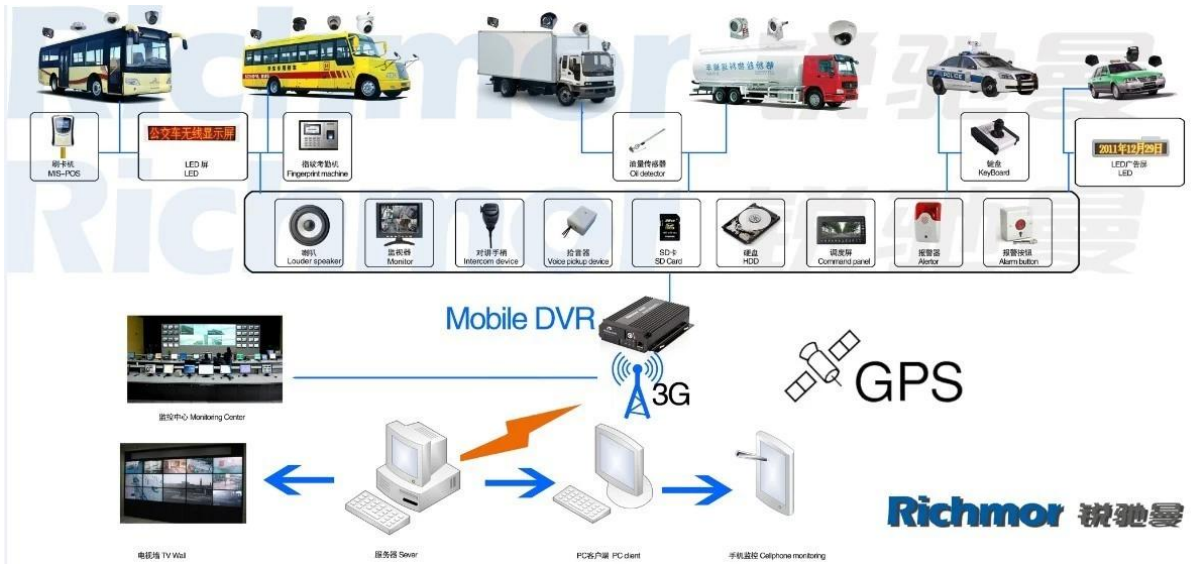

Unsere Mobile DVR-Projekt für Fahrzeuge