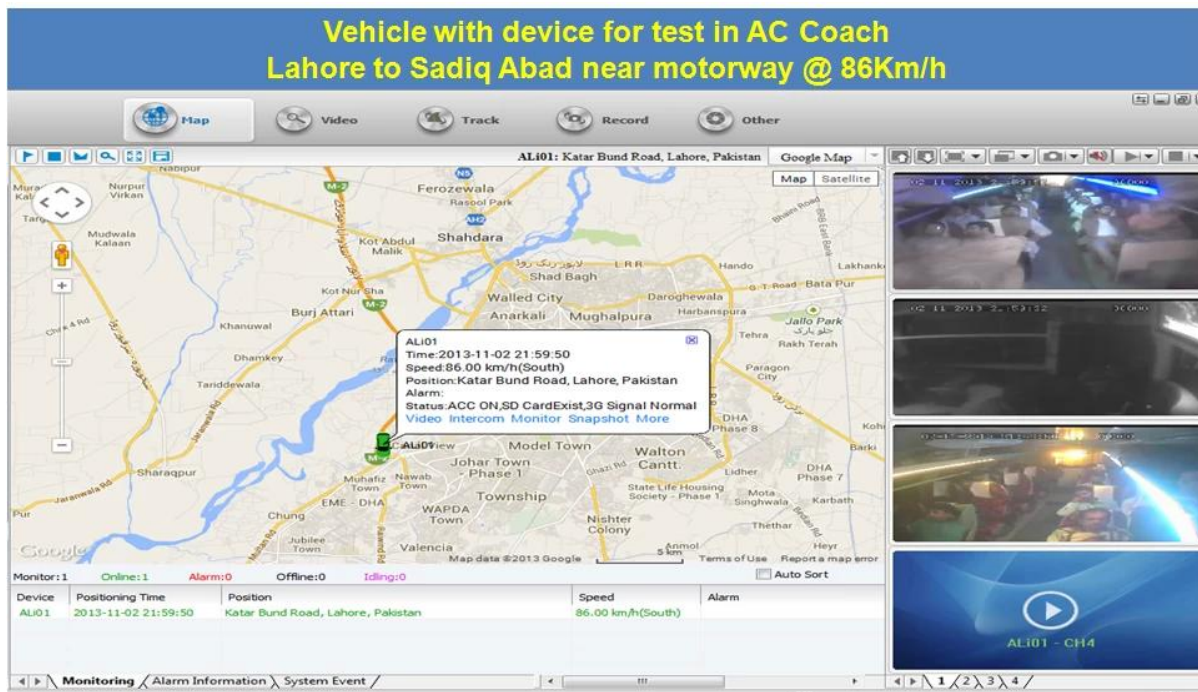

Audio-	Audio-Eingang	Zwei unabhängige Eingangskanäle & nbsp; 500Ω
	Audio-Ausgang	1 Kanal (4 Kanäle lassen sich frei konvertieren)
	Grund Output & nbsp; Ebene	1.0-2.2V
	Verzerrung plus Rauschen	≤-30dB
	Aufnahmemodus	Bild und Ton-Synchronisierung
	Audio Compression	ADPCM
Alarm	Alarm in	4 Kanäle unabhängige Eingangs. High Voltage-Trigger
	Alarm aus	2 unabhängige Ausgangskanäle
	Bewegen Detect	verfügbar
Netzwerk Schnittstelle	3G	Kann man WCDMA oder CDMA2000 Modul innerhalb erweitern
GPS-Schnittstelle	GPS	Kann GPS-Modul im Inneren erweitern
Erweitern Schnittstelle	Gegensprechanlage	Kann Intercom Modul innerhalb erweitern
Andere	Stromverbrauch	DC8-36V & nbsp; 5% & nbsp; & nbsp; ≤10W
	Arbeitstemperatur	-20 °C ~ + 85 °C & nbsp; ≤80%
	Uhr	Eingebaute Uhr, Kalender
Verpackung	Produkt-Größe	170 (L) * 141(W) *41(H) mm
	Produkt-Nettogewicht	0,7Kg

Unsere CMS-Software-Anwendung:

Für Windows-PC Echtzeit-Überwachung

Für IOS & Android OS Handy Surveillance