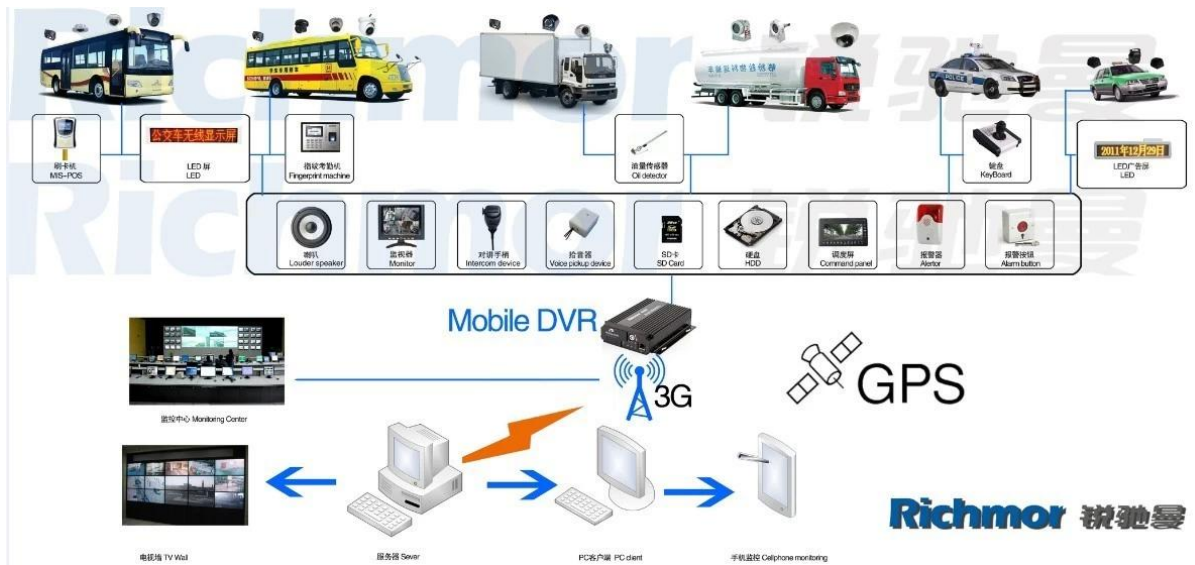

64GB GPS Mobile DVR 3G für Fahrzeug

Modell: RCM-MDR501WDG

Hauptmerkmal:

1. 4 Kanal-SD-Karte Mobile DVR
2. Unterstützung 3G, GPS-Funktion
3. Unterstützung PTZ-Fernbedienung
4. Unterstützung Echtzeit-Überwachung
5. Unterstützt SD von Tagen überschrieben
6. unterstützt Backup und upgratde mit SD-Karte
7. Selbst recorvery nach Stromausfall
8. Stabile Aluminiumlegierung Struktur mit Stoßdämpfer

Audio-	Audio-Eingang	Zwei unabhängige Eingangskanäle & nbsp; 500Ω
	Audio-Ausgang	1 Kanal (4 Kanäle lassen sich frei konvertieren)
	Grund Output & nbsp; Ebene	1.0-2.2V
	Verzerrung plus Rauschen	≤-30dB
	Aufnahmemodus	Bild und Ton-Synchronisierung
	Audio Compression	ADPCM
Alarm	Alarm in	4 Kanäle unabhängige Eingangs. High Voltage-Trigger
	Alarm aus	2 unabhängige Ausgangskanäle
	Bewegen Detect	verfügbar
Netzwerk Schnittstelle	3G	Kann man WCDMA oder CDMA2000 Modul innerhalb erweitern
GPS-Schnittstelle	GPS	Kann GPS-Modul im Inneren erweitern
Erweitern Schnittstelle	Gegensprechanlage	Kann Intercom Modul innerhalb erweitern
Andere	Stromverbrauch	DC8-36V & nbsp; 5% & nbsp; & nbsp; ≤10W
	Arbeitstemperatur	-20 °C ~ + 85 °C & nbsp; ≤80%
	Uhr	Eingebaute Uhr, Kalender
Verpackung	Produkt-Größe	170 (L) * 141(W) *41(H) mm
	Produkt-Nettogewicht	0,7Kg

Unsere CMS-Software-Anwendung:

Für Windows-PC Echtzeit-Überwachung

Für IOS & Android OS Handy Surveillance

Unsere Mobile DVR-Projekt für Fahrzeuge

Zertifizierung:

Ähnliche Produkte:

SD Mobile DVR with 3G GPS