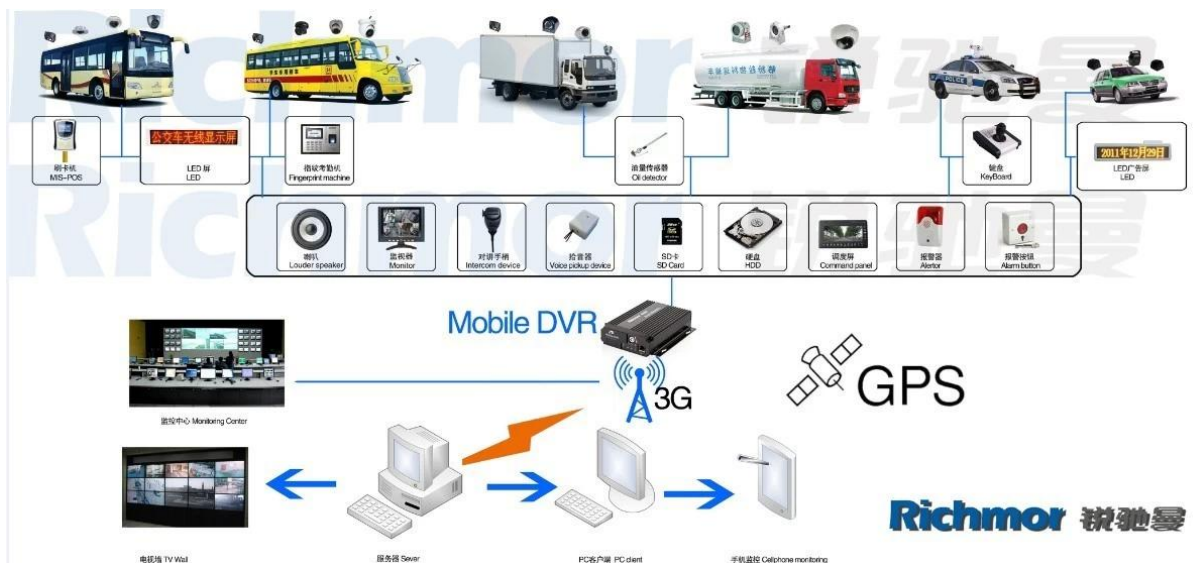

Unser Mobile DVR-Projekt für Fahrzeuge

Zertifizierung: