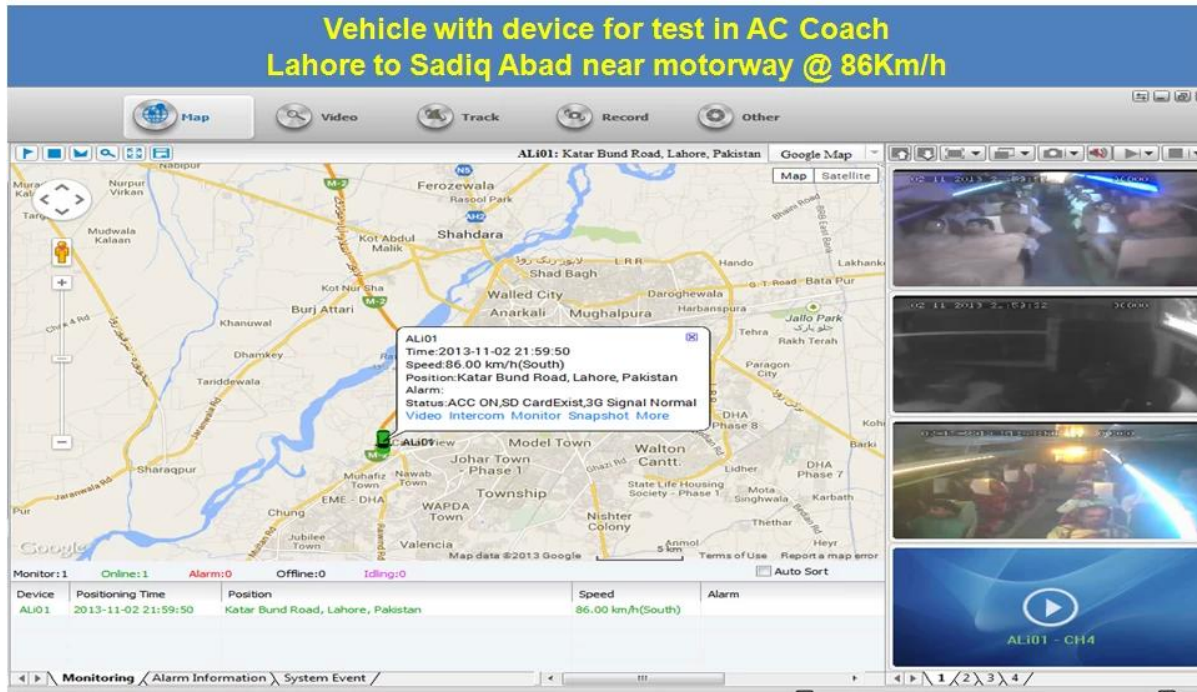

Verpackung	Produktgröße	170 (L) * 141(W) *41(H) mm
	Produkt Nettogewicht	0.7KG

Unsere CMS-Softwareanwendung: