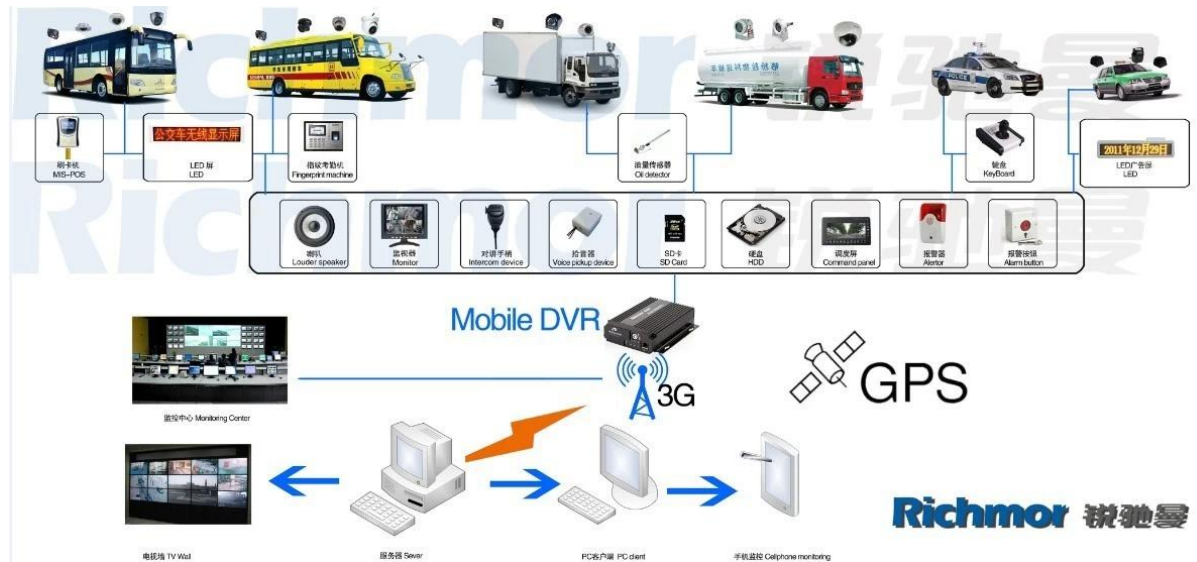

Unsere Mobile DVR-Projekt für Fahrzeuge