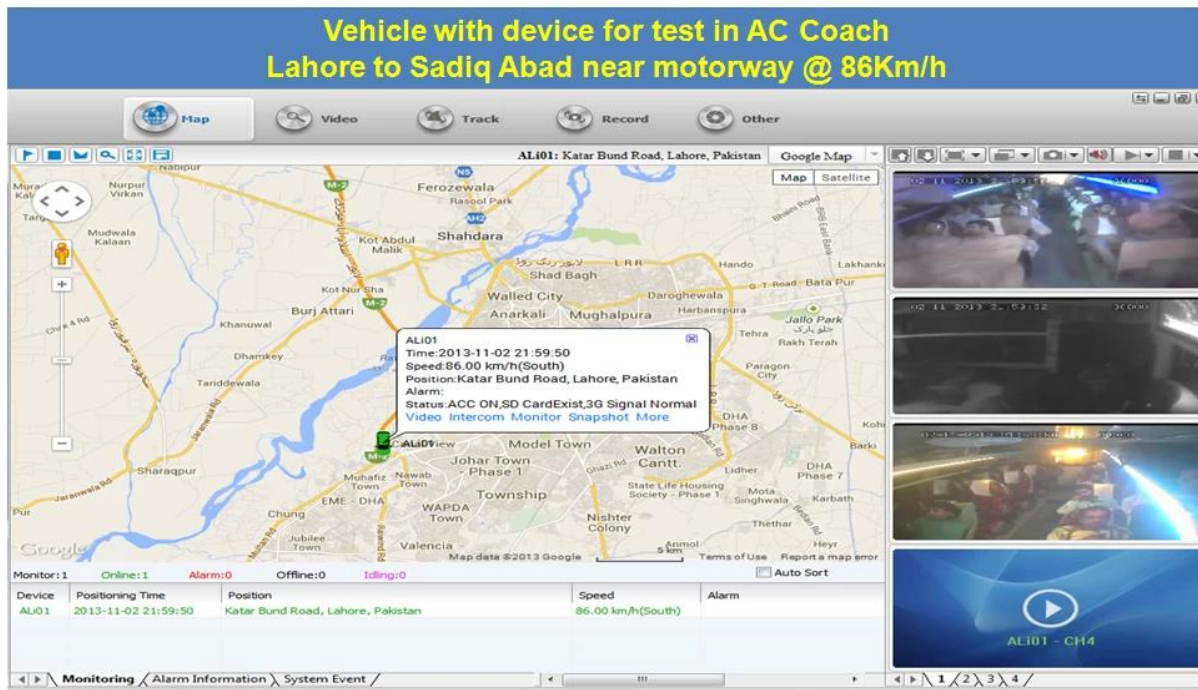

Audio-	Audio-Eingang	Zwei unabhängige Eingangskanäle & nbsp; 500Ω
	Audio-Ausgang	1 Kanal (4 Kanäle lassen sich frei konvertieren)
	Grund Output & nbsp; Ebene	1.0-2.2V
	Verzerrung plus Rauschen	≤-30dB
	Aufnahmemodus	Bild und Ton-Synchronisierung
	Audio Compression	ADPCM
Alarm	Alarm in	4 Kanäle unabhängige Eingangs. High Voltage-Trigger
	Alarm aus	2 unabhängige Ausgangskanäle
	Bewegen Detect	verfügbar
Netzwerk Schnittstelle	3G	Kann man WCDMA oder CDMA2000 Modul innerhalb erweitern
GPS-Schnittstelle	GPS	Kann GPS-Modul im Inneren erweitern
Erweitern Schnittstelle	Gegensprechanlage	Kann Intercom Modul innerhalb erweitern
Andere	Stromverbrauch	DC8-36V & nbsp; 5% & nbsp; & nbsp; ≤10W
	Arbeitstemperatur	-20 °C ~ + 85 °C & nbsp; ≤80%
	Uhr	Eingebaute Uhr, Kalender
Verpackung	Produkt-Größe	170 (L) * 141(W) *41(H) mm
	Produkt-Nettogewicht	0,7Kg

Unsere CMS-Software-Anwendung:

Für Windows-PC Echtzeit-Überwachung

Für IOS & Android OS Handy Surveillance