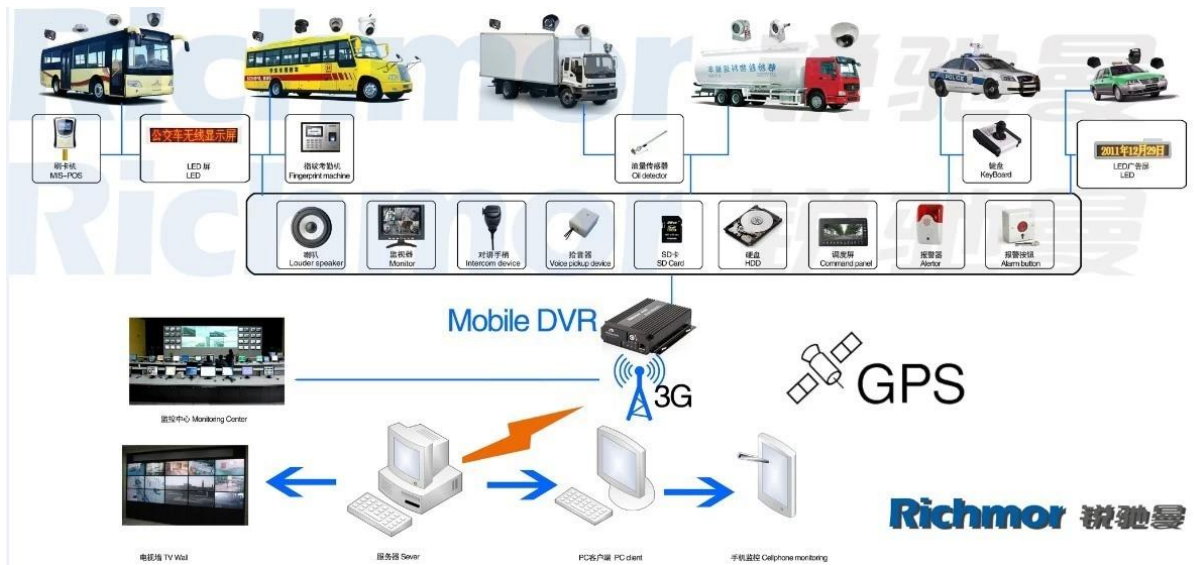

### Spezifikation:

Artikel	Geräteparameter	Performance-Index
Name	Produktname	4-Kanal-Mobile DVR (SD Storage)
System	Betriebssystem	Linux
	Betriebs-Schnittstelle	Grafische Schnittstellen, Chinesisch / Englisch optional
	File System	Proprietären Format
	Systemprivilegien	Benutzer Passwort
Video	Video-Eingang	4-Kanal-SDI Unabhängiger Eingang: 1,0 Vss, 75Ω.Both B & W und Farbe Kameras
	Video Ausgang	1 Kanal PAL / NTSC-Ausgang, 1,0 Vss, 75Ω, Composite-Video-Signal
	Video Display	1 oder 4-Screen-Display
	Video-Standard	PAL: 25Frames / sec; NTSC: 30frames / Sek
	Systemressourcen	PAL: 100 Bilder; NTSC: 120 Bilder

<b>Audio-</b>	Audio-Eingang	Zwei unabhängige Eingangskanäle & nbsp; 500Ω
	Audio-Ausgang	1 Kanal (4 Kanäle lassen sich frei konvertieren)
	Grund Output & nbsp; Ebene	1.0-2.2V
	Verzerrung plus Rauschen	≤-30dB
	Aufnahmemodus	Bild und Ton-Synchronisierung
	Audio Compression	ADPCM
<b>Alarm</b>	Alarm in	4 Kanäle unabhängige Eingangs. High Voltage-Trigger
	Alarm aus	2 unabhängige Ausgangskanäle
	Bewegen Detect	verfügbar
<b>Netzwerk Schnittstelle</b>	3G	Kann man WCDMA oder CDMA2000 Modul innerhalb erweitern
<b>GPS-Schnittstelle</b>	GPS	Kann GPS-Modul im Inneren erweitern
<b>Erweitern Schnittstelle</b>	Gegensprechanlage	Kann Intercom Modul innerhalb erweitern
<b>Andere</b>	Stromverbrauch	DC8-36V & nbsp; 5% & nbsp; & nbsp; ≤10W
	Arbeitstemperatur	-20 °C ~ + 85 °C & nbsp; ≤80%
	Uhr	Eingebaute Uhr, Kalender
<b>Verpackung</b>	Produkt-Größe	170 (L) * 141(W) *41(H) mm
	Produkt-Nettogewicht	0,7Kg

### Unsere CMS-Software-Anwendung:

**Für Windows-PC Echtzeit-Überwachung**

**Für IOS & Android OS Handy Surveillance**

## Unsere Mobile DVR-Projekt für Fahrzeuge

**Zertifizierung:**

**Lieferzeit:** Innerhalb von 5 Werktagen nach die Zahlung bestätigen.

**Garantie:** 12 Monate

**Liefer-Weg:** DHL, UPS, Fedex, EMS, TNT etc.