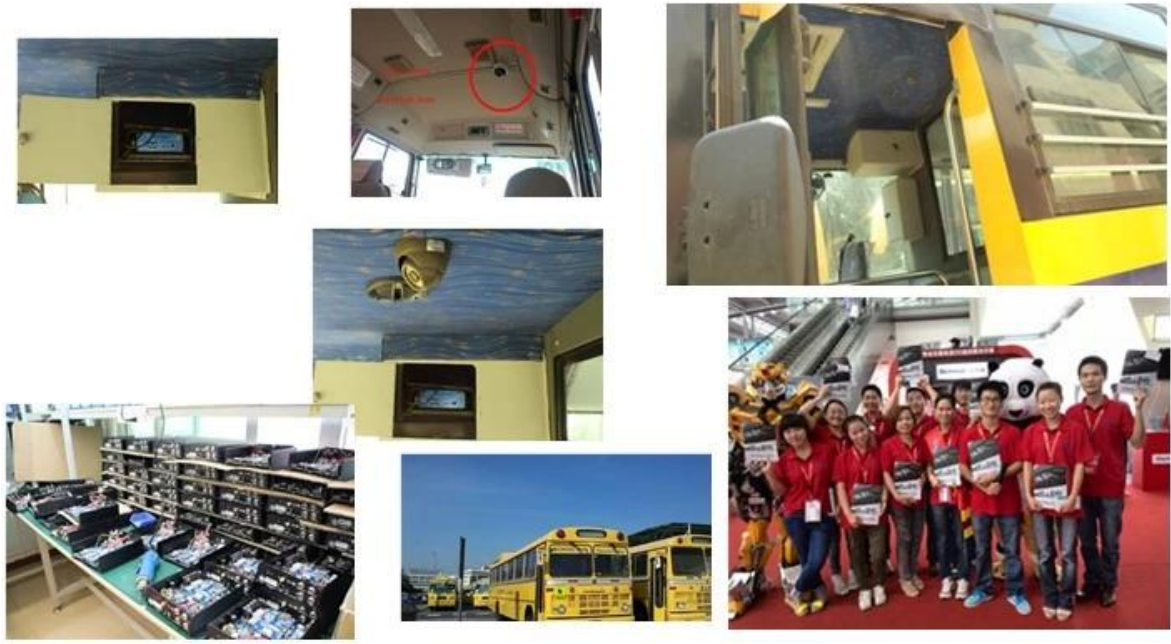

Zertifizierung: