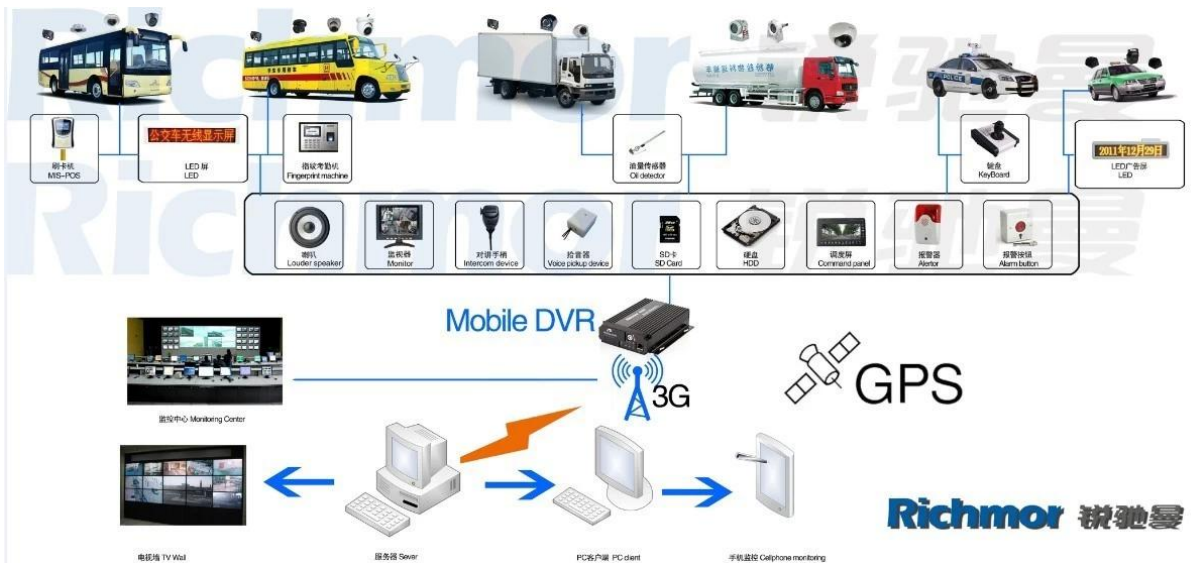

H.264 4CH HD Mobile DVR mit 3G GPS für Schulbus

Modell: RCM-MDR8000SDG

Hauptmerkmal:

1. 4 Kanal HD & amp; SD-Karte Mobile DVR
2. Unterstützung 3G, GPS-Funktion
3. Unterstützung PTZ-Fernbedienung
4. Unterstützung Echtzeit-Überwachung
5. Unterstützt HD von Tagen überschrieben
6. unterstützt Backup und Upgrade mit HD & amp; SD-Karte
7. Selbst recovery nach Stromausfall
8. Stabile Aluminiumlegierung Struktur mit Stoßdämpfer

Bilder:

Spezifikation:

Artikel	Geräteparameter	Performance-Index
Name	Produktname	4-Kanal-Mobile DVR (HDD & SD Storage)
System	Betriebssystem	Linux
	Betriebs-Schnittstelle	Grafische Schnittstellen, Chinesisch / Englisch optional
	File System	Proprietären Format
	Systemprivilegien	Benutzer Passwort
Video	Video-Eingang	4-Kanal-SDI Unabhängiger Eingang: 1,0 Vss, 75Ω.Both B & W und Farbe Kameras
	Video Ausgang	1 Kanal PAL / NTSC-Ausgang, 1,0 Vss, 75Ω, Composite-Video-Signal
	Video Display	1 oder 4-Screen-Display
	Video-Standard	PAL: 25Frames / sec; NTSC: 30frames / Sek
	Systemressourcen	PAL: 100 Bilder; NTSC: 120 Bilder
Audio-	Audio-Eingang	Zwei unabhängige Eingangskanäle & 500Ω
	Audio-Ausgang	1 Kanal (4 Kanäle lassen sich frei konvertieren)
	Grund Output & Ebene	1.0-2.2V
	Verzerrung plus Rauschen	≤-30dB
	Aufnahmemodus	Bild und Ton-Synchronisierung
	Audio Compression	ADPCM
Alarm	Alarm in	4 Kanäle unabhängige Eingangs. High Voltage-Trigger
	Alarm aus	2 unabhängige Ausgangskanäle
	Bewegen Detect	verfügbar
Netzwerk Schnittstelle	3G	Kann man WCDMA oder CDMA2000 Modul innerhalb erweitern
GPS-Schnittstelle	GPS	Kann GPS-Modul im Inneren erweitern
Erweitern Schnittstelle	Gegensprechanlage	Kann Intercom Modul innerhalb erweitern

Unsere CMS-Software-Anwendung:

Für Windows-PC Echtzeit-Überwachung

Für IOS & Android OS Handy Surveillance

Unsere Mobile DVR-Projekt für Fahrzeuge

Richmor 锐驰曼

Zertifizierung:

Ähnliche Produkte:

SD Mobile DVR with 3G GPS