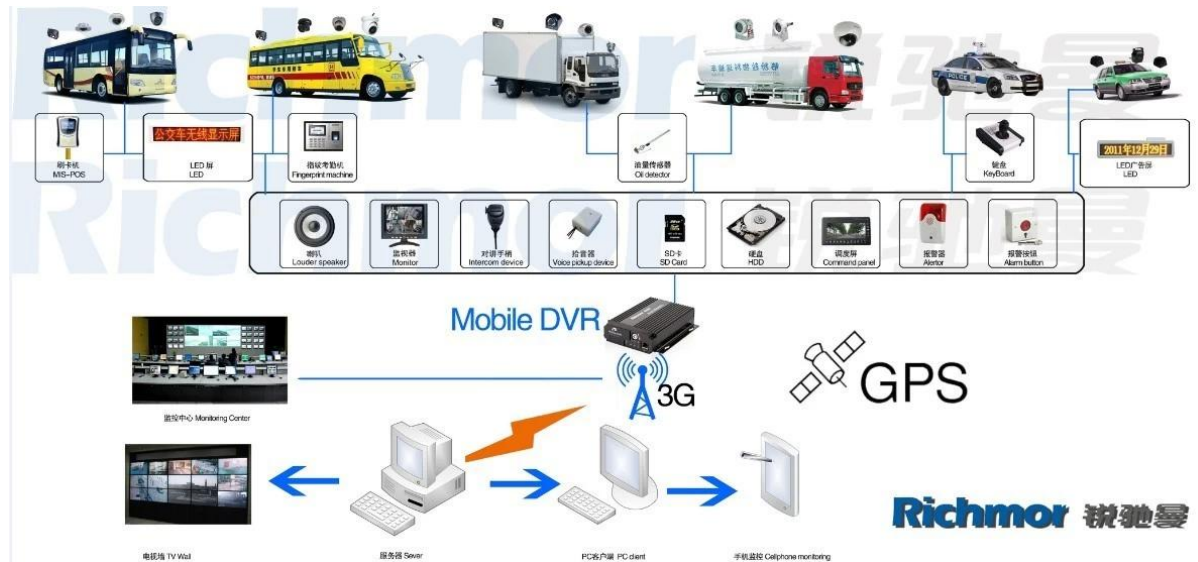

Unsere Mobile DVR-Projekt für Fahrzeuge