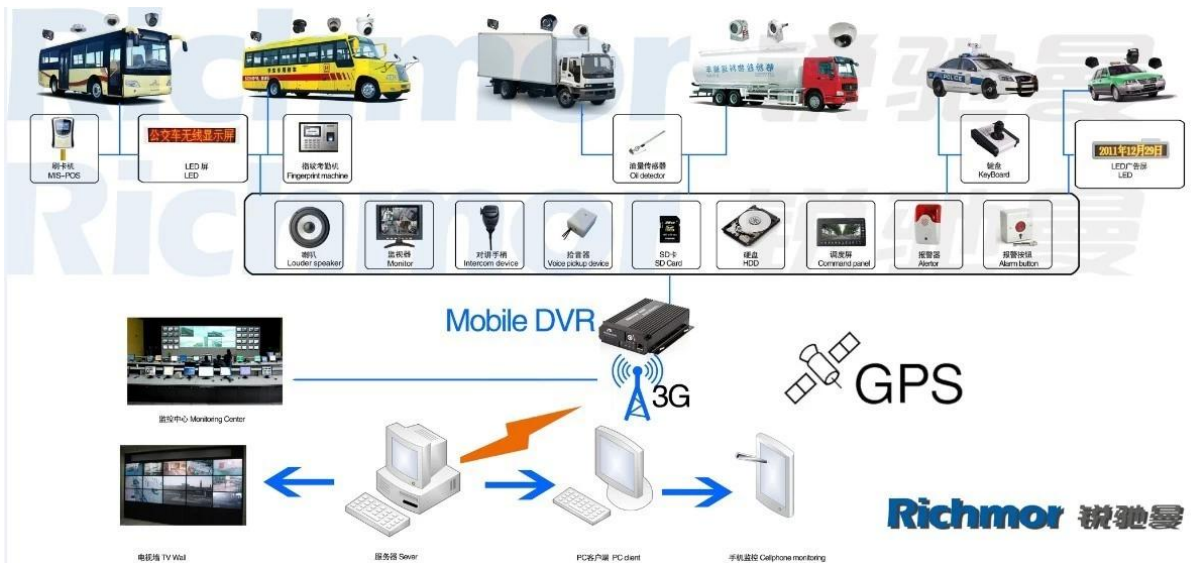

Unsere Mobile DVR-Projekt für Fahrzeuge