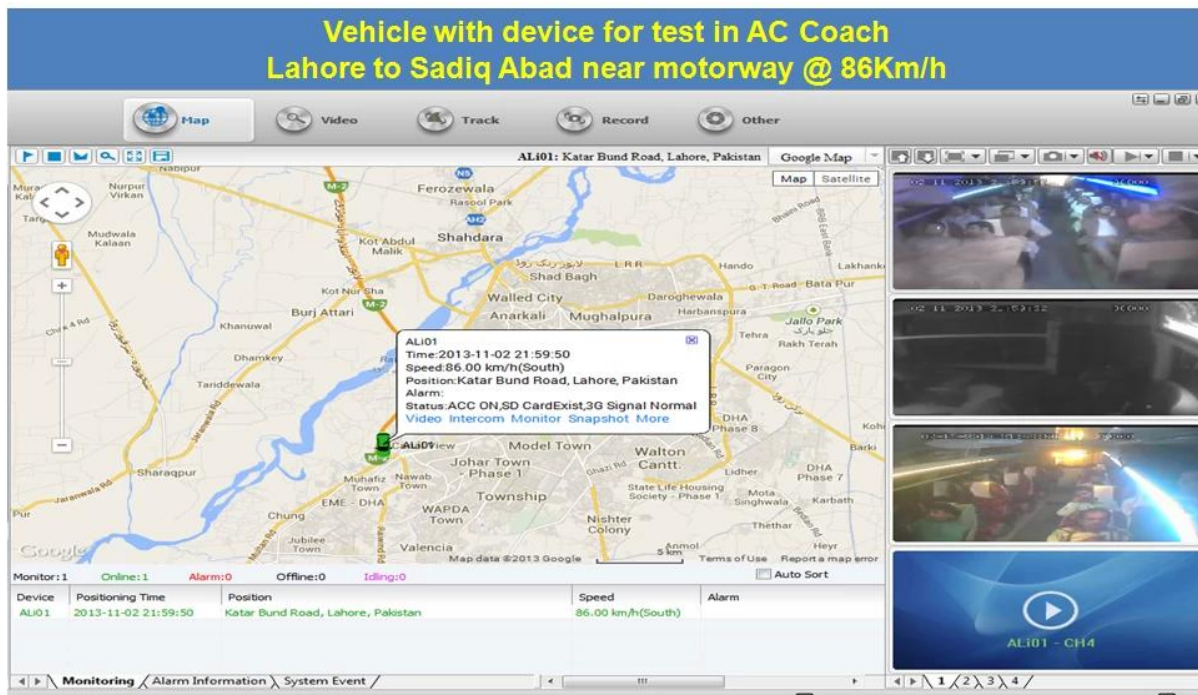

Andere	Stromverbrauch	DC8-36V & nbsp; 5% & nbsp; & nbsp; ≤10W
	Arbeitstemperatur	-20 °C ~ + 85 °C & nbsp; ≤80%
	Uhr	Eingebaute Uhr, Kalender
Verpackung	Produkt-Größe	220 (L) * 193 (W) * 53 (H) mm (mit Halterung)
	Produkt-Nettogewicht	1.2KG (ohne HDD)

Unsere CMS-Software-Anwendung:

Für Windows-PC Echtzeit-Überwachung

Für IOS & Android OS Handy Surveillance