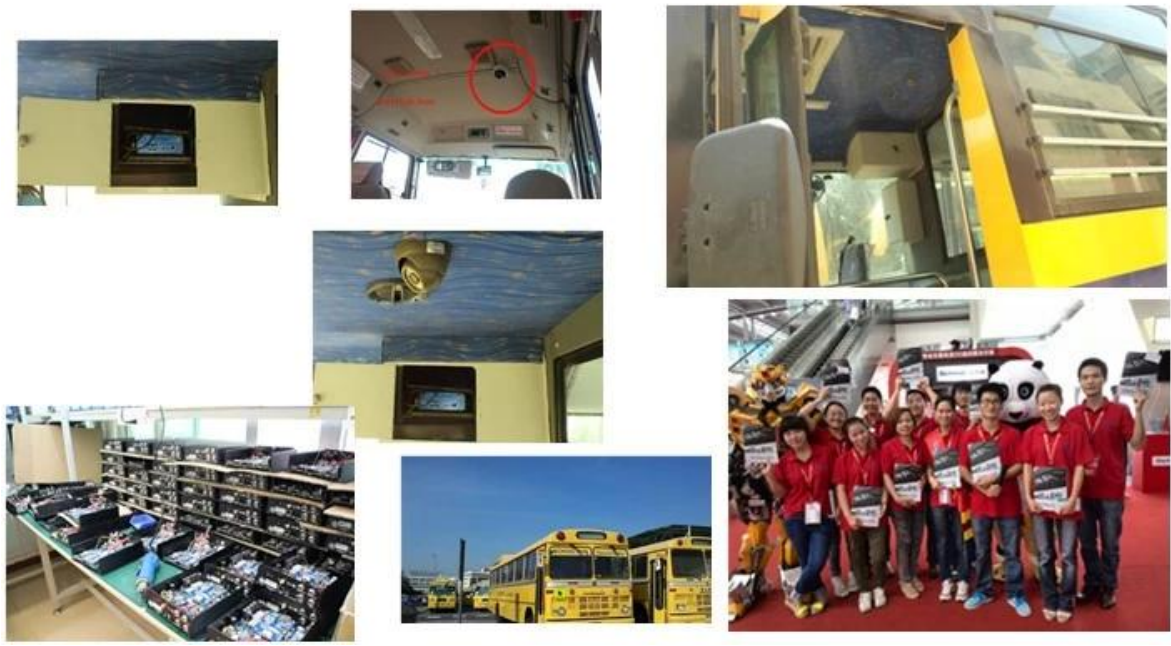

Zertifizierung: