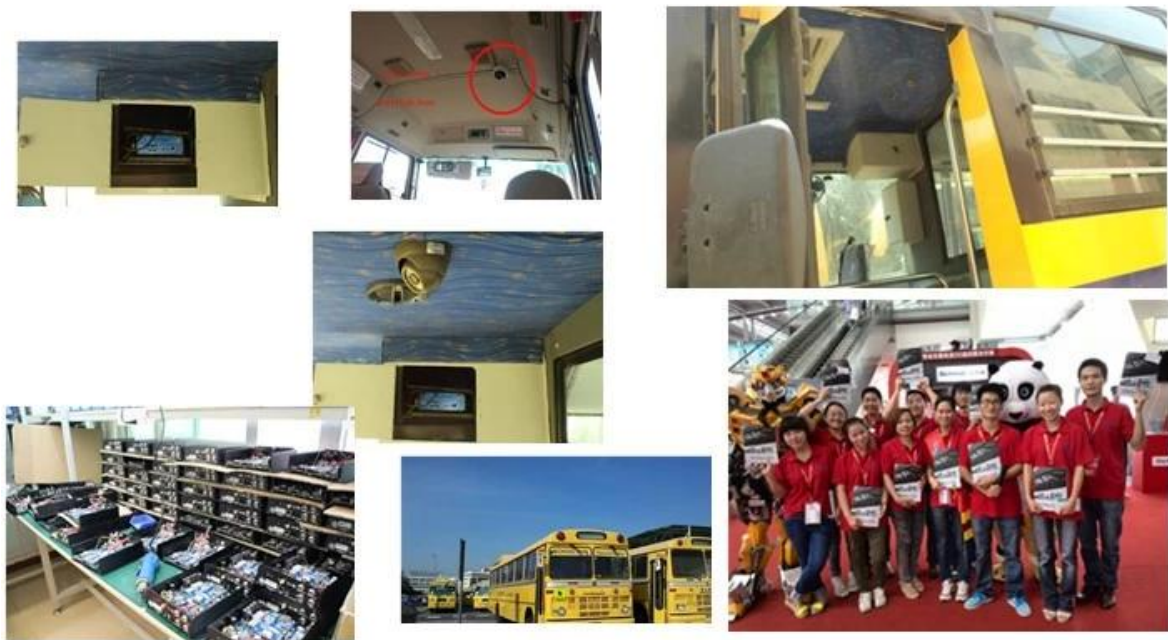

Unsere Mobile DVR-Projekt für Fahrzeuge

Zertifizierung: