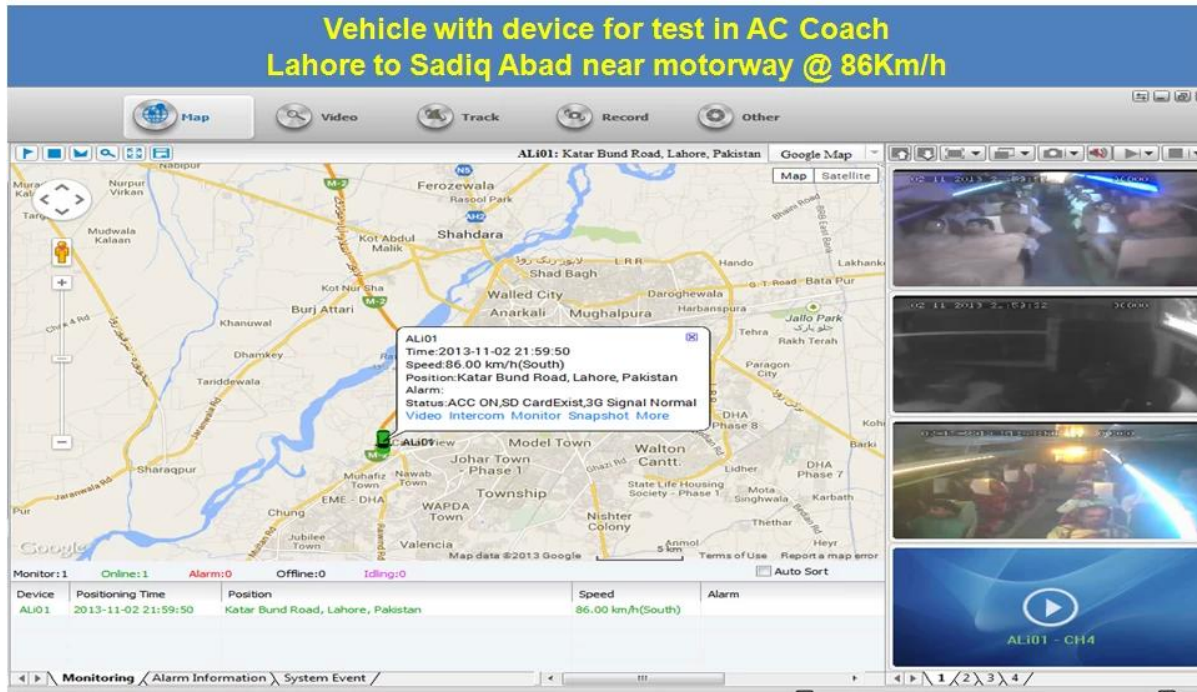

Verpackung	Produkt-Größe	170 (L) * 141(W) *41(H) mm
	Produkt-Nettogewicht	0,7Kg

Unsere CMS-Software-Anwendung: