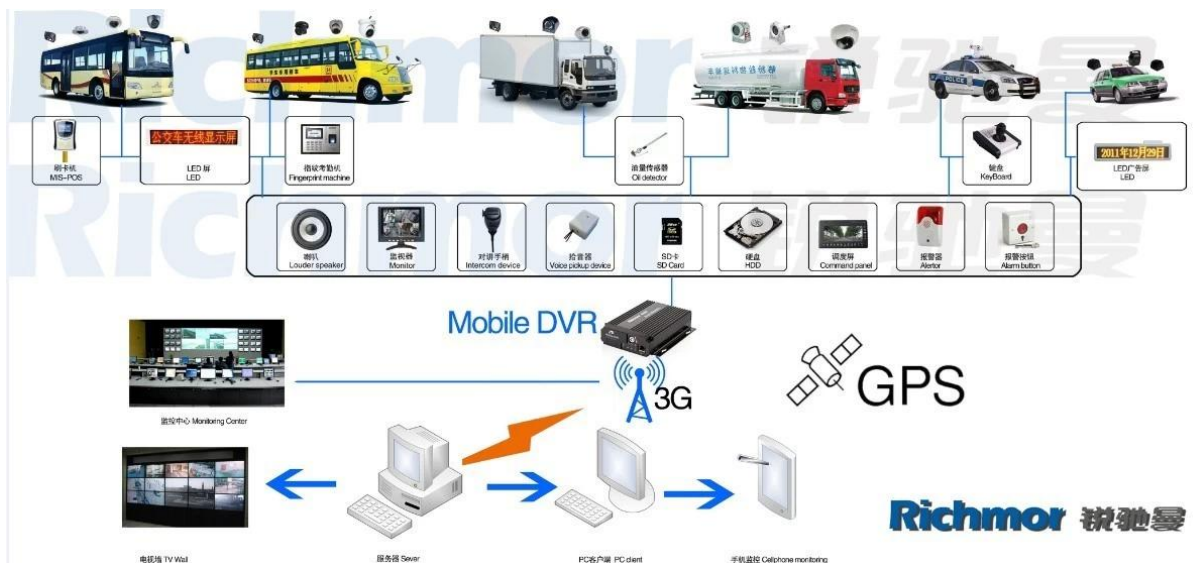

Bilder:

Spezifikation:

Artikel	Geräteparameter	Performance-Index
Name	Produktname	4-Kanal-Mobile DVR (SD Storage)
System	Betriebssystem	Linux
	Betriebs-Schnittstelle	Grafische Schnittstellen, Chinesisch / Englisch optional
	File System	Proprietären Format
	Systemprivilegien	Benutzer Passwort
Video	Video-Eingang	4-Kanal-SDI Unabhängiger Eingang: 1,0 Vss, 75Ω.Both B & amp; W und Farbe Kameras
	Video Ausgang	1 Kanal PAL / NTSC-Ausgang, 1,0 Vss, 75Ω, Composite-Video-Signal
	Video Display	1 oder 4-Screen-Display
	Video-Standard	PAL: 25Frames / sec; NTSC: 30frames / Sek
	Systemressourcen	PAL: 100 Bilder; NTSC: 120 Bilder
Audio-	Audio-Eingang	Zwei unabhängige Eingangskanäle & nbsp; 500Ω
	Audio-Ausgang	1 Kanal (4 Kanäle lassen sich frei konvertieren)
	Grund Output & nbsp; Ebene	1.0-2.2V
	Verzerrung plus Rauschen	≤-30dB
	Aufnahmemodus	Bild und Ton-Synchronisierung
	Audio Compression	ADPCM
Alarm	Alarm in	4 Kanäle unabhängige Eingangs. High Voltage-Trigger
	Alarm aus	2 unabhängige Ausgangskanäle
	Bewegen Detect	verfügbar
Netzwerk Schnittstelle	3G	Kann man WCDMA oder CDMA2000 Modul innerhalb erweitern
GPS-Schnittstelle	GPS	Kann GPS-Modul im Inneren erweitern
Erweitern Schnittstelle	Gegensprechanlage	Kann Intercom Modul innerhalb erweitern
Andere	Stromverbrauch	DC8-36V & nbsp; 5% & nbsp; & nbsp; ≤10W
	Arbeitstemperatur	-20 °C ~ + 85 °C & nbsp; ≤80%
	Uhr	Eingebaute Uhr, Kalender

Verpackung	Produkt-Größe	170 (L) * 141(W) *41(H) mm
	Produkt-Nettogewicht	0,7Kg

Unsere CMS-Software-Anwendung:

Für Windows-PC Echtzeit-Überwachung

Für IOS & Android OS Handy Surveillance

Unsere Mobile DVR-Projekt für Fahrzeuge