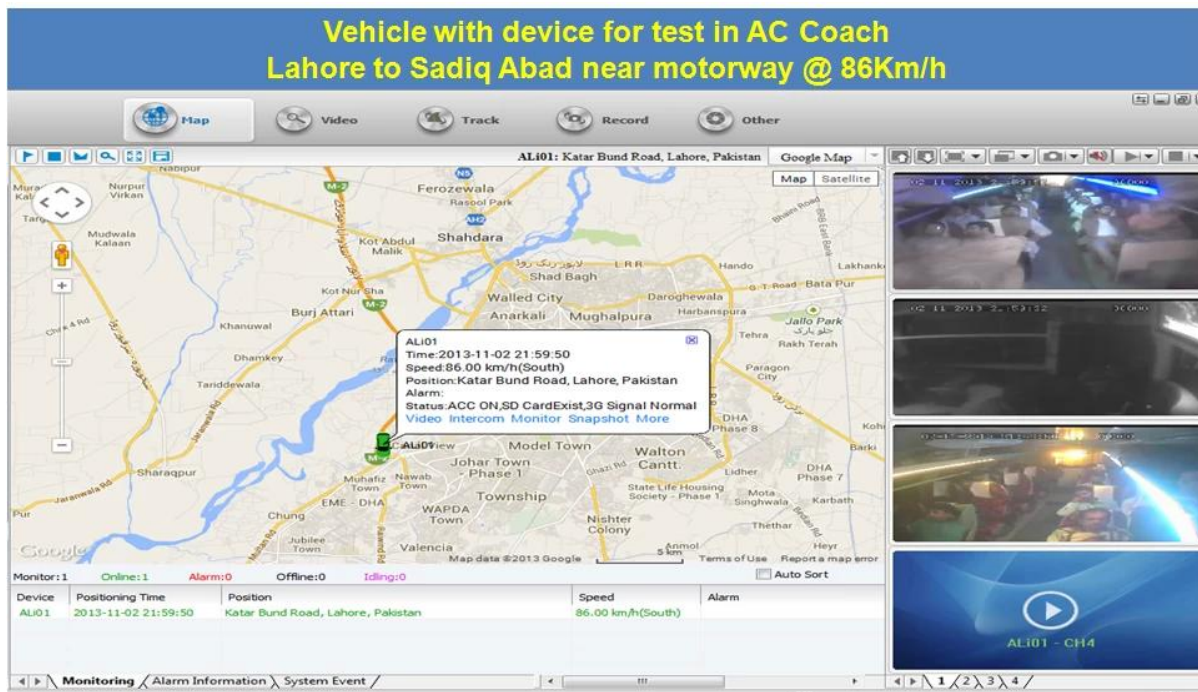

Audio	Audioeingang	Zwei Kanäle Unabhängiger Eingang 500Ω
	Audioausgang	1 Kanal (4 Kanäle können frei konvertiert werden)
	Grundlegender Ausgangspegel	1.0-2.2V
	Verzerrung plus Rauschen	≤ -30 dB
	Aufnahmemodus	Ton- und Bildsynchronisation
	Audiokomprimierung	ADPCM
Alarm	Alarm ein	4 Kanäle unabhängige Eingabe. Hochspannungsauslöser
	Alarm aus	2 Kanäle Unabhängiger Ausgang
	Bewegen Sie erkennen	verfügbar
Netzwerk Schnittstelle	3G	Kann ein WCDMA- oder CDMA2000-Modul im Inneren erweitern
GPS-Schnittstelle	GPS	Kann GPS-Modul innerhalb erweitern
Schnittstelle erweitern	Gegensprechanlage	Kann das Intercom-Modul im Inneren erweitern
Andere	Energieverbrauch	DC8-36V 5% ≤10W
	Arbeitstemperatur	-20 °C ~ + 85 °C ≤80%
	Uhr	Eingebaute Uhr, Kalender
Verpackung	Produktgröße	170 (L) * 141(W) *41(H) mm
	Produkt Nettogewicht	0.7KG

Unsere CMS-Softwareanwendung:

Für Windows PC Echtzeitüberwachung

Für IOS & Android OS Handy-Überwachung