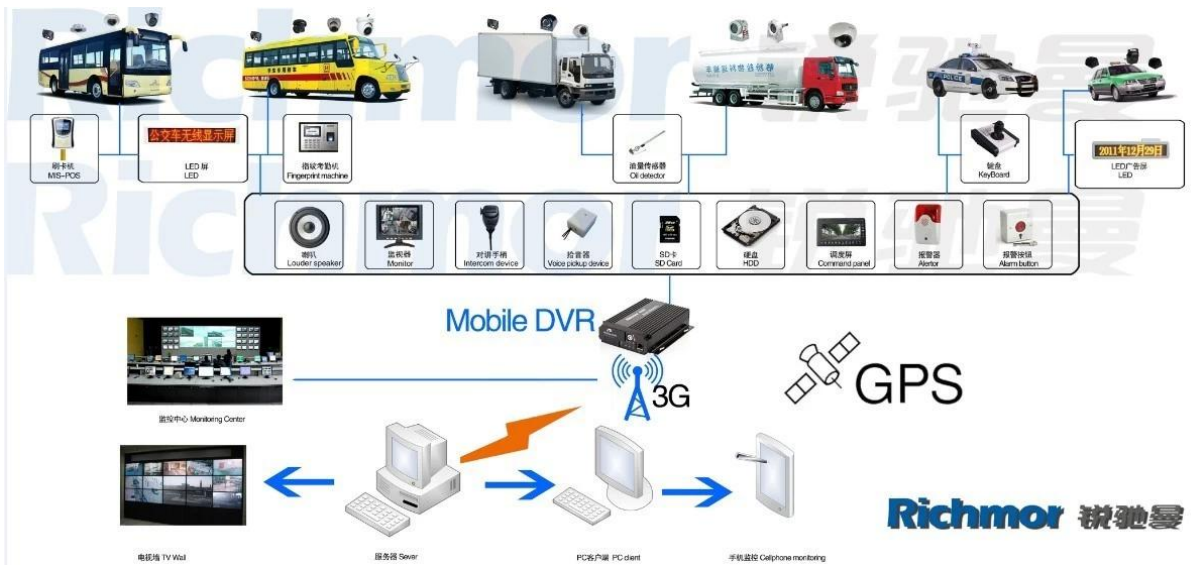

4 Kanal H.264 3G SD Mobile DVR mit GPS-Tracking für die Fahrzeugüberwachung

Modell: RCM-MDR501WGD

Wir bieten auch viele Arten von Produkten für Ihre Wahl an. Bitte klicken Sie auf diese Wörter und finden Sie Ihr Bedürfnis

Bilder:

Spezifikation:

Artikel	Geräteparameter	Leistungsindex
Name	Produktname	4 Kanal Mobiler DVR (SD-Speicher)
System	Betriebssystem	Linux
	Bedienoberfläche	Grafische Schnittstellen, Chinesisch / Englisch optional
	Dateisystem	Eigenes Format
	Systemberechtigungen	Benutzer-Passwort
Video	Video Eingang	4ch SDI Unabhängiger Eingang: 1.0Vp-p, 75Ω.Both B & W und Farbkameras
	Video-Ausgang	1 Kanal PAL / NTSC-Ausgang, 1.0Vp-p, 75Ω, Composite-Videosignal
	Videoanzeige	1 oder 4 Bildschirmanzeige
	Videostandard	PAL: 25 Bilder / Sek.; NTSC: 30 Bilder / Sek
	Systemressourcen	PAL: 100 Bilder; NTSC: 120 Bilder

Audio	Audioeingang	Zwei Kanäle Unabhängiger Eingang 500Ω
	Audioausgang	1 Kanal (4 Kanäle können frei konvertiert werden)
	Grundlegender Ausgangspegel	1.0-2.2V
	Verzerrung plus Rauschen	≤ -30 dB
	Aufnahmemodus	Ton- und Bildsynchronisation
	Audiokomprimierung	ADPCM
Alarm	Alarm ein	4 Kanäle unabhängige Eingabe. Hochspannungsauslöser
	Alarm aus	2 Kanäle Unabhängiger Ausgang
	Bewegen Sie erkennen	verfügbar
Netzwerk Schnittstelle	3G	Kann ein WCDMA- oder CDMA2000-Modul im Inneren erweitern
GPS-Schnittstelle	GPS	Kann GPS-Modul innerhalb erweitern
Schnittstelle erweitern	Gegensprechanlage	Kann das Intercom-Modul im Inneren erweitern
Andere	Energieverbrauch	DC8-36V 5% ≤10W
	Arbeitstemperatur	-20 °C ~ + 85 °C ≤80%
	Uhr	Eingebaute Uhr, Kalender
Verpackung	Produktgröße	170 (L) * 141(W) *41(H) mm
	Produkt Nettogewicht	0.7KG

Unsere CMS-Softwareanwendung:

Für Windows PC Echtzeitüberwachung

Für IOS & Android OS Handy-Überwachung

Unser Mobile DVR-Projekt für Fahrzeuge

Zertifizierung:

Lieferzeit: Innerhalb von 5 Werktagen nach Bestätigung der Zahlung.