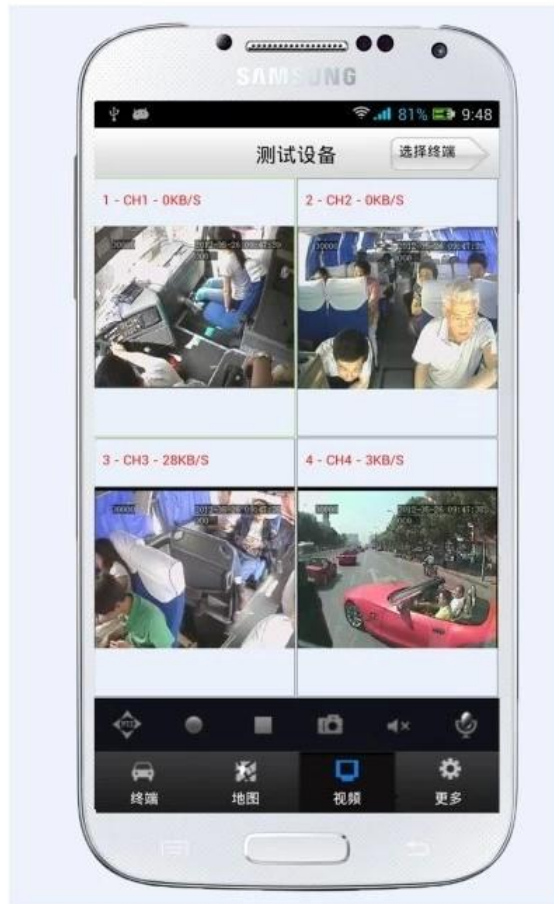

Richmor Auto-DVR-Project

Bescheinigung