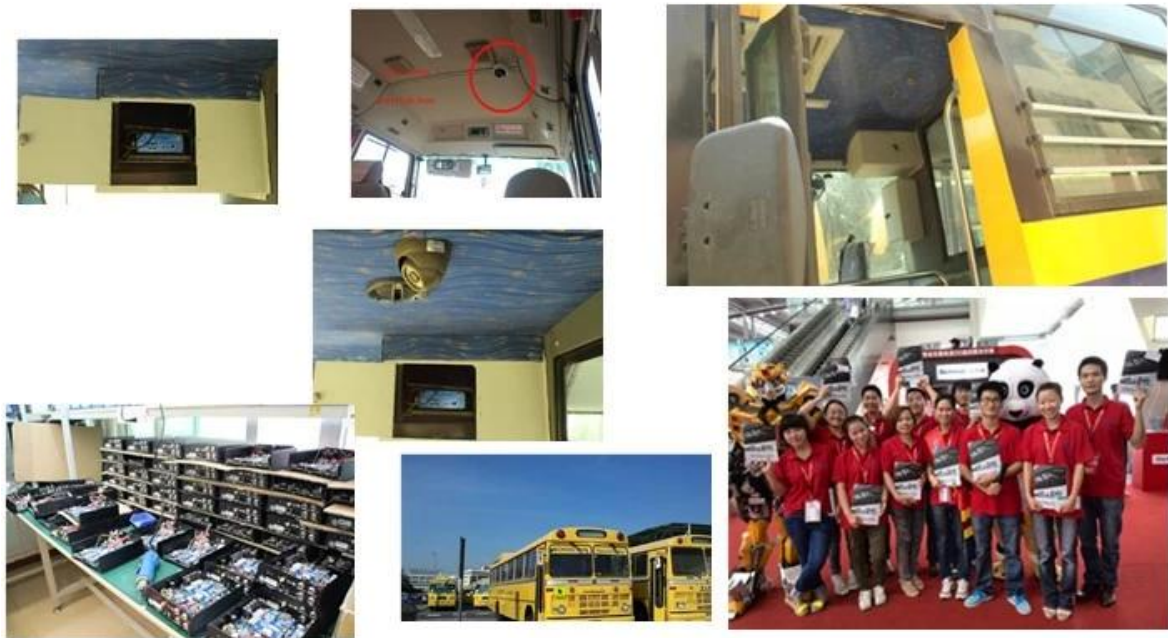

Unser mobiles DVR-Projekt für Fahrzeuge

Zertifizierung: