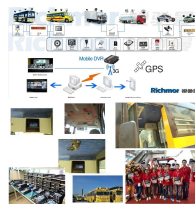

Unsere Mobile DVR Projekt für Fahrzeuge