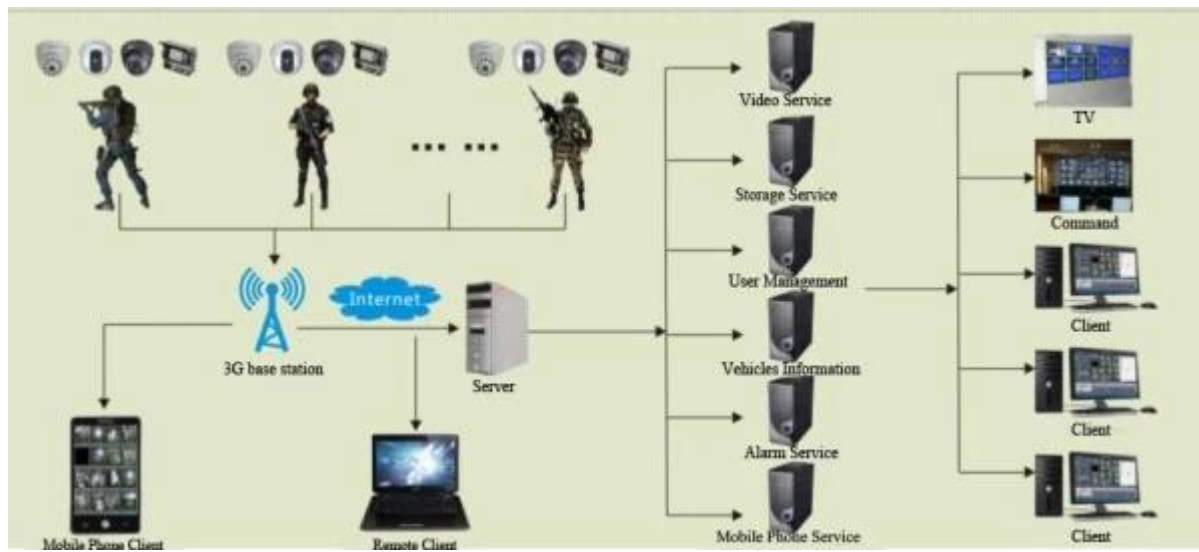

Körper getragen Kamera 3G Police DVR Tragbare GPS-WIFI DVR SP5800

Police DVR Überblick

Die Tragbarer Video Recorder ("Tragbare MDVR"Für Kurzschluß) ist für den mobilen Handheld oder trägt Monitoring-Produkte gewidmet. Übernehmen Sie die Embedded-Plattform mit Funktionen 3G-Wireless-Kommunikationsmodul, WLAN-Modul und GPS-Modul. Built-in batteriebetriebenen, zu ergänzen, mit Drive-by-wire, kleine Kamera, Headset.

Verwendet Standard-H.264-Kodierung, Unterstützung Fernbedienung und lokalen MICRO SD-Karte Aufnahme-Funktionen, unterstützt normalen Player (VLC, **STORM**) Den Strom direkt zu spielen.

Front and side board definition

Back cover definition

Figure 4

1. Adorn clasp
2. Battery Cover Buckle
3. Battery Cover switch

Anwendung

应用案例/applications

FCC-CER ROHS Bescheinigung

Dank für Ihre Unterstützungen!

Willkommen bei Jenny für weitere Informationen kontaktieren