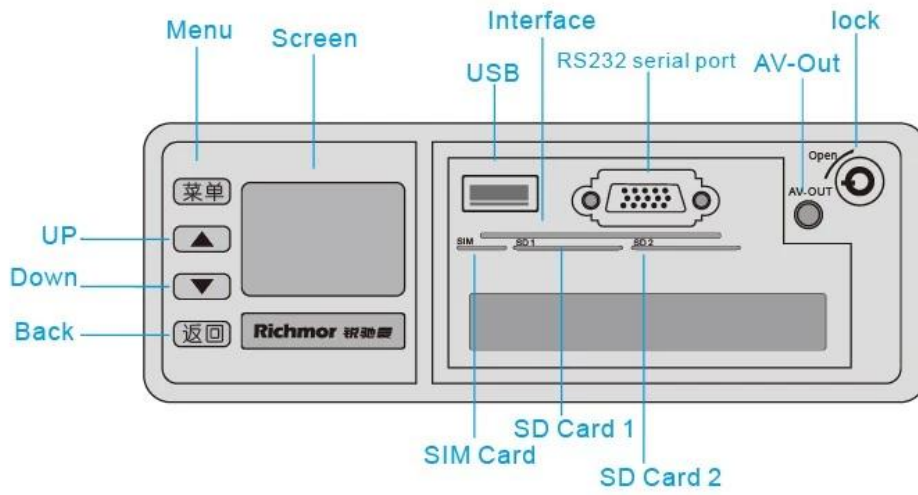

Front Panel