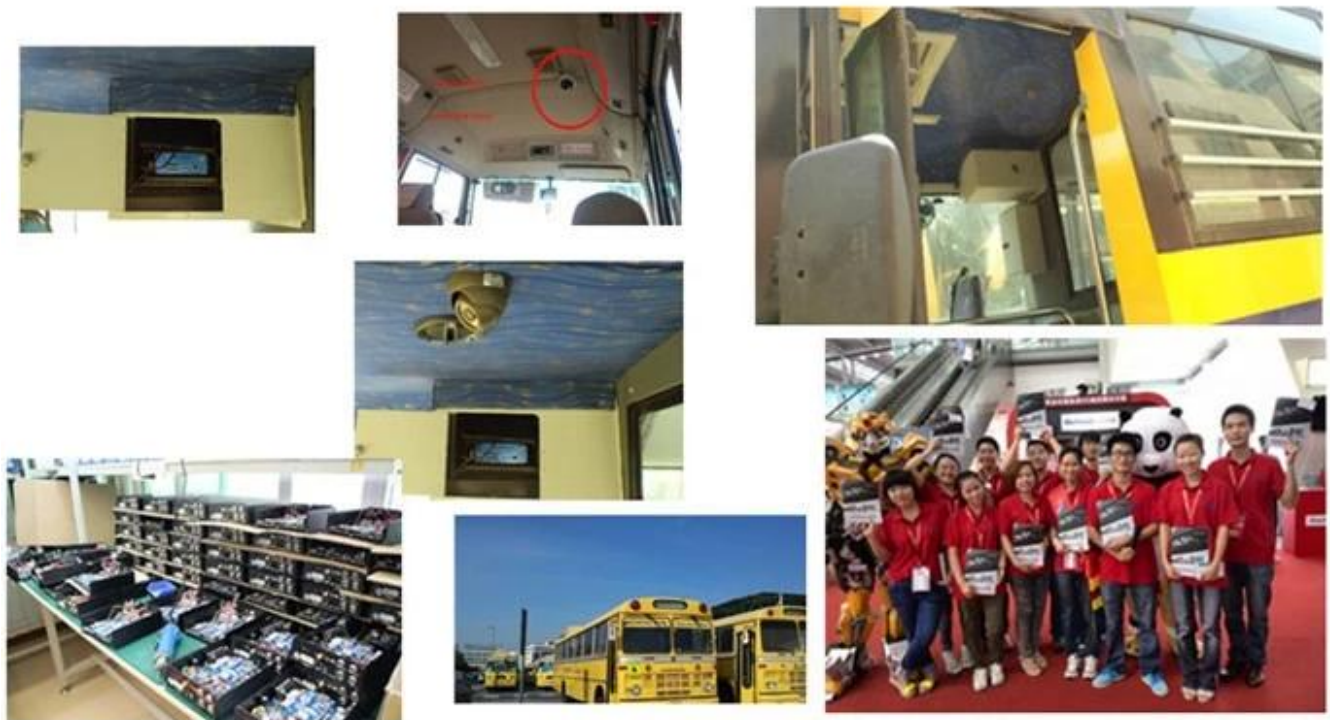

Leistungsstarke Software und-Hüllen:

HDD Mobile DVR'S-Zertifizierung: