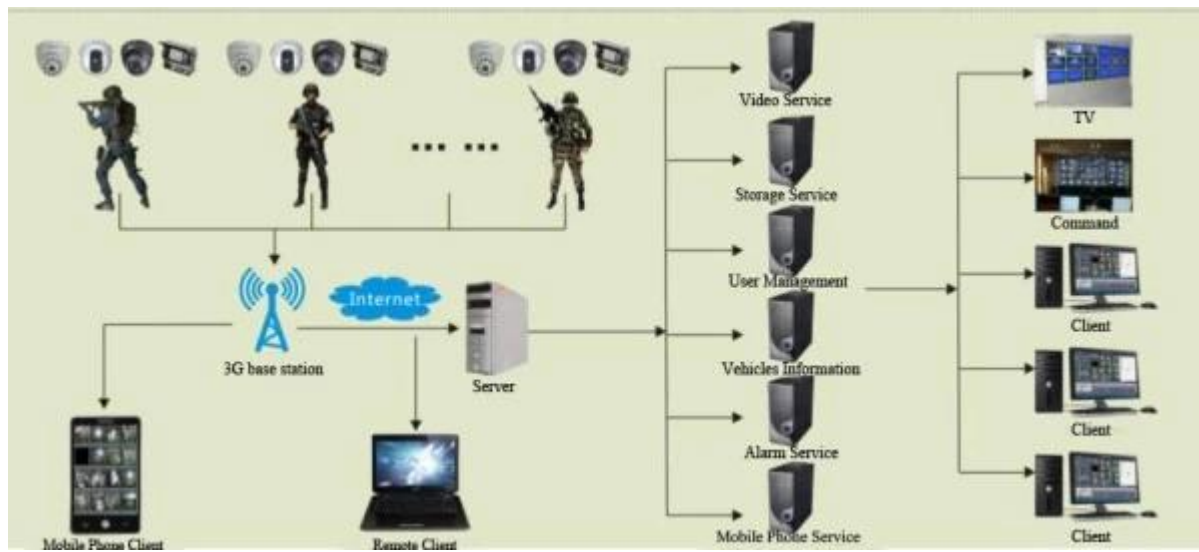

Anwendung

应用案例/applications

FCC-CER ROHS Bescheinigung